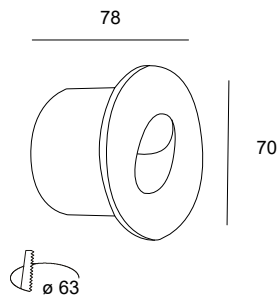

ZIRCON

CODE	W	Lm	K	VERSION	BEAM°	COLOR	PRICE
60200	3W	285Lm	3000K	○	60	○	34,95€
60201	3W	300Lm	4000K	○	60	○	34,95€
60203	3W	285Lm	3000K	◻	60	○	34,95€
60204	3W	300Lm	4000K	◻	60	○	34,95€

bridgelux
LED CHIP

IP
54

IK
07

100-265V
50/60Hz

Alu

Glass
Cover

-20 / +60

Cri>80

ROUND

SQUARE