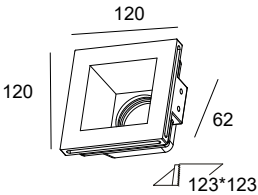

KIAT

CODE	LAMP	MATERIAL	VERSION	COLOR	PRICE
60137	GU-10	Yeso / Gypsum / Gypse / Gesso	○	○	13,45€
60138	GU-10	Yeso / Gypsum / Gypse / Gesso	◻	○	13,45€
60139	GU-10	Yeso / Gypsum / Gypse / Gesso	◻	○	25,25€

*Lamp not included

SQUARE

A. SQUARE

RECTANGULAR