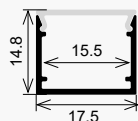

index

PERFILERÍA / PROFILE / PROFIL / PROFILI

PERFILES DE SUPERFICIE / SURFACE PROFILES / PROFILÉS DE SURFACE / PROFILI DI SUPERFICIE

BAKU 386