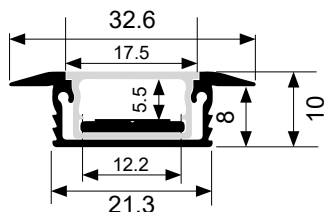

Pletina / Platen / Platine / Piastra a nastro