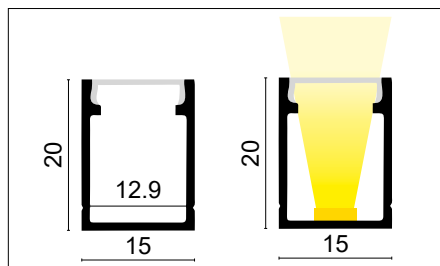

Power  
Max 30W/m

Material  
AL 6063

**IP**  
20

 Customised

Escaleta / Scale / Échelle / Scala 1:1

Difusor / Diffuser / Diffuseurs / Diffusore

CODE 1	COLOR	SIZE	PRICE
83099	● Opal / Opale	2 m	7,25€
CODE 2			
83103	● Negro / Black / Noir / Nero	2 m	7,95€