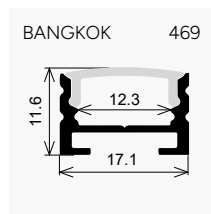

PERFIL IMANTADO / MAGNETIC PROFILE / PROFIL MAGNÉTIQUE / PROFILO MAGNETICO