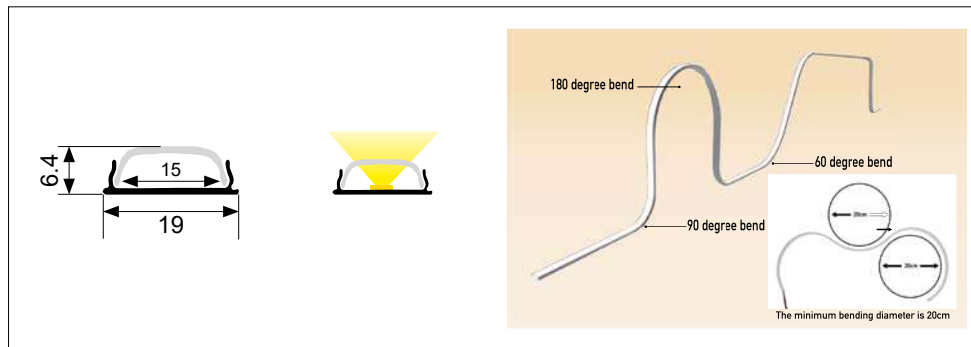

Escala / Scale / Échelle / Scala 1:1