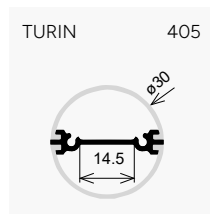

SUPERFICIE-SUSPENSIÓN / SURFACE-SUSPENSION / SOSPENSIONE-SUPERFICE