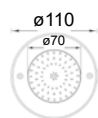

ARALE

8W

15W

CODE	W	Lm	K	BEAM°	COLOR	PRICE
61306	6W	480Lm	6000K	120	INOX	149,95€
61307	6W	180Lm	RGB	120	INOX	159,95€
61310	24W	1920Lm	6000K	120	INOX	249,95€
61311	24W	800Lm	RGB	120	INOX	269,95€

*Power supply not included

EPISTAR
LED CHIP

IP
68

IK
07

DC 12V

Alu

Inox
316

Resin
Cover

2 METRES

CE

3

Smart Control

-20 / +40

Cri>80

RGB CONTROLLER

CODE: 61312

118,95€

CONTROLLER CHARACTERISTICS

- Temperatura de trabajo: -20 / +60°
- Voltaje: DC5V-24V
- Salida: 3 canales
- Modo conexión: Ánodo común
- Dimensión externa: L120xW62xH24mm
- Power: <1W
- Corriente de salida: <8A (cada canal)
- Potencia de salida: 12V: <288W, 24V: <576W

CONTROLLER OPTIONS

88500	P.482
88502	P.484
88552	P.489

COMMAND CHARACTERISTICS

- Temperatura de trabajo: -20 / +60°
- Fuente de alimentación: AAA*3
- Voltaje de suministro: 1.5V*3
- Frecuencia de transmisión: 2.4Ghz
- Consumo de energía en espera: 0.015mW
- Corriente de espera: 60uA
- Corriente de trabajo: 200uA
- Corriente de emisión: 1 OmA
- Distancia de remate: unos 30 m
- Tiempo en espera: 6 meses

CONTROLLER OPTIONS

88516	P.498
88509	P.501