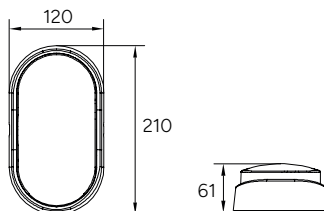

# COSMOS

NEW PRODUCT

3000 - 4000 - 6000K

Incluye un aro blanco y otro negro / Includes one white and one black ring / Comprend un anneau blanc et un anneau noir / Include un anello bianco e uno nero

CODE	W	Lm	K	BEAM°	COLOR	PRICE
11306	14W	1400Lm	3 CCT	120	BYN ○●	22,95€