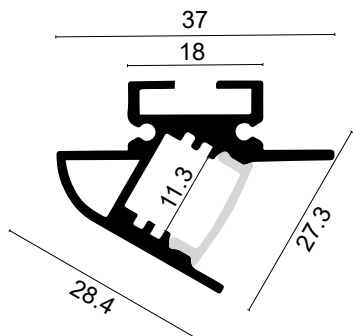

CODE	COLOR	SIZE	PRICE
83171	○ Blanco / White / Blanc / Bianco	2 m	39,95€

Power
Max 30W/m

Material
AL 6063

IP
20

Customised

Escala / Scale / Échelle / Scala 1:1