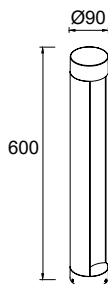

FLORA

NEW PRODUCT

① 1 salida / 1 output / 1 prise / 1 uscita

② 2 salidas / 2 outputs / 2 prises / 2 uscite

CODE	W	Lm	K	VERSION	BEAM°	COLOR	PRICE
61291	7W	575Lm	3000K	①	55	A ●	109,95€
61292	7W	600Lm	4000K	①	55	A ●	109,95€
61295	12W	985Lm	3000K	②	55	A ●	119,95€
61296	12W	1000Lm	4000K	②	55	A ●	119,95€

EVER LIGHT
Led Chip

IP
65

IK
10

220-245V
50/60Hz

Alu

PC
Diffuser

-20 / +40

Cri>80

7W

12W