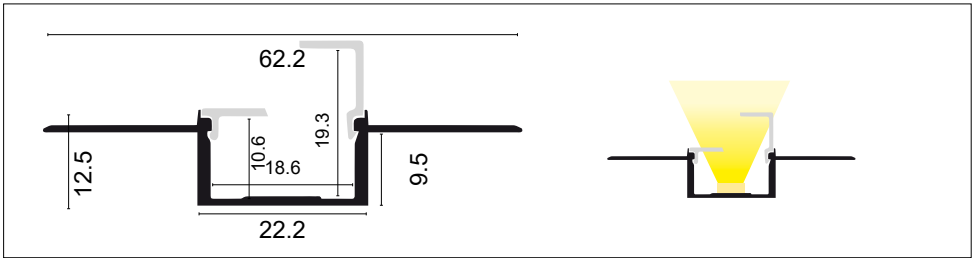

HEFEI

CODE	COLOR	SIZE	PRICE
85440	○ Blanco / White / Blanc / Bianco	2 m	45,95€

Power
Max 30W/m

Material
AL 6063

IP
20

Customised

Escala / Scale / Échelle / Scala 1:1

Tapas / Caps / Embout / Coperture

CODE 1	COLOR	PRICE
85444	● Plata / Silver / Argent / Argento	5,95€
CODE 2: High Difusor (85600):		
85660	● Plata / Silver / Argent / Argento	1,45€

Difusor / Diffuser / Diffuseurs / Diffusore

CODE	COLOR	SIZE	PRICE
85602	● Opal / Opale	2 m	9,95€
85600	● Opal / Opale	2 m	14,95€