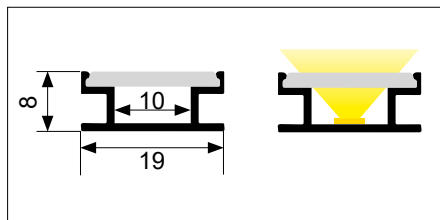

CODE	COLOR	SIZE	PRICE
83289	● Opal / Opale	2 m	12,85€

Tapas / Caps / Embout / Coperture

CODE 1	COLOR	PRICE
83284	● Plata / Silver / Argent / Argento	0,50€
CODE 2		
83283	● Plata / Silver / Argent / Argento	0,50€