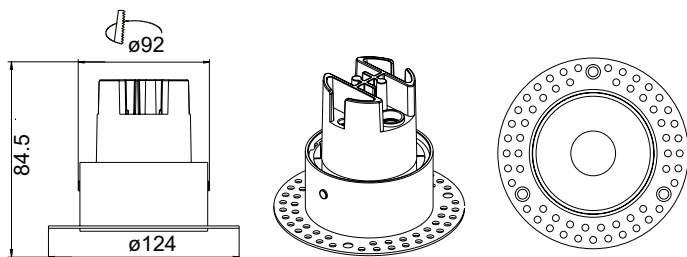

SIRA TRIMLESS

EXCLUSIVE
LYPRO MOLD

CODE	W	Lm	K	VERSION	BEAM°	COLOR	DIMMABLE	PRICE
60302	10W	900Lm	2700K	TR	15	B	SR ON/OFF	49,95€
60303	10W	950Lm	3000K		24	N	A TRIAC	74,95€
60304	10W	1000Lm	4000K		38		B 1-10V C DALI/PUSH	74,95€ 84,95€

Cri>90