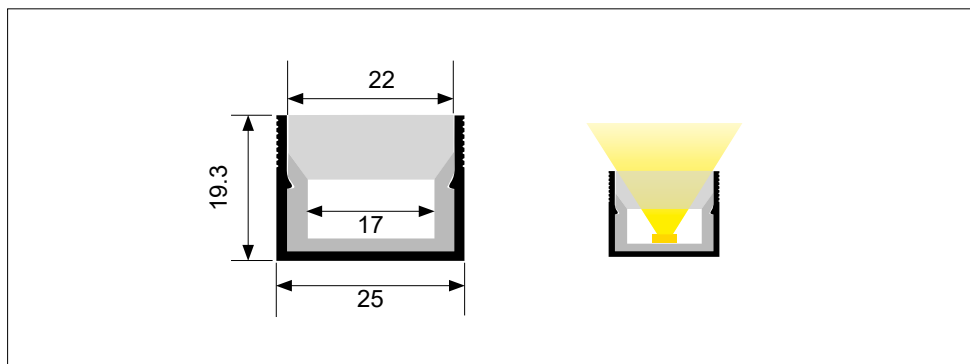

  
Customised

Escala / Scale / Échelle / Scala 1:1

Pletina / Platen / Platine / Piastra a nastro

CODE	COLOR	SIZE	PRICE
83534	● Opal / Opale	2 m	7,95€