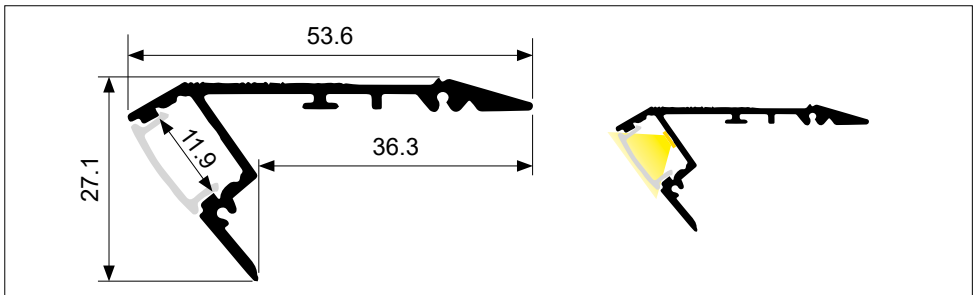

SEVILLA

Perfil de suelo / Soil profile / Profilé du sol / Profilo del suolo

CODE	COLOR	SIZE	PRICE
83300	● Plata / Silver / Argent / Argento	2 m	27,95€
83302	● Negro / Black / Noir / Nero	2 m	29,95€

Power
Max 30W/m

Material
AL 6063

IP
20

Customised

Escala / Scale / Échelle / Scala 1:1

Tapas / Caps / Embout / Coperture

CODE 1	COLOR	PRICE
83304	● Plata / Silver / Argent / Argento	1,30€
83308	● Negro / Black / Noir / Nero	1,30€
CODE 2		
83303	● Plata / Silver / Argent / Argento	1,30€
83307	● Negro / Black / Noir / Nero	1,30€

Difusor / Diffuser / Diffuseurs / Diffusore

CODE 1	COLOR	SIZE	PRICE
83309	● Opal / Opale	2 m	5,25€
CODE 2			
83312	● Negro / Black / Noir / Nero	2 m	7,45€