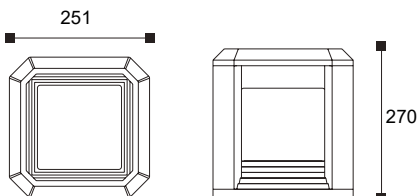

CARLOTA

CODE	W	Lm	K	BEAM°	COLOR	PRICE
61186	12W	700Lm	3000K	270	A ●	99,95€
61187	12W	750Lm	4000K	270	A ●	99,95€
61189	20W	1000Lm	3000K	270	A ●	199,95€
61190	20W	1100Lm	4000K	270	A ●	199,95€

6W

20W