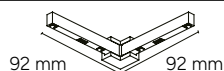

Conector vertical 90° / 90° vertical
connector / Connecteur vertical à 90
/ Connettore verticale a 90°

● 66343 22,95€