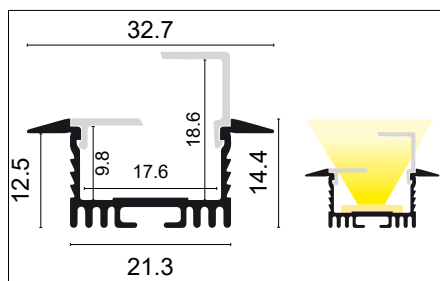

CODE	COLOR	SIZE	PRICE
85390	● Plata / Silver / Argent / Argento	2 m	24,95€
85391	○ Blanco / White / Blanc / Bianco	2 m	28,95€

Power
Max 30W/m

Material
AL 6063

IP
20

Customised

Escala / Scale / Échelle / Scala 1:1