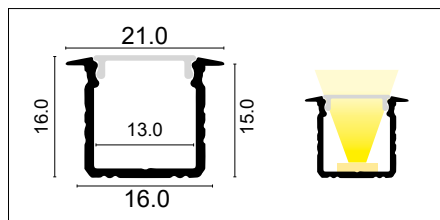

Power  
Max 30W/m

Material  
AL 6063

**IP**  
20

 Customised

Escala / Scale / Échelle / Scala 1:1

Difusor / Diffuser / Diffuseurs / Diffusore

CODE	COLOR	SIZE	PRICE
86090	● Opal / Opale	2.01 m	6,95€
86091	● Opal / Opale	custom	3,95€
86092	● Negro / Black / Noir / Nero	2.01 m	7,45€
86093	● Negro / Black / Noir / Nero custom		4,45€