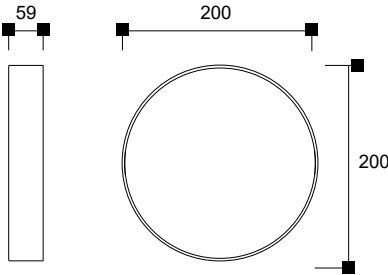

CODE	W	Lm	K	BEAM°	COLOR	PRICE
61074	18W	900Lm	3000K	105	A ●	89,95€
61075	18W	940Lm	4000K	105	A ●	89,95€

Cri>80