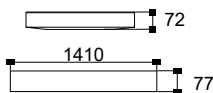

16W

32W

40W

48W

□ Empotrar / Embed / Intégrer / Incasso

CODE	W	Lm	K	BEAM°	COLOR	DIMMABLE	PRICE
10383101085COV	16W	1568Lm	3000K	90	B ○	ON/OFF	229,95€
10383201085COV	16W	1568Lm	3000K	90	G ●	ON/OFF	239,95€
10383301085COV	16W	1568Lm	3000K	90	N ●	ON/OFF	249,95€
10383181085COV	16W	1568Lm	3000K	90	B ○	DALI/PUSH	269,95€
10383281085COV	16W	1568Lm	3000K	90	G ●	DALI/PUSH	279,95€
10383381085COV	16W	1568Lm	3000K	90	N ●	DALI/PUSH	289,95€
10383102085COV	32W	3136Lm	3000K	90	B ○	ON/OFF	269,95€
10383202085COV	32W	3136Lm	3000K	90	G ●	ON/OFF	279,95€
10383302085COV	32W	3136Lm	3000K	90	N ●	ON/OFF	289,95€
10383182085COV	32W	3136Lm	3000K	90	B ○	DALI/PUSH	329,95€
10383282085COV	32W	3136Lm	3000K	90	G ●	DALI/PUSH	339,95€
10383382085COV	32W	3136Lm	3000K	90	N ●	DALI/PUSH	349,95€
10383104185COV	40W	3920Lm	3000K	90	B ○	ON/OFF	319,95€
10383204185COV	40W	3920Lm	3000K	90	G ●	ON/OFF	329,95€
10383304185COV	40W	3920Lm	3000K	90	N ●	ON/OFF	339,95€
10383184185COV	40W	3920Lm	3000K	90	B ○	DALI/PUSH	389,95€
10383284185COV	40W	3920Lm	3000K	90	G ●	DALI/PUSH	399,95€
10383384185COV	40W	3920Lm	3000K	90	N ●	DALI/PUSH	409,95€
10383103085COV	48W	4704Lm	3000K	90	B ○	ON/OFF	349,95€
10383203085COV	48W	4704Lm	3000K	90	G ●	ON/OFF	359,95€
10383303085COV	48W	4704Lm	3000K	90	N ●	ON/OFF	369,95€
10383183085COV	48W	4704Lm	3000K	90	B ○	DALI/PUSH	419,95€
10383283085COV	48W	4704Lm	3000K	90	G ●	DALI/PUSH	429,95€
10383383085COV	48W	4704Lm	3000K	120	N ●	DALI/PUSH	439,95€