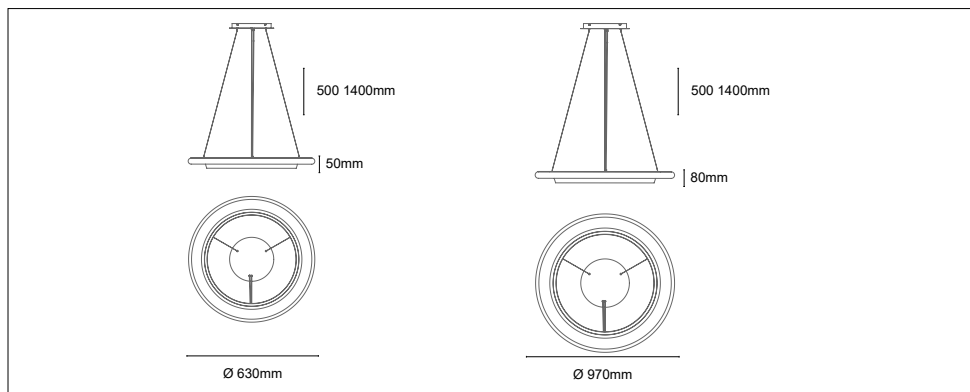

CODE	K	SIZE	PRICE
87101	● 3000K	630 mm	779,95€
87102	○ 4000K	630 mm	779,95€
87105	● 3000K	970 mm	1145,95€
87106	○ 4000K	970 mm	1145,95€

Lm/W
Max 105Lm/W

Material
PC - Opal diffuser

IP
40

CRI
(Ra) > 80

Escala / Scale / Échelle / Scala 1:1