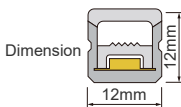

Importante instalar disipador de calor / Important to install heat sink / Important d'installer le dissipateur de chaleur / Importante installare il dissipatore di calore

CODE	PRICE	DESCRIPTION
84312	10,45€	Perfil recto 1 m / Straight profile 1 m / Profilé droit 1 m
84311	1,45€	Clip de sujeción / Support clip / Clip support
84310	1,15€	Tapa final / End cap / Embout de fermeture finale
84309	1,15€	Tapa inicial / Initial cover / Embout de fermeture initiale