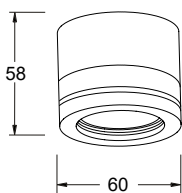

○ Redondo / Round / Rond / Tondo

□ Cuadrado / Square / Carrè / Quadrato

CODE	W	Lm	K	VERSION	BEAM°	COLOR	PRICE
60071	5W	475Lm	3000K	○	60	○	22,95€
60072	5W	500Lm	4000K	○	60	○	22,95€
60080	5W	475Lm	3000K	□	60	○	37,95€
60081	5W	500Lm	4000K	□	60	○	37,95€
60074	10W	950Lm	3000K	○	60	○	25,95€
60075	10W	1000Lm	4000K	○	60	○	25,95€
60083	10W	950Lm	3000K	□	60	○	42,95€
60084	10W	1000Lm	4000K	□	60	○	42,95€

bridgelux.
LED CHIP

IP
20

UGR < 19

160-265V
50/60Hz

Alu

Glass
Cover

EM

3
ANOS

*
-20 / +50

Cri > 80

5W