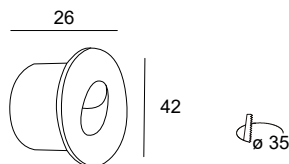

*O: Opal / Opale / Opale

Redondo / Round / Rond / Tondo

Cuadrado / Square / Carrè / Quadrato