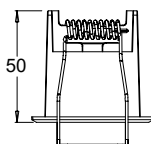

CODE	W	Lm	K	COLOR	BEAM°	DIMMABLE	PRICE
60640	36W	3420Lm	3000K	BN	12	SR ON/OFF	149,95€
60641	36W	3600Lm	4000K	BN	23	A TRIAC	169,95€
60670	36W	3420Lm	3000K	N	38	B 1-10V	169,95€
60671	36W	3600Lm	4000K	N	50	C DALI/PUSH	179,95€

3570 (35-70)

5050 (50-50)