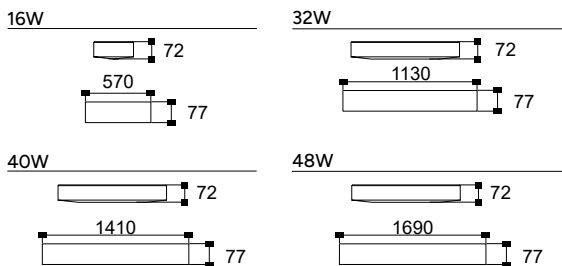

CODE	W	Lm	K	BEAM°	COLOR	DIMMABLE	PRICE
10383101085DO	16W	1520Lm	3000K	120	B ○	ON/OFF	179,95€
10383201085DO	16W	1520Lm	3000K	120	G ●	ON/OFF	189,95€
10383301085DO	16W	1520Lm	3000K	120	N ●	ON/OFF	199,95€
10383181085DO	16W	1520Lm	3000K	120	B ○	DALI/PUSH	219,95€
10383281085DO	16W	1520Lm	3000K	120	G ●	DALI/PUSH	229,95€
10383381085DO	16W	1520Lm	3000K	120	N ●	DALI/PUSH	239,95€
10383102085DO	32W	3040Lm	3000K	120	B ○	ON/OFF	219,95€
10383202085DO	32W	3040Lm	3000K	120	G ●	ON/OFF	229,95€
10383302085DO	32W	3040Lm	3000K	120	N ●	ON/OFF	239,95€
10383182085DO	32W	3040Lm	3000K	120	B ○	DALI/PUSH	279,95€
10383282085DO	32W	3040Lm	3000K	120	G ●	DALI/PUSH	289,95€
10383382085DO	32W	3040Lm	3000K	120	N ●	DALI/PUSH	299,95€
10383104185DO	40W	3800Lm	3000K	120	B ○	ON/OFF	269,95€
10383204185DO	40W	3800Lm	3000K	120	G ●	ON/OFF	279,95€
10383304185DO	40W	3800Lm	3000K	120	N ●	ON/OFF	289,95€
10383184185DO	40W	3800Lm	3000K	120	B ○	DALI/PUSH	329,95€
10383284185DO	40W	3800Lm	3000K	120	G ●	DALI/PUSH	339,95€
10383384185DO	40W	3800Lm	3000K	120	N ●	DALI/PUSH	349,95€
10383103085DO	48W	4560Lm	3000K	120	B ○	ON/OFF	279,95€
10383203085DO	48W	4560Lm	3000K	120	G ●	ON/OFF	289,95€
10383303085DO	48W	4560Lm	3000K	120	N ●	ON/OFF	299,95€
10383183085DO	48W	4560Lm	3000K	120	B ○	DALI/PUSH	339,95€
10383283085DO	48W	4560Lm	3000K	120	G ●	DALI/PUSH	349,95€
10383383085DO	48W	4560Lm	3000K	120	N ●	DALI/PUSH	359,95€