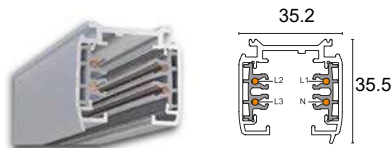

TRACK SYSTEM TRIFÁSICO DALI

Carril trifásico superficie 1 m / Three-phase surface rail 1 m / Surface du rail triphasé 1 m / Superficie rotaia trifase 1 m

● 62396 ○ 62397 59,95€

Carril trifásico superficie 2 m / Three-phase surface rail 2 m / Surface du rail triphasé 2 m / Superficie rotaia trifase 2 m

● 62404 ○ 62406 119,95€