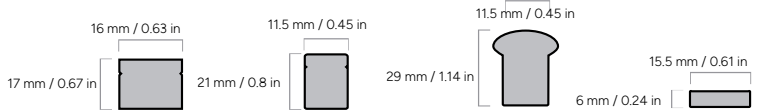

### DIMENSION

Dirección de plegado	HB/VB	HB	HB	VB
Voltage	24V	24V	24V	24V
Corriente	250 mA/m	250 mA/m	250 mA/m	250 mA/m (166.7xRA)
Power	6 W/m	6 W/m	6 W/m	6 W/m (4 x RA)
Tipo de circuito	CC	CC	CC	CC
Cantidad de LED/m	108 LED/m	72 LED/m	72 LED/m	36 LED/m
Cantidad de LED/und	6 (9 x RA)	6 (9 x RA)	6 (9 x RA)	6 (9 x RA)
Unidad/m	18 (12 x RA)	12 (8 x RA)	12 (8 x RA)	6 (4 x RA)
Min. longitud de corte	55.6 mm (83.3 x RA)	83.3 mm (125 x RA)	83.3 mm (125 x RA)	166.7 mm (250 x RA)
Min. diámetro de plegado	300 mm	120 mm	120 mm	50 mm
Min. longitud de carrera	10.000 mm	10.000 mm	10.000 mm	10.000 mm