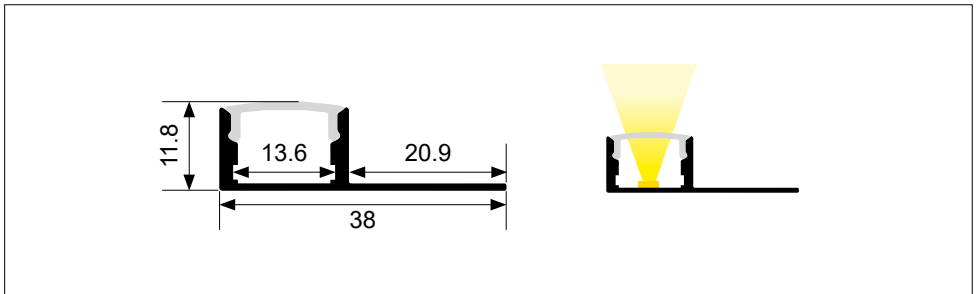

BURSA

CODE	COLOR	SIZE	PRICE
83710	● Plata / Silver / Argent / Argento	2 m	21,45€
83711	○ Blanco / White / Blanc / Bianco	2 m	27,90€
83712	● Negro / Black / Noir / Nero	2 m	27,90€

Power
Max 30W/m

Material
AL 6063

IP
20

Customised

Escala / Scale / Échelle / Scala 1:1

Tapas / Caps / Embout / Coperture

CODE 1	COLOR	PRICE
83714	● Plata / Silver / Argent / Argento	0,65€
83716	○ Blanco / White / Blanc / Bianco	0,65€
83718	● Negro / Black / Noir / Nero custom	0,65€

CODE 2

83713	● Plata / Silver / Argent / Argento	0,65€
83715	○ Blanco / White / Blanc / Bianco	0,65€
83717	● Negro / Black / Noir / Nero custom	0,65€

Difusor / Diffuser / Diffuseurs / Diffusore

CODE 1	COLOR	SIZE	PRICE
83719	● Opal / Opale	2 m	6,40€

CODE 2

83720	● Negro / Black / Noir / Nero	2 m	7,45€