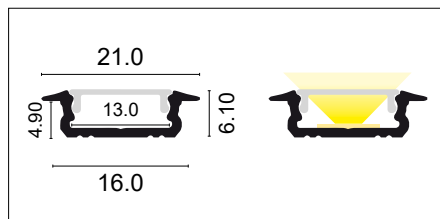

Power  
Max 30W/m

Material  
AL 6063

**IP**  
20

 Customised

Escala / Scale / Échelle / Scala 1:1

Difusor / Diffuser / Diffuseurs / Diffusore

CODE	COLOR	SIZE	PRICE
86090	● Opal / Opale	2.01 m	6,95€
86091	● Opal / Opale	custom	3,95€
86092	● Negro / Black / Noir / Nero	2.01 m	7,45€
86093	● Negro / Black / Noir / Nero custom		4,45€