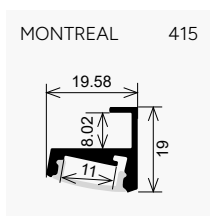

ANGULARES / ANGLE / D'ANGLE / ANGOLARI