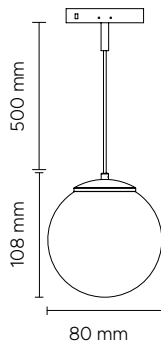

MARKO ESFERA

NEW PRODUCT
AVAILABLE IN JULY

⊖ Fija / Fixed / Fixe / Fisso

⊖ Colgante / Pendant /
Suspension / Sospensione

CODE	W	Lm	K	BEAM°	VERSION	COLOR	DIMMABLE	PRICE
66096	8W	504Lm	2700K	355	⊖	N ●	ON/OFF	69,95€
66097	8W	535Lm	3000K	355	⊖	N ●	ON/OFF	69,95€
66099	8W	504Lm	2700K	355	⊖	N ●	DALI	129,95€
66100	8W	535Lm	3000K	355	⊖	N ●	DALI	129,95€

CODE	W	Lm	K	BEAM°	VERSION	COLOR	DIMMABLE	PRICE
66122	8W	504Lm	2700K	355	⊖	N ●	ON/OFF	69,95€
66123	8W	535Lm	3000K	355	⊖	N ●	ON/OFF	69,95€
66125	8W	504Lm	2700K	355	⊖	N ●	DALI	129,95€
66126	8W	535Lm	3000K	355	⊖	N ●	DALI	129,95€

CREE LED CHIP **IP 20** UGR < 19 220-240V 50/60Hz **Alu** EM -20 / +40 **Cri>90**

8W

8W