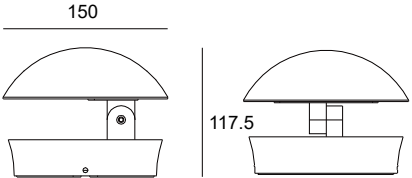

CODE	W	Lm	K	BEAM°	COLOR	PRICE
61159	13W	480Lm	3000K	100	A ●	79,95€
61160	13W	510Lm	3000K	100	A ●	79,95€

EVER LIGHT Led Chip **IP 54** **IK 04** **220-240V 50/60Hz** **Alu** **PMMA Difusser** **3** **-20 / +40** **Cri >80**