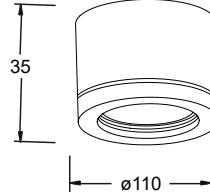

# ELIO

○ Redondo / Round / Rond / Tondo

□ Cuadrado / Square / Carrè / Quadrato

CODE	W	Lm	K	VERSION	BEAM°	COLOR	PRICE
60071	5W	475Lm	3000K	○	60	○	22,95€
60072	5W	500Lm	4000K	○	60	○	22,95€
60080	5W	475Lm	3000K	□	60	○	37,95€
60081	5W	500Lm	4000K	□	60	○	37,95€
60074	10W	950Lm	3000K	○	60	○	25,95€
60075	10W	1000Lm	4000K	○	60	○	25,95€
60083	10W	950Lm	3000K	□	60	○	42,95€
60084	10W	1000Lm	4000K	□	60	○	42,95€