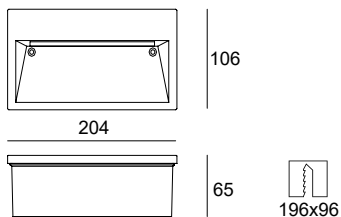

ANDREA

NEW PRODUCT

CODE	W	Lm	K	BEAM°	COLOR	PRICE
61480	3W	150Lm	3000K	120	A ●	46,95€
61481	3W	180Lm	4000K	120	A ●	46,95€
61483	9W	450Lm	3000K	120	A ●	77,95€
61484	9W	520Lm	4000K	120	A ●	77,95€
61486	3W	150Lm	3000K	120	B ○	46,95€
61487	3W	180Lm	4000K	120	B ○	46,95€
61489	9W	450Lm	3000K	120	B ○	77,95€
61490	9W	520Lm	4000K	120	B ○	77,95€

Cri>80

3W

9W