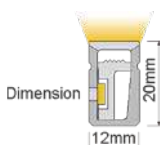

Importante instalar disipador de calor / Important to install heat sink / Important d'installer le dissipateur de chaleur / Importante installare il dissipatore di calore