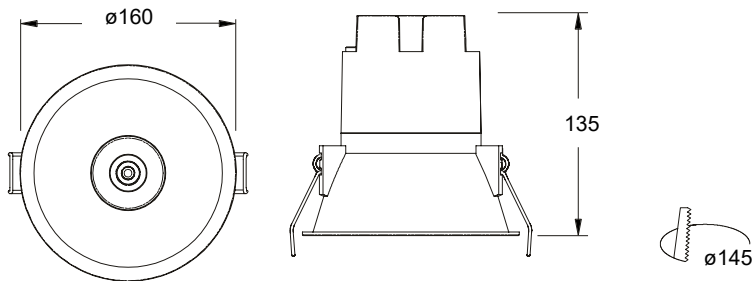

CODE	W	Lm	K	VERSION	BEAM°	COLOR	DIMMABLE	PRICE
64299	20W	1800Lm	2700K	R	15	B	SR ON/OFF	54,95€
64300	20W	1900Lm	3000K		24	N	A TRIAC	89,95€
64301	20W	2000Lm	4000K		38	BR	B 1-10V	89,95€
						BO	C DALI/PUSH	99,95€
						BPM		
						BN		

-20 / +50 Cri > 90