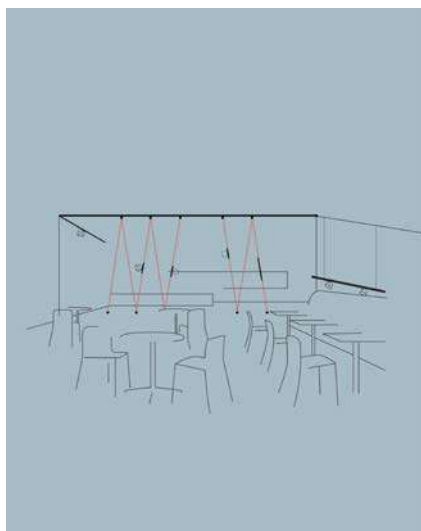

● 66355 2,95€

**Unión conexión eléctrica correa /**  
Belt power connector / Connecteur  
d'alimentation de la ceinture / Con-  
nettore di alimentazione del nastro

● 66357 23,95€

PERFILERÍA CURVA SERIE MARKO BAJO PROYECTO / CURVED PROFILES MARKO SERIES UNDER PROJECT / PROFILÉS COURBES SÉRIE MARKO EN PROJET / PROFILI CURVI SERIE MARKO IN PROGETTO