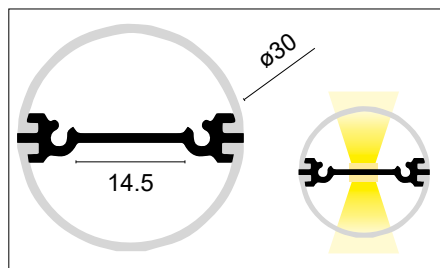

Power
Max 30W/m

Material
AL 6063

IP
20

Customised

Escala / Scale / Échelle / Scala 1:1