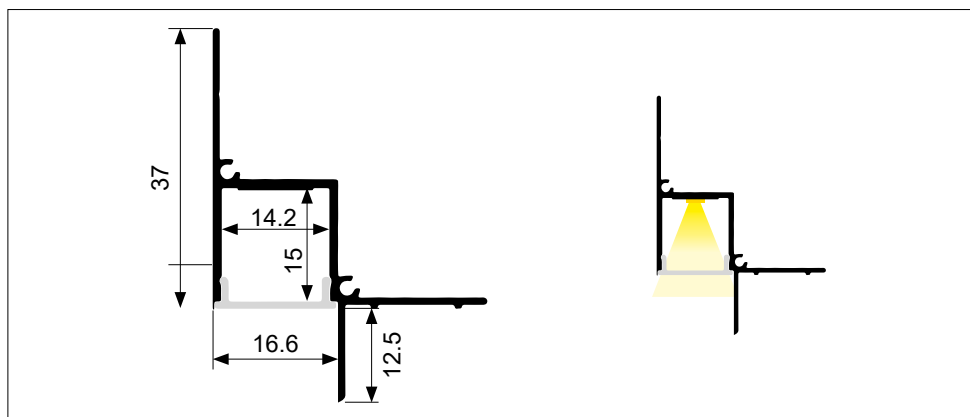

CODE	COLOR	SIZE	PRICE
85070	○ Blanco / White / Blanc / Bianco	3 m*	59,95€

Power
Max 30W/m

Material
AL 6063

IP
20

Customised

Escala / Scale / Échelle / Scala 1:1

Difusor / Diffuser / Diffuseurs / Diffusore