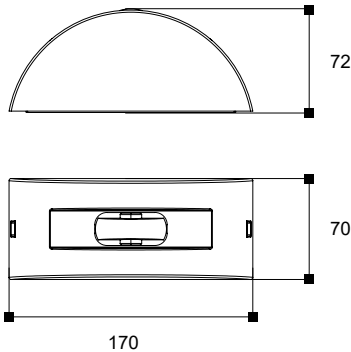

CODE	W	Lm	K	BEAM°	COLOR	PRICE
61098	3W	240Lm	3000K	10-180	A ●	89,95€
61099	3W	280Lm	4000K	10-180	A ●	89,95€

OSRAM LED DRIVER **IP 66** **IK 08** 220-240V 50/60Hz **Alu** **Inox 316** **CE** -25 / +45 **Cri>80**