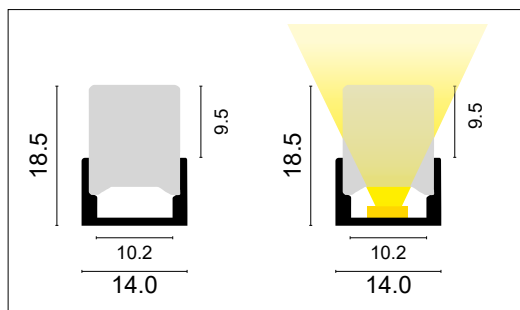

Power Max 30W/m	Material AL + PC		<b>IP</b> 20	 Cutomised
--------------------	---------------------	---	-----------------	--

Escala / Scale / Échelle / Scala 1:1

Pletina / Platen / Platine / Piastra a nastro