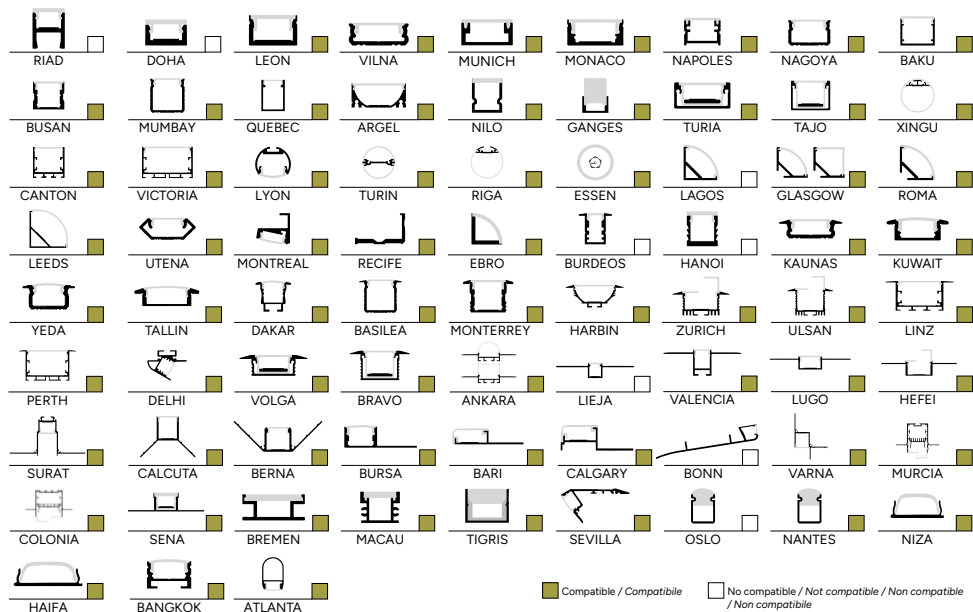

Importante instalar dissipador de calor / Important to install heat sink / Important d'installer le dissipateur de chaleur / Importante installare il dissipatore di calore