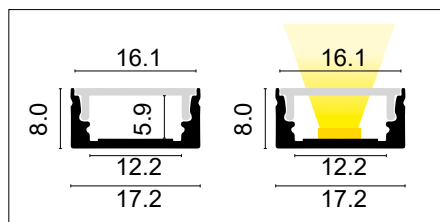

Escala / Scale / Échelle / Scala 1:1