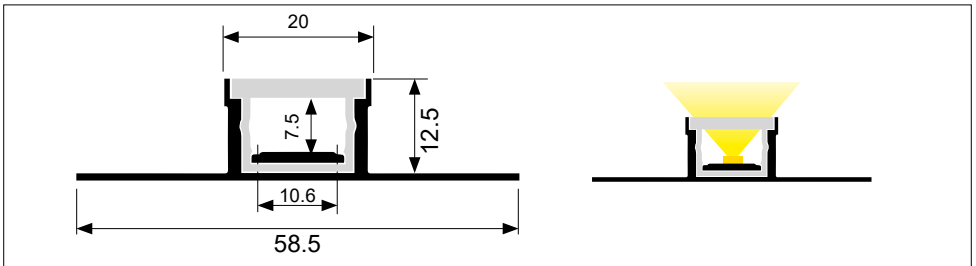

Escala / Scale / Échelle / Scala 1:1