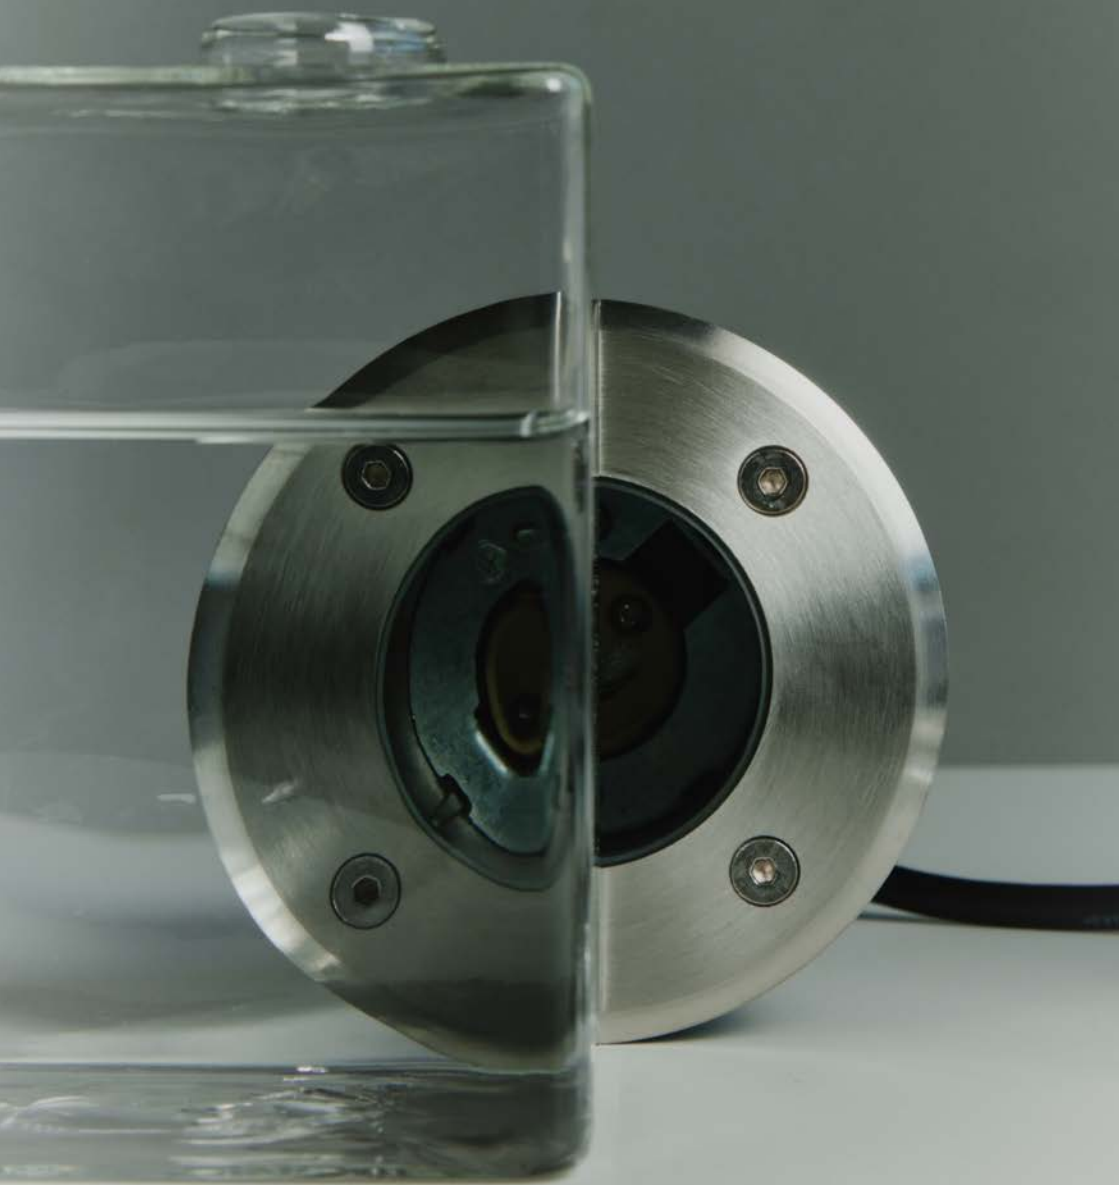

# CIANA

○ Redondo / Round / Rond / Tondo

◻ Cuadrado / Square / Carrè / Quadrato

CODE	LAMP	VERSION	COLOR	PRICE
61051	GU-10	○	INOX	44,95€
61052	GU-10	◻	INOX	49,95€

\*Lamp not included