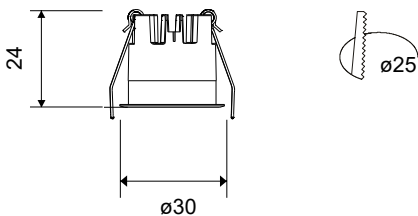

LISA

NEW PRODUCT

⊙ Redondo / Round / Rond / Tondo

CODE	W	Lm	K	VERSION	BEAM°	COLOR	DIMMABLE	PRICE
60410	1W	90Lm	2700K	R ⊙	15	B ○	SR ON/OFF	22,95€
60411	1W	95Lm	3000K		27	N ●		22,95€
60412	1W	100Lm	4000K		60	BN ●		22,95€
						NB ●		22,95€

CODE	W	Lm	K	VERSION	BEAM°	COLOR	DIMMABLE	PRICE
60400	3W	270Lm	2700K	R ⊙	15	B ○	SR ON/OFF	24,95€
60401	3W	285Lm	3000K		25	N ●	A TRIAC	49,95€
60402	3W	300Lm	4000K		50	BN ●	B 1-10V	49,95€
						NB ●	C DALI/PUSH	59,95€

1W

3W