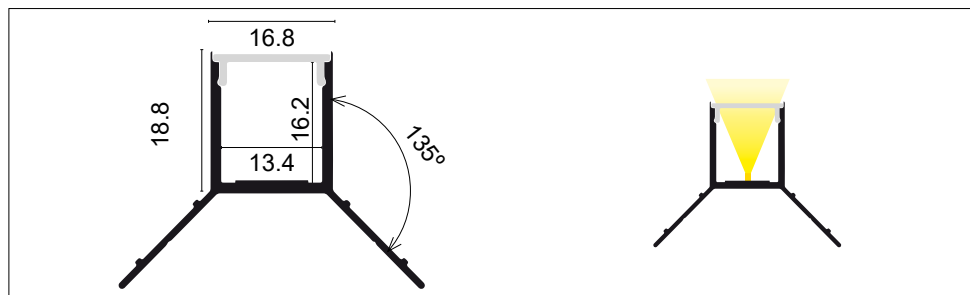

CODE	COLOR	SIZE	PRICE
85460	● Plata / Silver / Argent / Argento	3 m*	34,95€

Power
Max 30W/m

Material
AL 6063

IP
20

Customised

Escala / Scale / Échelle / Scala 1:1

Difusor / Diffuser / Diffuseurs / Diffusore