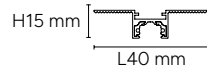

- 66303 1m   29,95€
- 66323 2m   59,90€

Carril 48 V superficie 1-2m / Surface 1-2m / Rail de surface 1-2m / Binario di superficie 1-2m