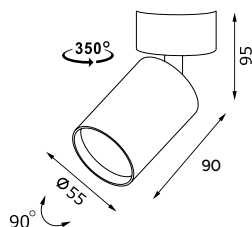

MOON

NEW PRODUCT