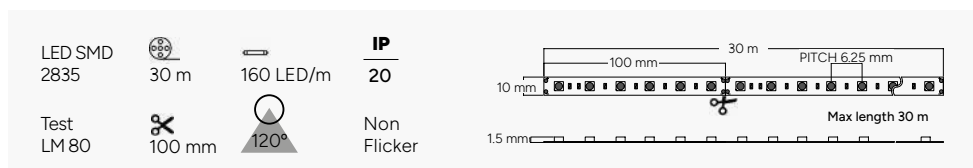

VANCOUVER

Max 30 m
continuous line
SMD 2835

10W/m · IP20 · 48V · CRI>80

NEW PRODUCT

Power	Life Time	PCB Thickness	CODE	CCT (K)	LUMEN OUTPUT	Lm/W	PRICE
10 W/m	75.000 h	3 oz	84809	2200K	1200 Lm/M	120 Lm/W	32,95€
			84810	2700K	1300 Lm/M	130 Lm/W	32,95€
			84811	3000K	1400 Lm/M	140 Lm/W	32,95€
			84812	4000K	1450 Lm/M	145 Lm/W	32,95€
			84813	6000K	1500 Lm/M	150 Lm/W	32,95€

Voltage	CRI	SDMC
48V	>80	≤3