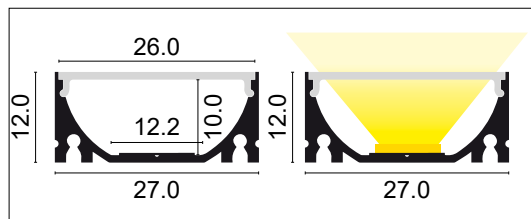

Power  
Max 30W/m

Material  
AL 6063

**IP**  
20

 Customised

Escala / Scale / Échelle / Scala 1:1

Difusor / Diffuser / Diffuseurs / Diffusore

CODE	COLOR	SIZE	PRICE
85618	● Opal / Opale	2 m	10,95€
85619	● Opal / Opale	3 m	16,45€