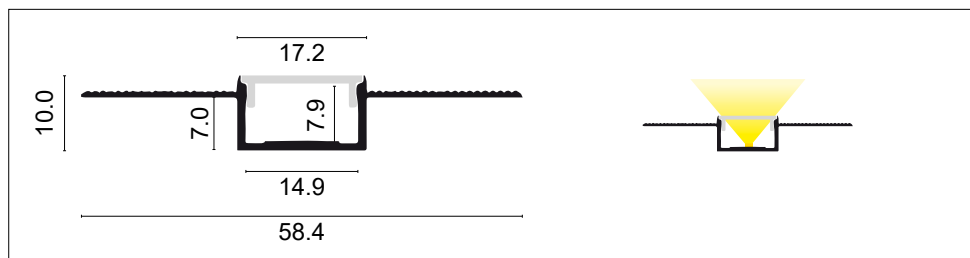

CODE	COLOR	SIZE	PRICE
85431	○ Blanco / White / Blanc / Bianco	3 m*	65,10€

Power
Max 30W/m

Material
AL 6063

IP
20

Cutomised

Escala / Scale / Échelle / Scala 1:1

Difusor / Diffuser / Diffuseurs / Diffusore