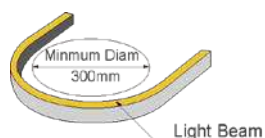

Importante instalar disipador de calor / Important to install heat sink / Important d'installer le dissipateur de chaleur / Importante installare il dissipatore di calore

CODE	PRICE	DESCRIPTION
84342	10,95€	Perfil recto 1 m / Straight profile 1 m / Profilé droit 1 m
84341	1,45€	Clip de sujeción / Support clip / Clip support
84340	1,15€	Tapa final / End cap / Embout de fermeture finale
84339	1,15€	Tapa inicial / Initial cover / Embout de fermeture initiale