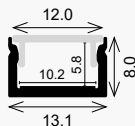

index

PERFILERÍA / PROFILE / PROFIL / PROFILI

PERFILES DE SUPERFICIE / SURFACE PROFILES / PROFILÉS DE SURFACE / PROFILI DI SUPERFICIE

LEON 380