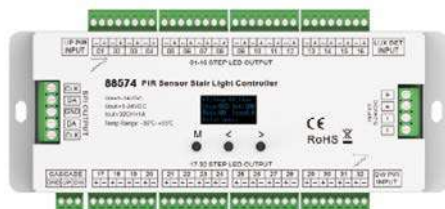

Controlador de luz de escalera con sensor PIR / Stairway light controller with PIR sensor / Contrôleur d'éclairage d'escalier avec détecteur PIR / Regolatore di luce per scale con sensore PIR

Voltaje de entrada / Input Voltage / Tension d'entrée / Tensione d'ingresso	5-24VDC
Tensión de salida / Output Voltage / Tension de sortie / Tensione di uscita	32x(5-24)VDC
Corriente de salida / Output Current / Courant de sortie / Corrente di uscita	32 CH, 1A/CH
Potencia de salida / Output Power / Puissance de sortie / Potenza in uscita	32x24W
Tamaño / Size / Taille / Dimensione	L186 x W86 x H25 mm
Temperatura de trabajo / Working Temperature / Température de fonctionnement / Temperatura di lavoro	-30°C~+55°C
Precio / Price / Prix / Prezzo	249,95€