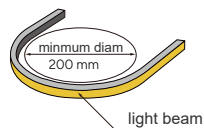

Importante instalar disipador de calor / Important to install heat sink / Important d'installer le dissipateur de chaleur / Importante installare il dissipatore di calore

CODE	PRICE	DESCRIPTION
84312	10,45€	Perfil recto 1 m / Straight profile 1 m / Profilé droit 1 m
84311	1,45€	Clip de sujeción / Support clip / Clip support
84310	1,15€	Tapa final / End cap / Embout de fermeture finale
84309	1,15€	Tapa inicial / Initial cover / Embout de fermeture initiale