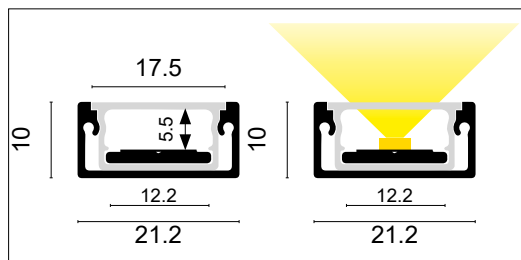

Escala / Scale / Échelle / Scala 1:1