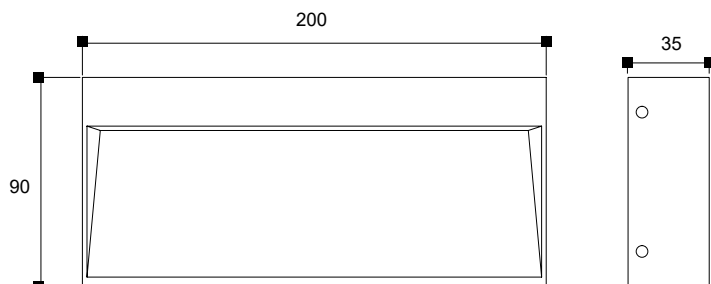

CODE	W	Lm	K	BEAM°	COLOR	PRICE
61198	7W	480Lm	3000K	80	A ●	59,95€
61199	7W	510Lm	4000K	80	A ●	59,95€

OSRAM LED DRIVER **IP** 54 **IK** 07 220-240V 50/60Hz **Alu** **PC Opal** **Cri>80** -20 / +50