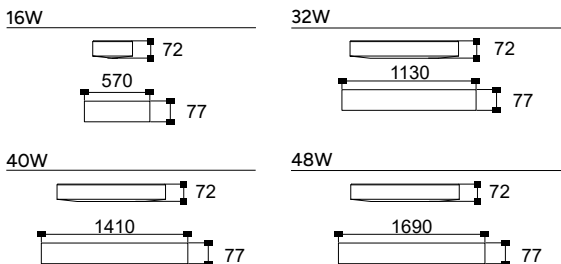

CODE	W	Lm	K	BEAM°	COLOR	DIMMABLE	PRICE
10384101085DMP	16W	1680Lm	4000K	100	B ○	ON/OFF	189,95€
10384201085DMP	16W	1680Lm	4000K	100	G ●	ON/OFF	199,95€
10384301085DMP	16W	1680Lm	4000K	100	N ●	ON/OFF	209,95€
10384181085DMP	16W	1680Lm	4000K	100	B ○	DALI/PUSH	219,95€
10384281085DMP	16W	1680Lm	4000K	100	G ●	DALI/PUSH	229,95€
10384381085DMP	16W	1680Lm	4000K	100	N ●	DALI/PUSH	239,95€
10384102085DMP	32W	3360Lm	4000K	100	B ○	ON/OFF	239,95€
10384202085DMP	32W	3360Lm	4000K	100	G ●	ON/OFF	249,95€
10384302085DMP	32W	3360Lm	4000K	100	N ●	ON/OFF	259,95€
10384182085DMP	32W	3360Lm	4000K	100	B ○	DALI/PUSH	299,95€
10384282085DMP	32W	3360Lm	4000K	100	G ●	DALI/PUSH	309,95€
10384382085DMP	32W	3360Lm	4000K	100	N ●	DALI/PUSH	319,95€
10384104185DMP	40W	4200Lm	4000K	100	B ○	ON/OFF	289,95€
10384204185DMP	40W	4200Lm	4000K	100	G ●	ON/OFF	299,95€
10384304185DMP	40W	4200Lm	4000K	100	N ●	ON/OFF	309,95€
10384184185DMP	40W	4200Lm	4000K	100	B ○	DALI/PUSH	359,95€
10384284185DMP	40W	4200Lm	4000K	100	G ●	DALI/PUSH	369,95€
10384384185DMP	40W	4200Lm	4000K	100	N ●	DALI/PUSH	379,95€
10384103085DMP	48W	5400Lm	4000K	100	B ○	ON/OFF	309,95€
10384203085DMP	48W	5400Lm	4000K	100	G ●	ON/OFF	319,95€
10384303085DMP	48W	5400Lm	4000K	100	N ●	ON/OFF	329,95€
10384183085DMP	48W	5400Lm	4000K	100	B ○	DALI/PUSH	369,95€
10384283085DMP	48W	5400Lm	4000K	100	G ●	DALI/PUSH	379,95€
10384383085DMP	48W	5400Lm	4000K	100	N ●	DALI/PUSH	389,95€