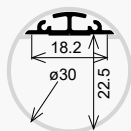

index

PERFILERÍA / PROFILE / PROFIL / PROFILI

PERFILES DE SUPERFICIE / SURFACE PROFILES / PROFILÉS DE SURFACE / PROFILI DI SUPERFICIE

XINGU 395