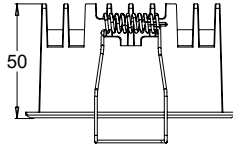

ORNA

CODE	W	Lm	K	COLOR	BEAM°	DIMMABLE		PRICE
60606	15W	1425Lm	3000K	BN	12	SR	ON/OFF	99,95€
60607	15W	1500Lm	4000K	BN	23	A	TRIAC	119,95€
60656	15W	1425Lm	3000K	N	38	B	1-10V	119,95€
60657	15W	1500Lm	4000K	N	50	C	DALI/PUSH	129,95€
3570 (35-70)								
5050 (50-50)								

CREE LED CHIP **Lifud** LED Driver **IP20** UGR < 19 220-240V 50/60Hz **Alu** **PC Diffuser** EM **CE** **5** YEAR WARRANTY -10 / +45 **Cri>90**