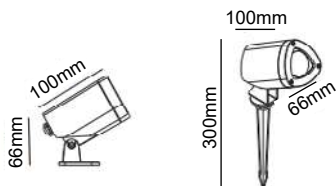

ARNY

CODE	W	Lm	K	VERSION	BEAM°	COLOR	PRICE
61080	3W	255Lm	3000K	○	36	A ●	39,95€
61081	3W	270Lm	4000K	○	36	A ●	39,95€
61083	7W	595Lm	3000K	○	36	A ●	49,95€
61084	7W	630Lm	4000K	○	36	A ●	49,95€
61086	12W	1020Lm	3000K	○	36	A ●	64,95€
61087	12W	1080Lm	4000K	○	36	A ●	64,95€
61089	3W	255Lm	3000K	●	36	A ●	42,95€
61090	3W	270Lm	4000K	●	36	A ●	42,95€
61092	7W	595Lm	3000K	●	36	A ●	52,95€
61093	7W	630Lm	4000K	●	36	A ●	52,95€
61095	12W	1020Lm	3000K	●	36	A ●	68,95€
61096	12W	1080Lm	4000K	●	36	A ●	68,95€

CREE LED CHIP **IP 65** 220-240V 50/60Hz **Alu** **Inox 316** **CE** **3** -20 / +40 **Cri>80**

3W

7-12W