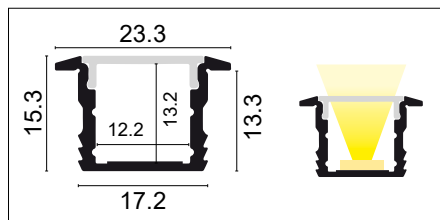

Power  
Max 30W/m

Material  
AL 6063

**IP**  
20

 Customised

Escala / Scale / Échelle / Scala 1:1

Difusor / Diffuser / Diffuseurs / Diffusore

CODE	COLOR	SIZE	PRICE
85161	● Opal / Opale	2 m	7,95€
85612	● Negro / Black / Noir / Nero	2 m	12,95€