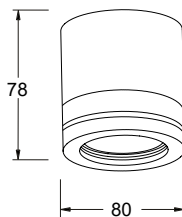

ELIO

○ Redondo / Round / Rond / Tondo

□ Cuadrado / Square / Carrè / Quadrato

CODE	W	Lm	K	VERSION	BEAM°	COLOR	PRICE
60071	5W	475Lm	3000K	○	60	○	22,95€
60072	5W	500Lm	4000K	○	60	○	22,95€
60080	5W	475Lm	3000K	□	60	○	37,95€
60081	5W	500Lm	4000K	□	60	○	37,95€
60074	10W	950Lm	3000K	○	60	○	25,95€
60075	10W	1000Lm	4000K	○	60	○	25,95€
60083	10W	950Lm	3000K	□	60	○	42,95€
60084	10W	1000Lm	4000K	□	60	○	42,95€

bridgelux.
LED CHIP

IP
20

UGR < 19

160-265V
50/60Hz

Alu

Glass
Cover

EM

3
ANOS

*
-20 / +50

Cri > 80

5W

10W