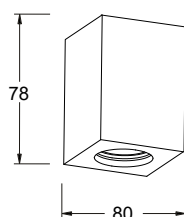

ELIO

○ Redondo / Round / Rond / Tondo

□ Cuadrado / Square / Carrè / Quadrato

CODE	W	Lm	K	VERSION	BEAM°	COLOR	PRICE
60071	5W	475Lm	3000K	○	60	○	22,95€
60072	5W	500Lm	4000K	○	60	○	22,95€
60080	5W	475Lm	3000K	□	60	○	37,95€
60081	5W	500Lm	4000K	□	60	○	37,95€
60074	10W	950Lm	3000K	○	60	○	25,95€
60075	10W	1000Lm	4000K	○	60	○	25,95€
60083	10W	950Lm	3000K	□	60	○	42,95€
60084	10W	1000Lm	4000K	□	60	○	42,95€

bridgelux.
LED CHIP

IP
20

UGR < 19

160-265V
50/60Hz

Alu

Glass
Cover

EM

3
ANOS

*
-20 / +50

Cri > 80

5W

10W