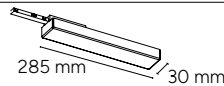

- 66331   19,95€

Adaptador curvo / Curve track adapter / Adaptateur de voie de courbe / Adattatore per binario curvo