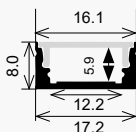

index

PERFILERÍA / PROFILE / PROFIL / PROFILI

PERFILES DE SUPERFICIE / SURFACE PROFILES / PROFILÉS DE SURFACE / PROFILI DI SUPERFICIE

MONACO 383