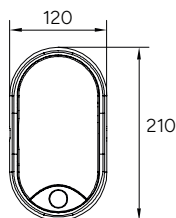

COSMOS

NEW PRODUCT

3000 - 4000 - 6000K

Incluye un aro blanco y otro negro / Includes one white and one black ring / Comprend un anneau blanc et un anneau noir / Include un anello bianco e uno nero

CODE	W	Lm	K	BEAM°	COLOR	PRICE
11310	14W	1400Lm	3 CCT	120	BYN ○●	37,95€