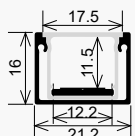

index

PERFILERÍA / PROFILE / PROFIL / PROFILI

PERFILES DE SUPERFICIE / SURFACE PROFILES / PROFILÉS DE SURFACE / PROFILI DI SUPERFICIE

TAJO 394