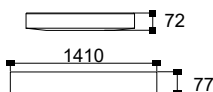

16W

32W

40W

48W

□ Empotrar / Embed / Intégrer / Incasso

CODE	W	Lm	K	BEAM°	COLOR	DIMMABLE	PRICE
10383101077COV	16W	1568Lm	3000K	90	B ○	ON/OFF	249,95€
10383201077COV	16W	1568Lm	3000K	90	G ●	ON/OFF	259,95€
10383301077COV	16W	1568Lm	3000K	90	N ●	ON/OFF	269,95€
10383181077COV	16W	1568Lm	3000K	90	B ○	DALI/PUSH	289,95€
10383281077COV	16W	1568Lm	3000K	90	G ●	DALI/PUSH	299,95€
10383381077COV	16W	1568Lm	3000K	90	N ●	DALI/PUSH	309,95€
10383102077COV	32W	3136Lm	3000K	90	B ○	ON/OFF	289,95€
10383202077COV	32W	3136Lm	3000K	90	G ●	ON/OFF	299,95€
10383302077COV	32W	3136Lm	3000K	90	N ●	ON/OFF	309,95€
10383182077COV	32W	3136Lm	3000K	90	B ○	DALI/PUSH	359,95€
10383282077COV	32W	3136Lm	3000K	90	G ●	DALI/PUSH	369,95€
10383382077COV	32W	3136Lm	3000K	90	N ●	DALI/PUSH	379,95€
10383104177COV	40W	3920Lm	3000K	90	B ○	ON/OFF	339,95€
10383204177COV	40W	3920Lm	3000K	90	G ●	ON/OFF	349,95€
10383304177COV	40W	3920Lm	3000K	90	N ●	ON/OFF	359,95€
10383184177COV	40W	3920Lm	3000K	90	B ○	DALI/PUSH	409,95€
10383284177COV	40W	3920Lm	3000K	90	G ●	DALI/PUSH	419,95€
10383384177COV	40W	3920Lm	3000K	90	N ●	DALI/PUSH	429,95€
10383103077COV	48W	4704Lm	3000K	90	B ○	ON/OFF	369,95€
10383203077COV	48W	4704Lm	3000K	90	G ●	ON/OFF	379,95€
10383303077COV	48W	4704Lm	3000K	90	N ●	ON/OFF	389,95€
10383183077COV	48W	4704Lm	3000K	90	B ○	DALI/PUSH	439,95€
10383283077COV	48W	4704Lm	3000K	90	G ●	DALI/PUSH	449,95€
10383383077COV	48W	4704Lm	3000K	120	N ●	DALI/PUSH	459,95€