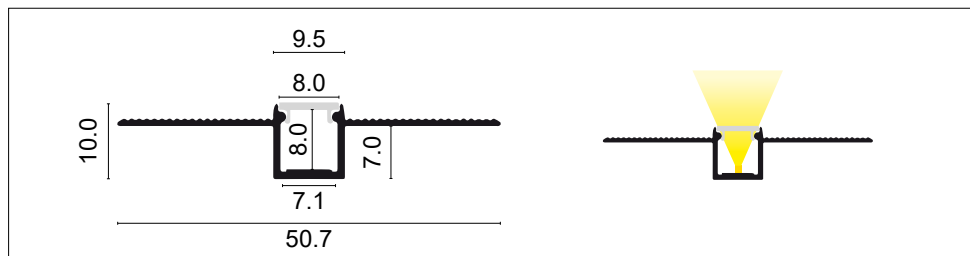

CODE	COLOR	SIZE	PRICE
85420	○ Blanco / White / Blanc / Bianco	3 m*	34,95€

Power
Max 30W/m

Material
AL 6063

IP
20

Customised

Escala / Scale / Échelle / Scala 1:1

Difusor / Diffuser / Diffuseurs / Diffusore