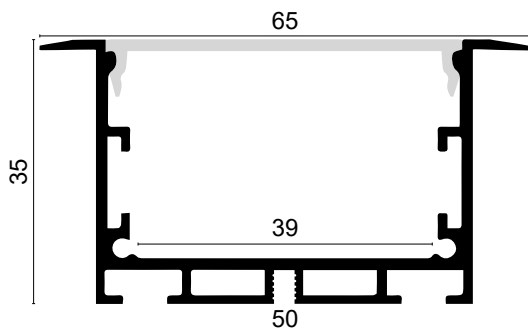

<b>Power</b> Max 100W/m	<b>Material</b> AL 6063		<b>IP</b> 20	 Customised
----------------------------	----------------------------	---	-----------------	--

Escala / Scale / Échelle / Scala 1:1

Grapas / Staples / Agrafes / Graffete