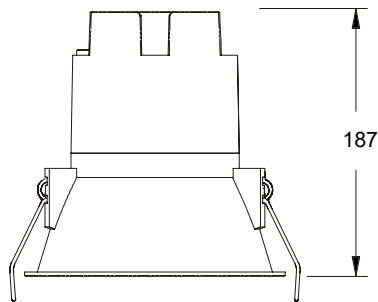

# DELIA

NEW PRODUCT

2700 - 3000 - 4000K

- Redondo / Round / Rond / Tondo   
 ◻ Cuadrado / Square / Carrè / Quadrato   
 ⊗ Doble / Double / Doppio

CODE	W	Lm	K	VERSION	BEAM°	COLOR	DIMMABLE	PRICE
62710	7W	700Lm	3 CCT	R <span>○</span>	15	B <span>○</span>	SR ON/OFF	46,95€
				C <span>◻</span>	24	N <span>●</span>	A TRIAC	69,95€
					36	BN <span>◐</span>	B 1-10V	69,95€
						NB <span>◑</span>	C DALI/PUSH	79,95€