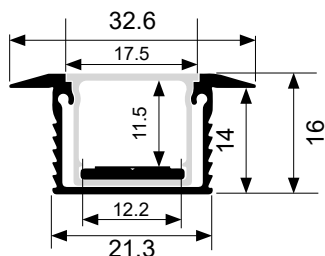

<b>Power</b> Max 30W/m	<b>Material</b> AL 6063		<b>IP</b> 20	 Customised
---------------------------	----------------------------	---	-----------------	--

Escala / Scale / Échelle / Scala 1:1

Pletina / Platen / Platine / Piastra a nastro