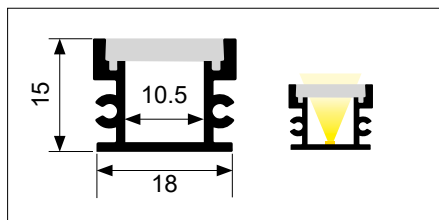

MACAU

Perfil de suelo / Soil profile / Profilé du sol / Profilo del suolo

CODE	COLOR	SIZE	PRICE
83730	● Plata / Silver / Argent / Argento	2 m	26,85€
83731	○ Blanco / White / Blanc / Bianco	2 m	32,20€
83732	● Negro / Black / Noir / Nero	2 m	32,20€

Power
Max 30W/m

Material
AL 6063

IP
20

Customised

Escala / Scale / Échelle / Scala 1:1

Difusor / Diffuser / Diffuseurs / Diffusore

CODE 1	COLOR	SIZE	PRICE
83739	● Opal / Opale	2 m	13,90€
CODE 2			
83740	● Negro / Black / Noir / Nero	2 m	16,10€

Tapas / Caps / Embout / Coperture

CODE 1	COLOR	PRICE
83734	● Plata / Silver / Argent / Argento	0,75€
83736	○ Blanco / White / Blanc / Bianco	0,75€
83738	● Negro / Black / Noir / Nero custom	0,75€
CODE 2		
83733	● Plata / Silver / Argent / Argento	0,75€
83735	○ Blanco / White / Blanc / Bianco	0,75€
83737	● Negro / Black / Noir / Nero custom	0,75€