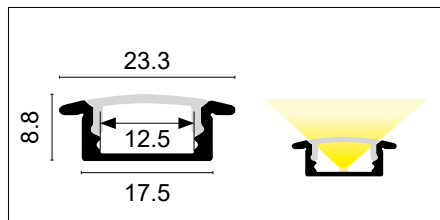

Power  
Max 30W/m

Material  
AL 6063

**IP**  
20

 Cutomised

Escala / Scale / Échelle / Scala 1:1

Difusor / Diffuser / Diffuseurs / Diffusore

CODE 1	COLOR	SIZE	PRICE
83159	● Opal / Opale	2 m	6,95€
83165	● Opal / Opale	custom	3,95€