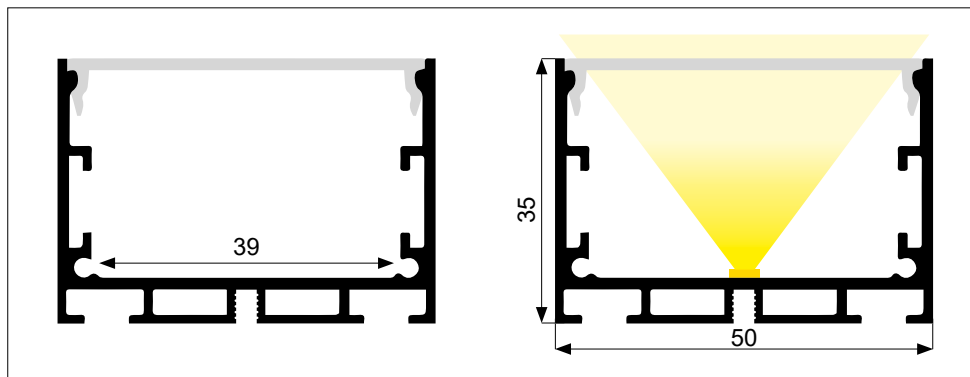

CODE	COLOR	SIZE	PRICE
83690	● Plata / Silver / Argent / Argento	2 m	59,95€
83691	○ Blanco / White / Blanc / Bianco	2 m	64,45€
83692	● Negro / Black / Noir / Nero	2 m	64,45€

Power
Max 100W/m

Material
AL 6063

IP
20

Customised

Escala / Scale / Échelle / Scala 1:1