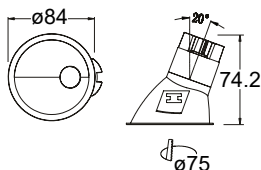

○ Redondo asimétrico
Asymmetrical round
Rond asymétrique
Rotondo asimmetrico

◻ Cuadrado asimétrico
Asymmetrical square
Carré asymétrique
Quadrato asimmetrico

CODE	W	Lm	K	VERSION	BEAM°	COLOR	DIMMABLE	PRICE
60299	5W	450Lm	2700K	RA75 ○	15	B ○	SR ON/OFF	28,95€
60300	5W	475Lm	3000K	RA ○	24	N ●	A TRIAC	55,95€
60301	5W	500Lm	4000K	CA ◻	38	BR ●	B 1-10V	55,95€
						BO ●	C DALI/PUSH	65,95€
						BPM ●		
						BN ●		

RA75

RA

CA