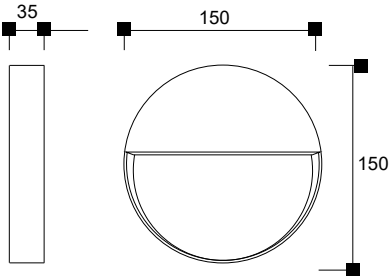

CODE	W	Lm	K	BEAM°	COLOR	PRICE
61192	5W	230Lm	3000K	80	A ●	49,95€
61193	5W	250Lm	4000K	80	A ●	49,95€

Cri>80