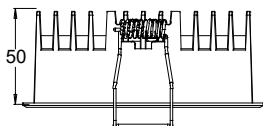

ORNA

CODE	W	Lm	K	COLOR	BEAM°	DIMMABLE	PRICE
60640	36W	3420Lm	3000K	BN	12	SR ON/OFF	149,95€
60641	36W	3600Lm	4000K	BN	23	A TRIAC	169,95€
60670	36W	3420Lm	3000K	N	38	B 1-10V	169,95€
60671	36W	3600Lm	4000K	N	50	C DALI/PUSH	179,95€

3570 (35-70)

5050 (50-50)

CODE	W	Lm	K	COLOR	BEAM°	DIMMABLE	PRICE
60643	40W	3800Lm	3000K	BN	12	SR ON/OFF	169,95€
60644	40W	4000Lm	4000K	BN	23	A TRIAC	189,95€
60673	40W	3800Lm	3000K	N	38	B 1-10V	189,95€
60674	40W	4000Lm	4000K	N	50	C DALI/PUSH	199,95€

3570 (35-70)

5050 (50-50)

W (Wallwasher)