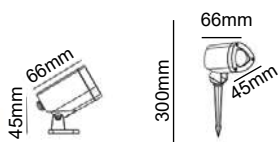

ARNY

CODE	W	Lm	K	VERSION	BEAM°	COLOR	PRICE
61080	3W	255Lm	3000K	○	36	A ●	39,95€
61081	3W	270Lm	4000K	○	36	A ●	39,95€
61083	7W	595Lm	3000K	○	36	A ●	49,95€
61084	7W	630Lm	4000K	○	36	A ●	49,95€
61086	12W	1020Lm	3000K	○	36	A ●	64,95€
61087	12W	1080Lm	4000K	○	36	A ●	64,95€
61089	3W	255Lm	3000K	●	36	A ●	42,95€
61090	3W	270Lm	4000K	●	36	A ●	42,95€
61092	7W	595Lm	3000K	●	36	A ●	52,95€
61093	7W	630Lm	4000K	●	36	A ●	52,95€
61095	12W	1020Lm	3000K	●	36	A ●	68,95€
61096	12W	1080Lm	4000K	●	36	A ●	68,95€

CREE LED CHIP **IP 65** 220-240V 50/60Hz **Alu** **Inox 316** **CE** **3** -20 / +40 **Cri>80**

3W

7-12W