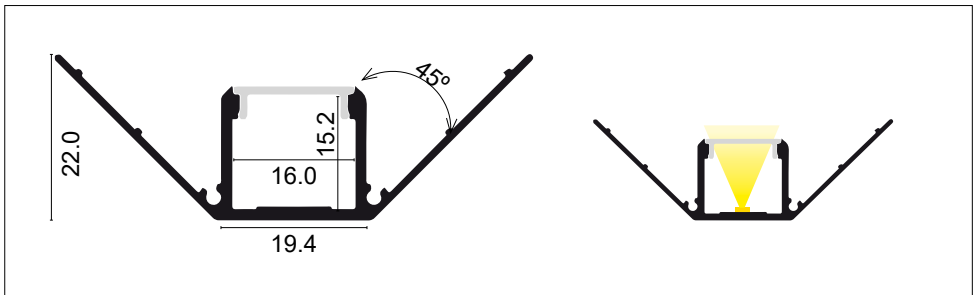

CODE	COLOR	SIZE	PRICE
85470	● Plata / Silver / Argent / Argento	2 m	39,95€

Power
Max 30W/m

Material
AL 6063

IP
20

Customised

Escala / Scale / Échelle / Scala 1:1

Difusor / Diffuser / Diffuseurs / Diffusore