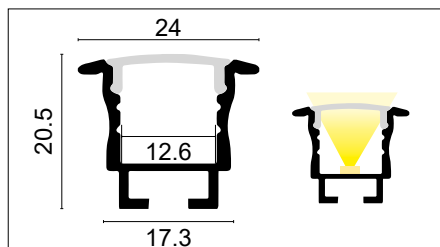

Power  
Max 30W/m

Material  
AL 6063

**IP**  
20

 Cutomised

Escala / Scale / Échelle / Scala 1:1

Difusor / Diffuser / Diffuseurs / Diffusore

CODE 1	COLOR	SIZE	PRICE
83139	● Opal / Opale	2 m	6,95€
83145	● Opal / Opale	custom	3,95€