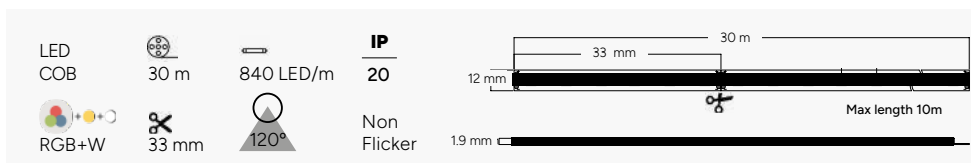

DAYTON

RGB+W

20W/m · IP20 · 24V · CRI>90

Power 20 W/m Life Time 75.000 h PCB Thickness 3 oz

Voltage 24V CRI >90 SDMC ≤3

CODE	CCT (K)	LUMEN OUTPUT	PRICE
86050	3000K	860 Lm/M	24,95€
86053	4000K	900 Lm/M	24,95€