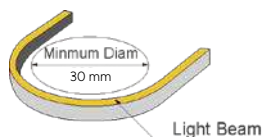

NEW PRODUCT

Power 8 W/m   Life Time 75.000 h   PCB Thickness 3 oz

Voltage 24V   CRI >90   SDMC ≤3

CODE	CCT (K)	LUMEN OUTPUT	PRICE
84274	Red	120 Lm/M	12,95€
84275	Blue	120 Lm/M	12,95€
84276	Green	120 Lm/M	12,95€
84277	Yellow	120 Lm/M	12,95€
84278	Pink	120 Lm/M	12,95€

LED SMD 2835	30 m	140 LED/m	IP 67	
Test LM 80	50 mm	120°	Non Flicker	

Importante instalar disipador de calor / Important to install heat sink / Important d'installer le dissipateur de chaleur / Importante installare il dissipatore di calore