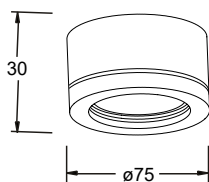

LUA

CODE	W	Lm	K	BEAM°	COLOR	PRICE
60050	3W	285Lm	3000K	60	○	16,95€
60051	3W	300Lm	4000K	60	○	16,95€
60053	5W	475Lm	3000K	60	○	22,95€
60054	5W	500Lm	4000K	60	○	22,95€
60056	10W	950Lm	3000K	60	○	39,95€

bridgelux
LED CHIP

IP
20

UGR < 19

160-265V
50/60Hz

Alu

Glass
Cover

EM

CE

3
YEAR
WARRANTY

-20 / +50

Cri > 80

3W

5W

10W