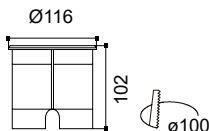

3 METRES

-30 / +60

Cri >80

6W

12W