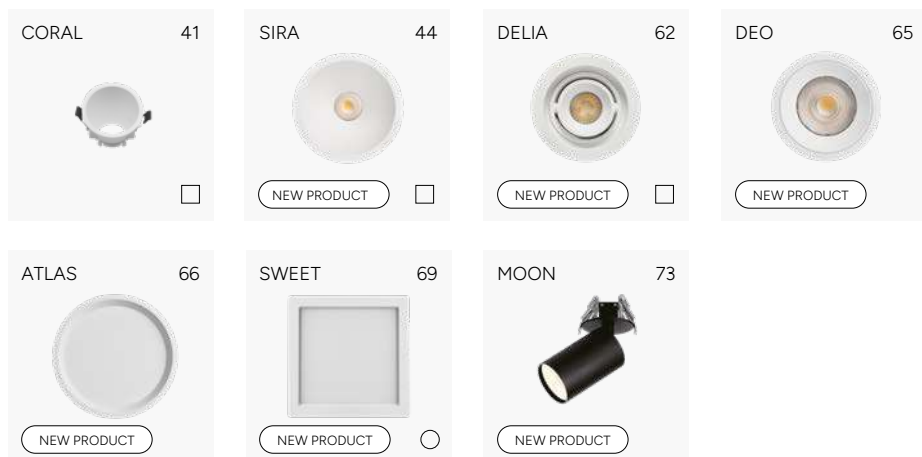

# index

ENCUENTRA EL DISEÑO QUE MEJOR SE ADAPTA A TU ESPACIO

---

MINI DOWNLIGHTS EMPOTRAR / RECESSED MINI DOWNLIGHTS / MINI DOWNLIGHTS ENCASTRÉS / MINI DOWNLIGHTS INCASSO

DOWNLIGHTS EMPOTRAR / RECESSED DOWNLIGHTS / DOWNLIGHTS ENCASTRÉS / DOWNLIGHTS INCASSO