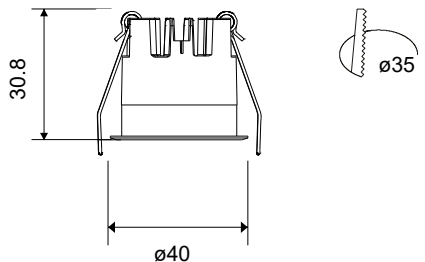

LISA

NEW PRODUCT

⊙ Redondo / Round / Rond / Tondo

CODE	W	Lm	K	VERSION	BEAM°	COLOR	DIMMABLE	PRICE
60410	1W	90Lm	2700K	R ⊙	15	B ○	SR ON/OFF	22,95€
60411	1W	95Lm	3000K		27	N ●		22,95€
60412	1W	100Lm	4000K		60	BN ●		22,95€
						NB ●		22,95€

CODE	W	Lm	K	VERSION	BEAM°	COLOR	DIMMABLE	PRICE
60400	3W	270Lm	2700K	R ⊙	15	B ○	SR ON/OFF	24,95€
60401	3W	285Lm	3000K		25	N ●	A TRIAC	49,95€
60402	3W	300Lm	4000K		50	BN ●	B 1-10V	49,95€
						NB ●	C DALI/PUSH	59,95€

1W

3W