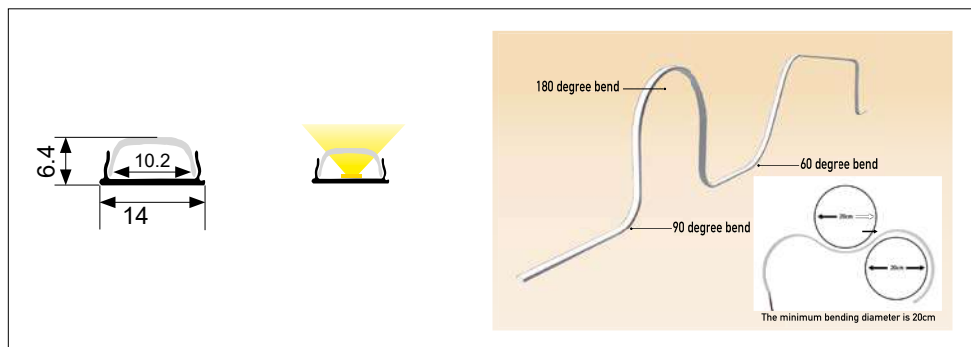

Escala / Scale / Échelle / Scala 1:1