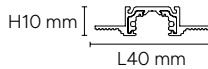

- 66301 1m   34,95€
- 66321 2m   69,90€

Carril 48 V empotrar 1-2m / Recessed 1-2m / Rail encastré 1-2m / Binario da incasso 1-2m