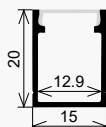

index

PERFILERÍA / PROFILE / PROFIL / PROFILI

PERFILES DE SUPERFICIE / SURFACE PROFILES / PROFILÉS DE SURFACE / PROFILI DI SUPERFICIE

QUEBEC 389