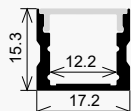

index

PERFILERÍA / PROFILE / PROFIL / PROFILI

PERFILES DE SUPERFICIE / SURFACE PROFILES / PROFILÉS DE SURFACE / PROFILI DI SUPERFICIE

BUSAN 387