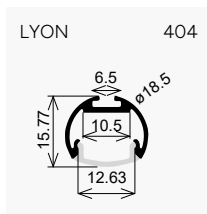

SUPERFICIE-SUSPENSIÓN / SURFACE-SUSPENSION / SOSPENSIONE-SUPERFICE