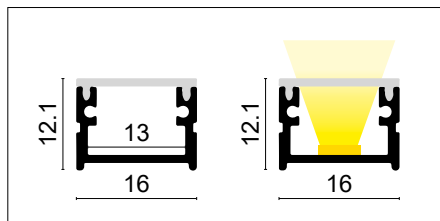

Escaleta / Scale / Échelle / Scala 1:1