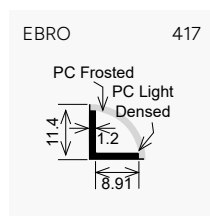

ANGULARES / ANGLE / D'ANGLE / ANGOLARI