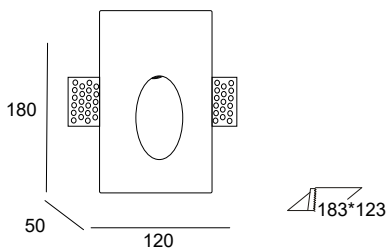

TAKA

CODE	W	Lm	K	BEAM	COLOR	PRICE
60155	1W	90Lm	2700K	100	○	47,95€
60156	1W	95Lm	3000K	100	○	47,95€
60157	1W	100Lm	4000K	100	○	47,95€