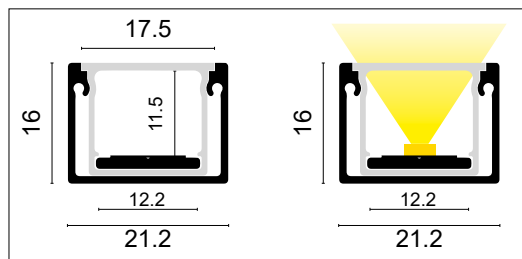

Power  
Max 30W/m

Material  
AL 6063

**IP**  
20

 Cutomised

Escala / Scale / Échelle / Scala 1:1

Pletina / Platen / Platine / Piastra a nastro

CODE	COLOR	SIZE	PRICE
85136	● Aluminio / Aluminium / Alluminio	3 m	11,95€