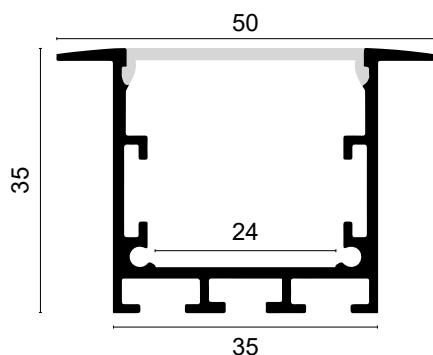

CODE	COLOR	SIZE	PRICE
83600	● Plata / Silver / Argent / Argento	2 m	45,95€
83601	○ Blanco / White / Blanc / Bianco	2 m	52,65€
83602	● Negro / Black / Noir / Nero	2 m	52,65€

Power	Material		IP	
Max 100W/m	AL 6063		20	Customised

Escala / Scale / Échelle / Scala 1:1

Grapas / Staples / Agrafes / Graffete

CODE	SIZE	PRICE
83142	● Aluminio / Aluminium / Alluminio	3,95€

Tapas / Caps / Embout / Coperture

CODE 1	COLOR	PRICE
83604	● Plata / Silver / Argent / Argento	2,10€
83606	○ Blanco / White / Blanc / Bianco	2,10€
83608	● Negro / Black / Noir / Nero custom	2,10€
CODE 2		
83603	● Plata / Silver / Argent / Argento	2,10€
83605	○ Blanco / White / Blanc / Bianco	2,10€
83607	● Negro / Black / Noir / Nero custom	2,10€

Difusor / Diffuser / Diffuseurs / Diffusore

CODE 1	COLOR	SIZE	PRICE
83609	● Opal / Opale	2 m	9,95€
83615	● Opal / Opale	custom	5,95€
CODE 2			
83610	● Negro / Black / Noir / Nero	2 m	13,90€
83616	● Negro / Black / Noir / Nero custom		7,95€