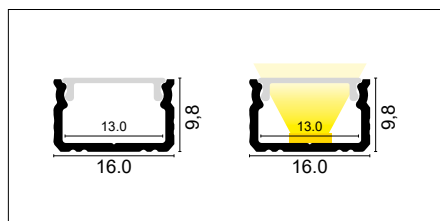

## Difusor / Diffuser / Diffuseurs / Diffusore

CODE	COLOR	SIZE	PRICE
86090	● Opal / Opale	2.01 m	6,95€
86091	● Opal / Opale	custom	3,95€
86092	● Negro / Black / Noir / Nero	2.01 m	7,45€
86093	● Negro / Black / Noir / Nero	custom	4,45€