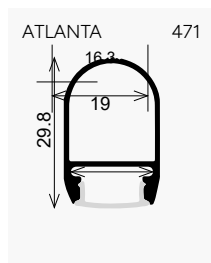

PERFIL PERCHERO / PROFILE HANGER / CINTRE DE PROFIL / PROFILO APPENDIABITI