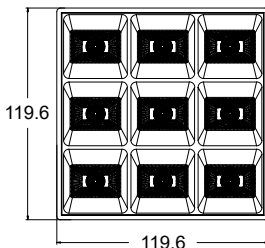

CODE	W	Lm	K	COLOR	BEAM°	DIMMABLE		PRICE
60680	15W	1425Lm	3000K	BN	12	SR	ON/OFF	99,95€
60681	15W	1500Lm	4000K	BN	23	A	TRIAC	119,95€
60686	15W	1425Lm	3000K	N	38			
60687	15W	1500Lm	4000K	N	50			

3570 (35-70)

5050 (50-50)