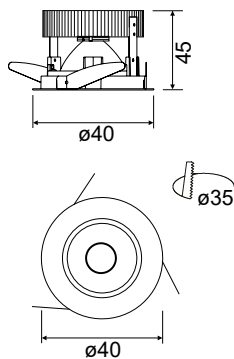

ELIAN

○ Redondo / Round /
Rond / Tondo

□ Cuadrado / Square /
Carrè / Quadrato

CODE	W	Lm	K	VERSION	BEAM°	COLOR	PRICE
60010	3W	285Lm	3000K	○	30	○	22,95€
60011	3W	300Lm	4000K	○	30	○	22,95€
60013	3W	285Lm	3000K	□	30	○	22,95€
60014	3W	300Lm	4000K	□	30	○	22,95€

CREE LED CHIP
LED DRIVER
IP 20
UGR < 19

220-240V 50/60Hz
Alu
Acrylic Cover

CE
3 YEARS WARRANTY
Smart Control
-20 / +50
Cri > 80

ROUND

SQUARE