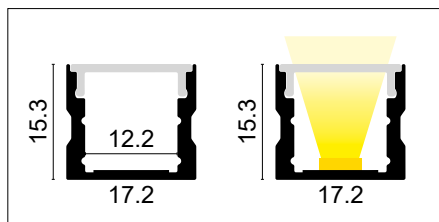

Escala / Scale / Échelle / Scala 1:1

Diffusor / Diffuser / Diffuseurs / Diffusore

CODE	COLOR	SIZE	PRICE
85161	● Opal / Opale	2 m	7,95€