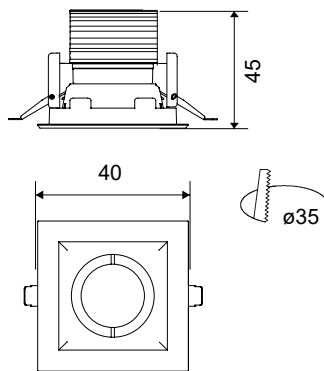

ARASH

○ Redondo / Round / Rond / Tondo

◻ Cuadrado / Square / Carrè / Quadrato

CODE	W	Lm	K	VERSION	BEAM°	COLOR	PRICE
60015	3W	270Lm	2700K	○	30	○	24,95€
60016	3W	285Lm	3000K	○	30	○	24,95€
60017	3W	300Lm	4000K	○	30	○	24,95€
60019	3W	285Lm	3000K	◻	30	○	24,95€
60020	3W	300Lm	4000K	◻	30	○	24,95€
60021	3W	270Lm	2700K	○	30	●	26,95€
60022	3W	285Lm	3000K	○	30	●	26,95€
60023	3W	300Lm	4000K	○	30	●	26,95€

ROUND

SQUARE