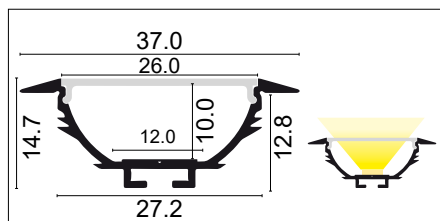

Escala / Scale / Échelle / Scala 1:1

Difusor / Diffuser / Diffuseurs / Diffusore

CODE	COLOR	SIZE	PRICE
85618	● Opal / Opale	2 m	10,95€

Tapas / Caps / Embout / Coperture

Grapas / Staples / Agrafes / Graffete