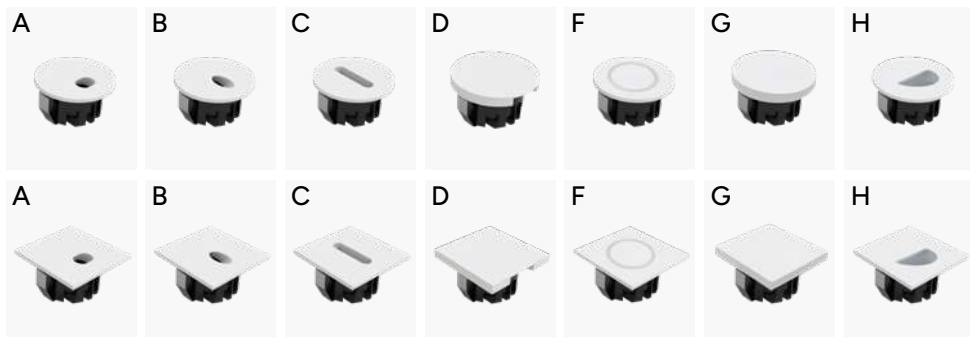

FENIX

CODE	W	Lm	K	TYPE	VERSION	COLOR	DIMMABLE	PRICE
62900	3W	240Lm	2700K	A	R	B	ON/OFF	24,95€
62901	3W	250Lm	3000K	B	C	N	ON/OFF	24,95€
62902	3W	260Lm	4000K	C			ON/OFF	24,95€
				D				
				F				
				G				
				H				

CODE	W	Lm	K	TYPE	VERSION	COLOR	DIMMABLE	PRICE
62900	3W	240Lm	2700K	E	R	O	ON/OFF	24,95€
62901	3W	250Lm	3000K		C		ON/OFF	24,95€
62902	3W	260Lm	4000K				ON/OFF	24,95€

*O: Opal / Opale / Opale

Redondo / Round / Rond / Tondo

Cuadrado / Square / Carrè / Quadrato