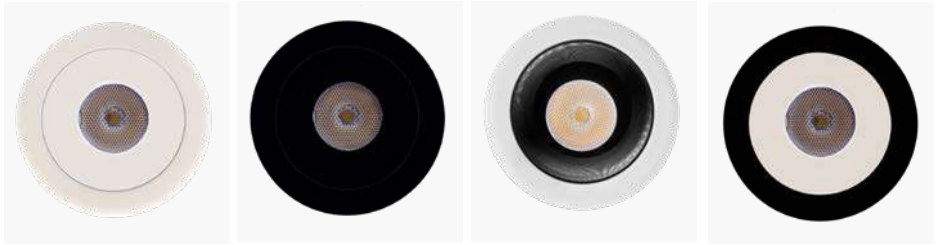

LISA

NEW PRODUCT

⊙ Redondo / Round / Rond / Tondo

CODE	W	Lm	K	VERSION	BEAM°	COLOR	DIMMABLE	PRICE
60410	1W	90Lm	2700K	R ⊙	15	B ○	SR ON/OFF	22,95€
60411	1W	95Lm	3000K		27	N ●		22,95€
60412	1W	100Lm	4000K		60	BN ●		22,95€
						NB ●		22,95€

CODE	W	Lm	K	VERSION	BEAM°	COLOR	DIMMABLE	PRICE
60400	3W	270Lm	2700K	R ⊙	15	B ○	SR ON/OFF	24,95€
60401	3W	285Lm	3000K		25	N ●	A TRIAC	49,95€
60402	3W	300Lm	4000K		50	BN ●	B 1-10V	49,95€
						NB ●	C DALI/PUSH	59,95€