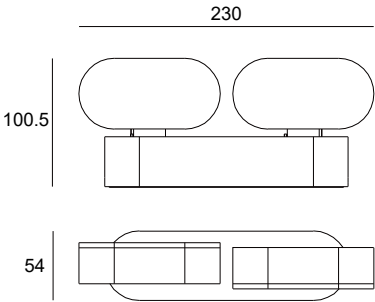

CODE	W	Lm	K	BEAM°	COLOR	PRICE
61162	2x6.5W	630Lm	3000K	100	A ●	89,95€
61163	2x6.5W	660Lm	4000K	100	A ●	89,95€

EVER LIGHT **Led Chip** **IP** 54 **IK** 06 **220-240V** 50/60Hz **Alu** **PMMA** Difusser **CE** **3** -20 / +50 **Cri > 80**