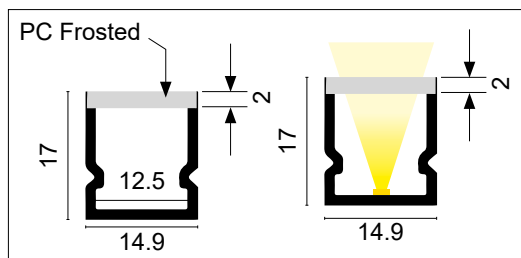

 Customised

Escala / Scale / Échelle / Scala 1:1

Pletina / Platen / Platine / Piastra a nastro

CODE	COLOR	SIZE	PRICE
83534	● Aluminio / Aluminium / Alluminio	2 m	7,95€

Tapas / Caps / Embout / Coperture

Grapas / Staples / Agrafes / Graffete