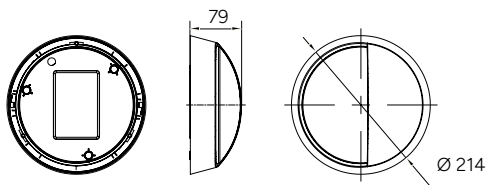

# COSMOS

NEW PRODUCT

3000 - 4000 - 6000K

Incluye un aro blanco y otro negro / Includes one white and one black ring / Comprend un anneau blanc et un anneau noir / Include un anello bianco e uno nero

CODE	W	Lm	K	BEAM°	COLOR	PRICE
11306	14W	1400Lm	3 CCT	120	BYN ○●	22,95€