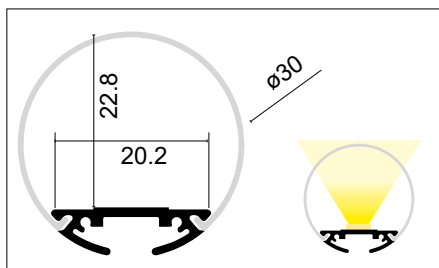

Escala / Scale / Échelle / Scala 1:1

Suspensión / Suspension / Sospensione

CODE	SIZE	PRICE
85024	2.000 mm	19,95€

CODE	SIZE	PRICE
85025	2.000 mm	19,95€