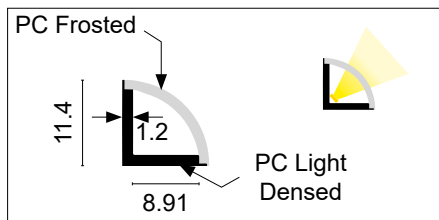

Pletina / Platen / Platine / Piastra a nastro

CODE	COLOR	SIZE	PRICE
83535	● Aluminio / Aluminium / Alluminio	2 m	5,95€

Grapas / Staples / Agrafes / Graffete

Tapas / Caps / Embout / Coperture

CODE	COLOR	PRICE
83543	○ Blanco / White / Blanc / Bianco	0,99€