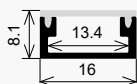

index

PERFILERÍA / PROFILE / PROFIL / PROFILI

PERFILES DE SUPERFICIE / SURFACE PROFILES / PROFILÉS DE SURFACE / PROFILI DI SUPERFICIE

MUNICH 382