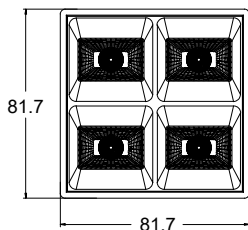

ORNA SUPERFICIE