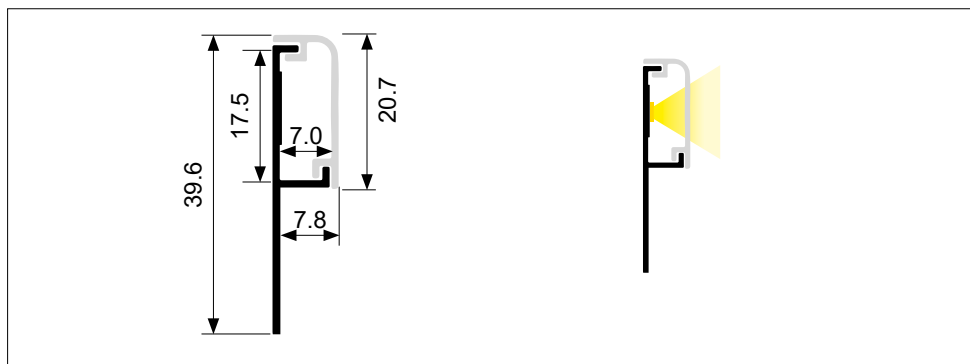

CODE	COLOR	SIZE	PRICE
85050	○ Blanco / White / Blanc / Bianco	3 m*	37,95€

Power
Max 30W/m

Material
AL 6063

IP
20

Customised

Escala / Scale / Échelle / Scala 1:1

Difusor / Diffuser / Diffuseurs / Diffusore