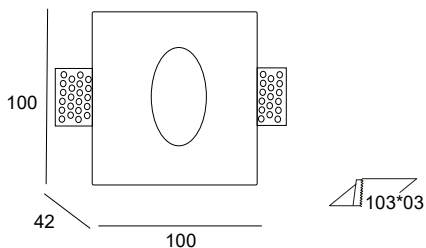

WAT

CODE	W	Lm	K	BEAM	COLOR	PRICE
60149	1W	90Lm	2700K	100	○	49,95€
60150	1W	95Lm	3000K	100	○	49,95€
60151	1W	100Lm	4000K	100	○	49,95€

YUAN

CODE	W	Lm	K	BEAM	COLOR	PRICE
60152	1W	90Lm	2700K	100	○	44,95€
60153	1W	95Lm	3000K	100	○	44,95€
60154	1W	100Lm	4000K	100	○	44,95€