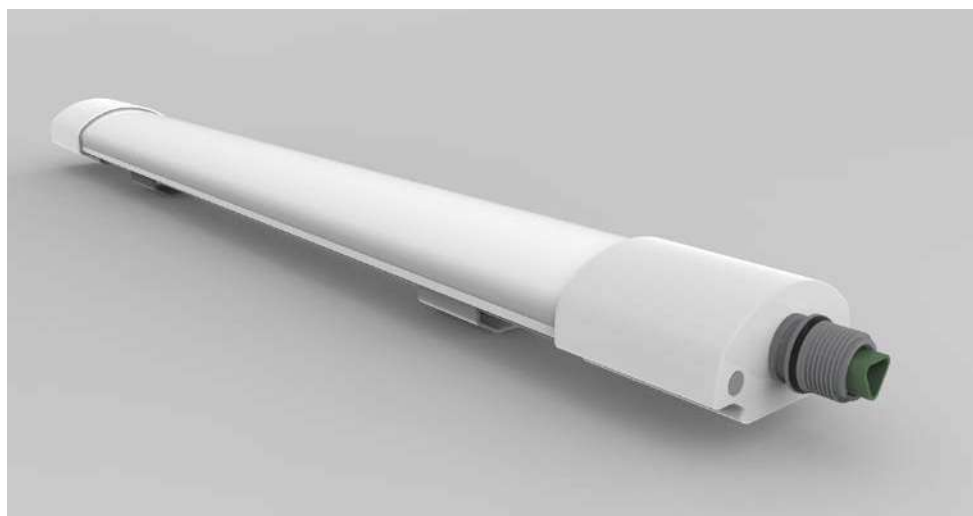

luminarias estancas

LUMINARIAS
ESTANCAS

WATERPROOF
LUMINAIRES

LUMINAIRES
ÉTANCHES

PLAFONIERA
STAGNA