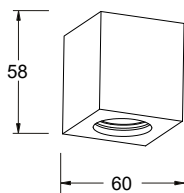

○ Redondo / Round / Rond / Tondo

□ Cuadrado / Square / Carrè / Quadrato

CODE	W	Lm	K	VERSION	BEAM°	COLOR	PRICE
60071	5W	475Lm	3000K	○	60	○	22,95€
60072	5W	500Lm	4000K	○	60	○	22,95€
60080	5W	475Lm	3000K	□	60	○	37,95€
60081	5W	500Lm	4000K	□	60	○	37,95€
60074	10W	950Lm	3000K	○	60	○	25,95€
60075	10W	1000Lm	4000K	○	60	○	25,95€
60083	10W	950Lm	3000K	□	60	○	42,95€
60084	10W	1000Lm	4000K	□	60	○	42,95€

bridgelux.
LED CHIP

IP
20

UGR < 19

160-265V
50/60Hz

Alu

Glass
Cover

EM

3
ANOS

*
-20 / +50

Cri > 80

5W