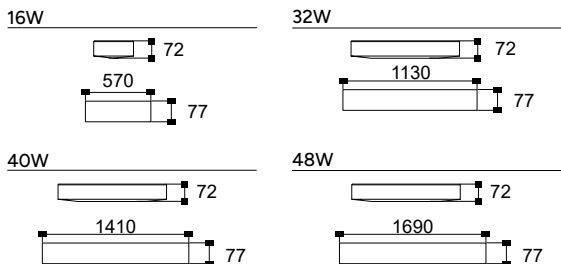

□ Empotrar / Embed / Intégrer / Incasso

CODE	W	Lm	K	BEAM°	COLOR	DIMMABLE	PRICE
10384101077DO	16W	1520Lm	4000K	120	B ○	ON/OFF	199,95€
10384201077DO	16W	1520Lm	4000K	120	G ●	ON/OFF	209,95€
10384301077DO	16W	1520Lm	4000K	120	N ●	ON/OFF	219,95€
10384181077DO	16W	1520Lm	4000K	120	B ○	DALI/PUSH	239,95€
10384281077DO	16W	1520Lm	4000K	120	G ●	DALI/PUSH	249,95€
10384381077DO	16W	1520Lm	4000K	120	N ●	DALI/PUSH	259,95€
10384102077DO	32W	3040Lm	4000K	120	B ○	ON/OFF	239,95€
10384202077DO	32W	3040Lm	4000K	120	G ●	ON/OFF	249,95€
10384302077DO	32W	3040Lm	4000K	120	N ●	ON/OFF	259,95€
10384182077DO	32W	3040Lm	4000K	120	B ○	DALI/PUSH	309,95€
10384282077DO	32W	3040Lm	4000K	120	G ●	DALI/PUSH	319,95€
10384382077DO	32W	3040Lm	4000K	120	N ●	DALI/PUSH	329,95€
10384104177DO	40W	3800Lm	4000K	120	B ○	ON/OFF	299,95€
10384204177DO	40W	3800Lm	4000K	120	G ●	ON/OFF	309,95€
10384304177DO	40W	3800Lm	4000K	120	N ●	ON/OFF	319,95€
10384184177DO	40W	3800Lm	4000K	120	B ○	DALI/PUSH	359,95€
10384284177DO	40W	3800Lm	4000K	120	G ●	DALI/PUSH	369,95€
10384384177DO	40W	3800Lm	4000K	120	N ●	DALI/PUSH	379,95€
10384103077DO	48W	4560Lm	4000K	120	B ○	ON/OFF	309,95€
10384203077DO	48W	4560Lm	4000K	120	G ●	ON/OFF	319,95€
10384303077DO	48W	4560Lm	4000K	120	N ●	ON/OFF	329,95€
10384183077DO	48W	4560Lm	4000K	120	B ○	DALI/PUSH	369,95€
10384283077DO	48W	4560Lm	4000K	120	G ●	DALI/PUSH	379,95€
10384383077DO	48W	4560Lm	4000K	120	N ●	DALI/PUSH	389,95€