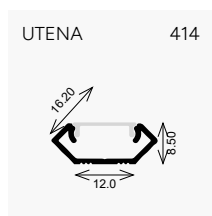

ANGULARES / ANGLE / D'ANGLE / ANGOLARI