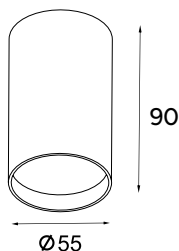

MOON

NEW PRODUCT