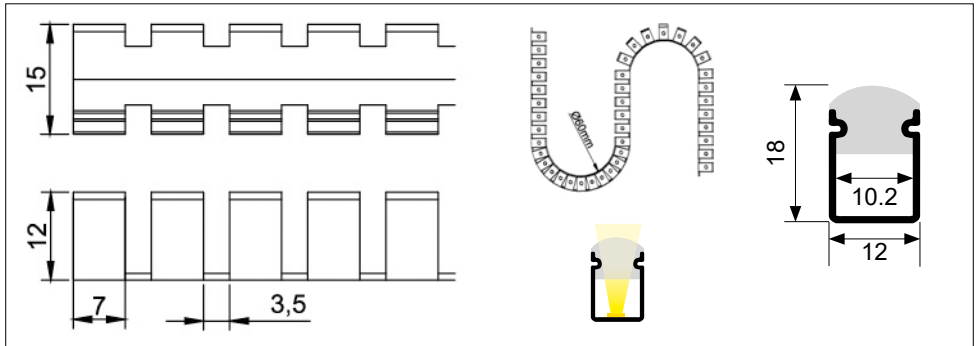

Escala / Scale / Échelle / Scala 1:1