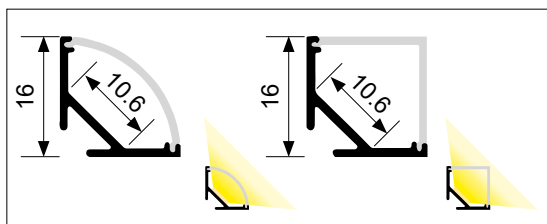

Difusor / Diffuser / Diffuseurs / Diffusore

CODE	COLOR	SIZE	PRICE
83205	○ Opal / Opale	2 m	7,95€
83215	○ Opal / Opale	custom	4,95€

CODE	COLOR	SIZE	PRICE
83208	○ Opal / Opale	2 m	8,95€

CODE	COLOR	SIZE	PRICE
83212	● Negro / Black / Noir / Nero	2 m	8,95€
83216	● Negro / Black / Noir / Nero	custom	5,95€

CODE	COLOR	SIZE	PRICE
83213	● Negro / Black / Noir / Nero	2 m	9,95€

Grapas / Staples / Agrafes / Graffete

CODE	COLOR	PRICE
83211	● Aluminio / Aluminium / Alluminio	0,80€

Tapas / Caps / Embout / Coperture

CODE 1	COLOR	PRICE
83194	● Plata / Silver / Argent / Argento	0,80€
83196	○ Blanco / White / Blanc / Bianco	0,80€
83198	● Negro / Black / Noir / Nero	0,80€

CODE 2	COLOR	PRICE
83200	● Plata / Silver / Argent / Argento	0,80€
83202	○ Blanco / White / Blanc / Bianco	0,80€
83204	● Negro / Black / Noir / Nero	0,80€

CODE 3	COLOR	PRICE
83193	● Plata / Silver / Argent / Argento	0,80€
83195	○ Blanco / White / Blanc / Bianco	0,80€
83197	● Negro / Black / Noir / Nero	0,80€

CODE 4	COLOR	PRICE
83199	● Plata / Silver / Argent / Argento	0,80€
83201	○ Blanco / White / Blanc / Bianco	0,80€
83203	● Negro / Black / Noir / Nero	0,80€