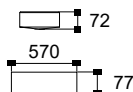

16W

32W

40W

48W

□ Empotrar / Embed / Intégrer / Incasso

CODE	W	Lm	K	BEAM°	COLOR	DIMMABLE	PRICE
10384101077COV	16W	1568Lm	4000K	90	B ○	ON/OFF	249,95€
10384201077COV	16W	1568Lm	4000K	90	G ●	ON/OFF	259,95€
10384301077COV	16W	1568Lm	4000K	90	N ●	ON/OFF	269,95€
10384181077COV	16W	1568Lm	4000K	90	B ○	DALI/PUSH	289,95€
10384281077COV	16W	1568Lm	4000K	90	G ●	DALI/PUSH	299,95€
10384381077COV	16W	1568Lm	4000K	90	N ●	DALI/PUSH	309,95€
10384102077COV	32W	3136Lm	4000K	90	B ○	ON/OFF	289,95€
10384202077COV	32W	3136Lm	4000K	90	G ●	ON/OFF	299,95€
10384302077COV	32W	3136Lm	4000K	90	N ●	ON/OFF	309,95€
10384182077COV	32W	3136Lm	4000K	90	B ○	DALI/PUSH	359,95€
10384282077COV	32W	3136Lm	4000K	90	G ●	DALI/PUSH	369,95€
10384382077COV	32W	3136Lm	4000K	90	N ●	DALI/PUSH	379,95€
10384104177COV	40W	3920Lm	4000K	90	B ○	ON/OFF	339,95€
10384204177COV	40W	3920Lm	4000K	90	G ●	ON/OFF	349,95€
10384304177COV	40W	3920Lm	4000K	90	N ●	ON/OFF	359,95€
10384184177COV	40W	3920Lm	4000K	90	B ○	DALI/PUSH	409,95€
10384284177COV	40W	3920Lm	4000K	90	G ●	DALI/PUSH	419,95€
10384384177COV	40W	3920Lm	4000K	90	N ●	DALI/PUSH	429,95€
10384103077COV	48W	4704Lm	4000K	90	B ○	ON/OFF	369,95€
10384203077COV	48W	4704Lm	4000K	90	G ●	ON/OFF	379,95€
10384303077COV	48W	4704Lm	4000K	90	N ●	ON/OFF	389,95€
10384183077COV	48W	4704Lm	4000K	90	B ○	DALI/PUSH	439,95€
10384283077COV	48W	4704Lm	4000K	90	G ●	DALI/PUSH	449,95€
10384383077COV	48W	4704Lm	4000K	90	N ●	DALI/PUSH	459,95€