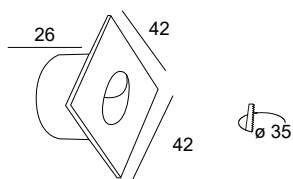

*O: Opal / Opale / Opale

Redondo / Round / Rond / Tondo

Cuadrado / Square / Carrè / Quadrato