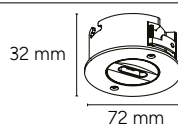

Conector alimentación de correa a techo
Belt ceiling power connector / Connecteur
d'alimentation pour le plafond de la ceinture
Connettore di alimentazione a soffitto del nastro

● 66349 34,95€