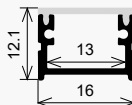

NAPOLIS 384