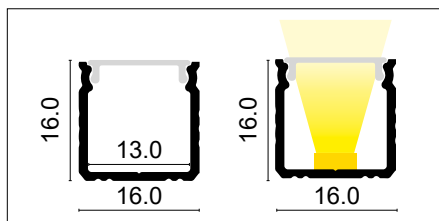

Power  
Max 30W/m

Material  
AL 6063

**IP**  
20

 Customised

Escala / Scale / Échelle / Scala 1:1

Difusor / Diffuser / Diffuseurs / Diffusore

CODE	COLOR	SIZE	PRICE
86090	● Opal / Opale	2.01 m	6,95€
86091	● Opal / Opale	custom	3,95€
86092	● Negro / Black / Noir / Nero	2.01 m	7,45€
86093	● Negro / Black / Noir / Nero	custom	4,45€