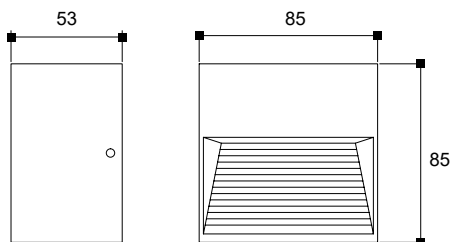

CODE	W	Lm	K	BEAM°	COLOR	PRICE
61201	3W	180Lm	3000K	65	A ●	39,95€
61202	3W	200Lm	4000K	65	A ●	39,95€

OSRAM LED DRIVER **IP** 54 **IK** 07 220-240V 50/60Hz **Alu** **Glass Tempered** **CE** **3** -20 / +50 **Cri >80**