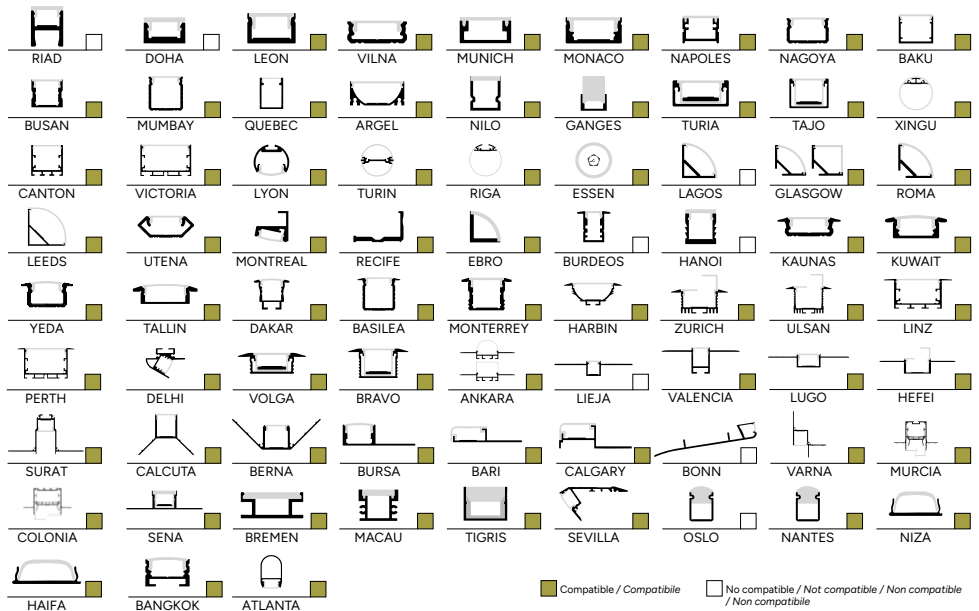

Importante instalar disipador de calor / Important to install heat sink / Important d'installer le dissipateur de chaleur / Importante installare il dissipatore di calore