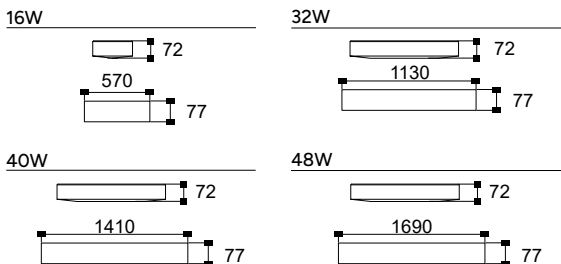

□ Empotrar / Embed / Intégrer / Incasso

CODE	W	Lm	K	BEAM°	COLOR	DIMMABLE	PRICE
10384101077DMP	16W	1680Lm	4000K	100	B ○	ON/OFF	209,95€
10384201077DMP	16W	1680Lm	4000K	100	G ●	ON/OFF	219,95€
10384301077DMP	16W	1680Lm	4000K	100	N ●	ON/OFF	229,95€
10384181077DMP	16W	1680Lm	4000K	100	B ○	DALI/PUSH	249,95€
10384281077DMP	16W	1680Lm	4000K	100	G ●	DALI/PUSH	259,95€
10384381077DMP	16W	1680Lm	4000K	100	N ●	DALI/PUSH	269,95€
10384102077DMP	32W	3360Lm	4000K	100	B ○	ON/OFF	259,95€
10384202077DMP	32W	3360Lm	4000K	100	G ●	ON/OFF	269,95€
10384302077DMP	32W	3360Lm	4000K	100	N ●	ON/OFF	279,95€
10384182077DMP	32W	3360Lm	4000K	100	B ○	DALI/PUSH	329,95€
10384282077DMP	32W	3360Lm	4000K	100	G ●	DALI/PUSH	339,95€
10384382077DMP	32W	3360Lm	4000K	100	N ●	DALI/PUSH	349,95€
10384104177DMP	40W	4200Lm	4000K	100	B ○	ON/OFF	319,95€
10384204177DMP	40W	4200Lm	4000K	100	G ●	ON/OFF	329,95€
10384304177DMP	40W	4200Lm	4000K	100	N ●	ON/OFF	339,95€
10384184177DMP	40W	4200Lm	4000K	100	B ○	DALI/PUSH	389,95€
10384284177DMP	40W	4200Lm	4000K	100	G ●	DALI/PUSH	399,95€
10384384177DMP	40W	4200Lm	4000K	100	N ●	DALI/PUSH	409,95€
10384103077DMP	48W	5400Lm	4000K	100	B ○	ON/OFF	329,95€
10384203077DMP	48W	5400Lm	4000K	100	G ●	ON/OFF	339,95€
10384303077DMP	48W	5400Lm	4000K	100	N ●	ON/OFF	349,95€
10384183077DMP	48W	5400Lm	4000K	100	B ○	DALI/PUSH	399,95€
10384283077DMP	48W	5400Lm	4000K	100	G ●	DALI/PUSH	409,95€
10384383077DMP	48W	5400Lm	4000K	100	N ●	DALI/PUSH	419,95€