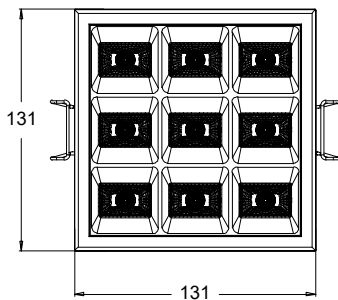

ORNA

CODE	W	Lm	K	COLOR	BEAM°	DIMMABLE	PRICE
60640	36W	3420Lm	3000K	BN	12	SR ON/OFF	149,95€
60641	36W	3600Lm	4000K	BN	23	A TRIAC	169,95€
60670	36W	3420Lm	3000K	N	38	B 1-10V	169,95€
60671	36W	3600Lm	4000K	N	50	C DALI/PUSH	179,95€

3570 (35-70)

5050 (50-50)

CODE	W	Lm	K	COLOR	BEAM°	DIMMABLE	PRICE
60643	40W	3800Lm	3000K	BN	12	SR ON/OFF	169,95€
60644	40W	4000Lm	4000K	BN	23	A TRIAC	189,95€
60673	40W	3800Lm	3000K	N	38	B 1-10V	189,95€
60674	40W	4000Lm	4000K	N	50	C DALI/PUSH	199,95€

3570 (35-70)

5050 (50-50)

W (Wallwasher)