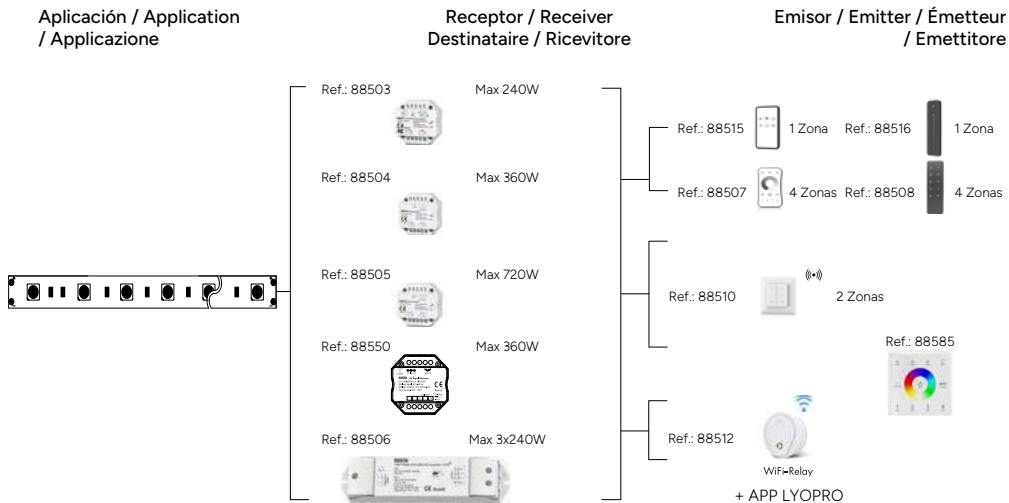

Guía de composición / Composition guide

TIRAS Y NEÓN 230V MONOCOLOR / STRIPS AND NEON 230V MONOCOLOUR / BANDES ET NÉONS 230V MONOCOLORE / STRISCE E NEON 230V MONOCOLORE