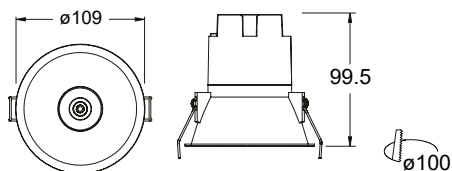

# SIRA TRIMLESS

EXCLUSIVE  
LYPRO MOLD

CODE	W	Lm	K	VERSION	BEAM°	COLOR	DIMMABLE	PRICE
60302	10W	900Lm	2700K	TR	15	B	SR ON/OFF	49,95€
60303	10W	950Lm	3000K		24	N	A TRIAC	74,95€
60304	10W	1000Lm	4000K		38		B 1-10V C DALI/PUSH	74,95€ 84,95€