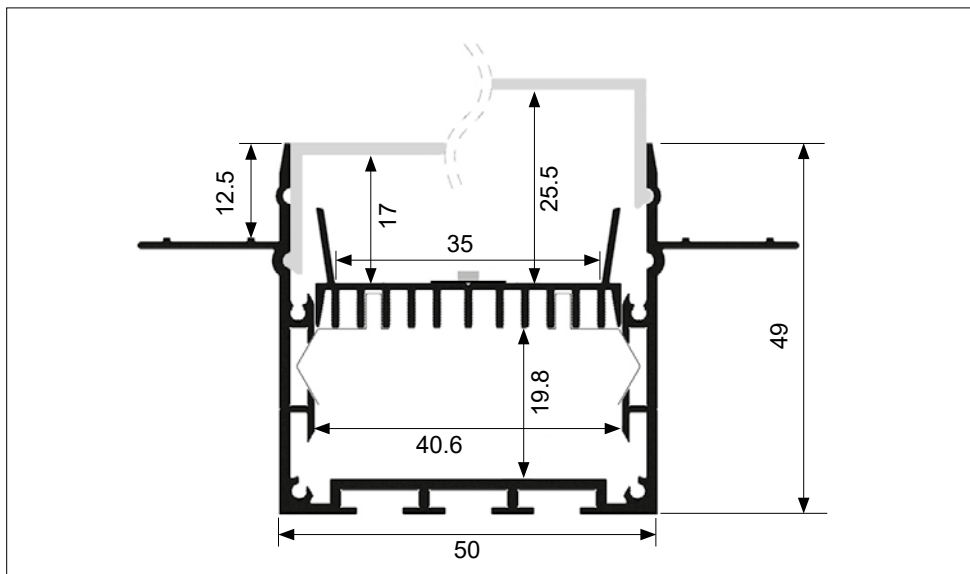

CODE	COLOR	SIZE	PRICE
85090	○ Blanco / White / Blanc / Bianco	3 m*	139,95€

*Coste de envío a consultar en condiciones generales de venta. Shipping costs to be consulted in the general conditions of sale. Frais d'expédition à consulter dans les conditions générales de vente. Costi di spedizione da consultare nelle condizioni generali di vendita.

Power Max 50W/m	Material AL 6063		IP 20	Customised

Escala / Scale / Échelle / Scala 1:1