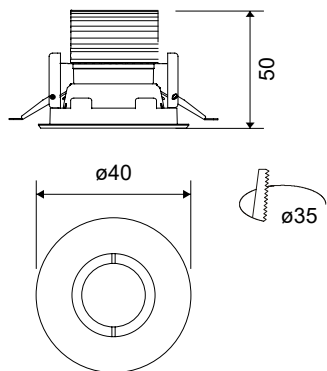

ARASH

○ Redondo / Round / Rond / Tondo

◻ Cuadrado / Square / Carrè / Quadrato

CODE	W	Lm	K	VERSION	BEAM°	COLOR	PRICE
60015	3W	270Lm	2700K	○	30	○	24,95€
60016	3W	285Lm	3000K	○	30	○	24,95€
60017	3W	300Lm	4000K	○	30	○	24,95€
60019	3W	285Lm	3000K	◻	30	○	24,95€
60020	3W	300Lm	4000K	◻	30	○	24,95€
60021	3W	270Lm	2700K	○	30	●	26,95€
60022	3W	285Lm	3000K	○	30	●	26,95€
60023	3W	300Lm	4000K	○	30	●	26,95€

ROUND

SQUARE