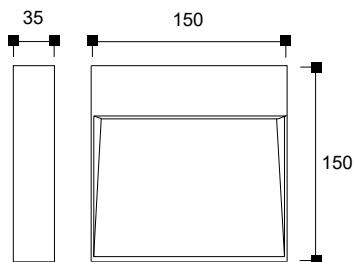

CODE	W	Lm	K	BEAM°	COLOR	PRICE
61195	5W	300Lm	3000K	270	A ●	49,95€
61196	5W	340Lm	4000K	270	A ●	49,95€