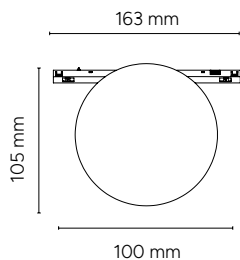

NEW PRODUCT
AVAILABLE IN JULY

⊖ Fija / Fixed / Fixe / Fisso

⊖ Colgante / Pendant /
Suspension / Sospensione

CODE	W	Lm	K	BEAM°	VERSION	COLOR	DIMMABLE	PRICE
66096	8W	504Lm	2700K	355	⊖	N ●	ON/OFF	69,95€
66097	8W	535Lm	3000K	355	⊖	N ●	ON/OFF	69,95€
66099	8W	504Lm	2700K	355	⊖	N ●	DALI	129,95€
66100	8W	535Lm	3000K	355	⊖	N ●	DALI	129,95€

CODE	W	Lm	K	BEAM°	VERSION	COLOR	DIMMABLE	PRICE
66122	8W	504Lm	2700K	355	⊖	N ●	ON/OFF	69,95€
66123	8W	535Lm	3000K	355	⊖	N ●	ON/OFF	69,95€
66125	8W	504Lm	2700K	355	⊖	N ●	DALI	129,95€
66126	8W	535Lm	3000K	355	⊖	N ●	DALI	129,95€

CREE LED CHIP **IP 20** UGR < 19 220-240V 50/60Hz **Alu** EM -20 / +40 **Cri>90**

8W