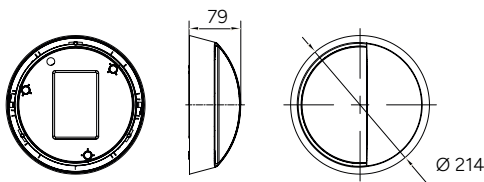

# COSMOS

NEW PRODUCT

3000 - 4000 - 6000K

Incluye un aro blanco y otro negro / Includes one white and one black ring / Comprend un anneau blanc et un anneau noir / Include un anello bianco e uno nero

CODE	W	Lm	K	BEAM°	COLOR	PRICE
11308	14W	1400Lm	3 CCT	120	BYN ○●	24,95€