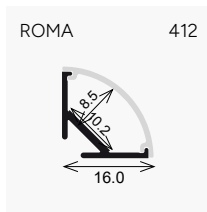

ANGULARES / ANGLE / D'ANGLE / ANGOLARI