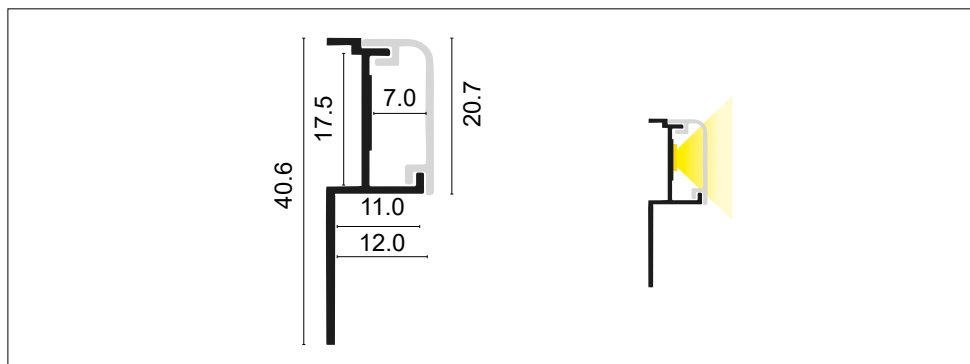

CODE	COLOR	SIZE	PRICE
85480	● Plata / Silver / Argent / Argento	3 m*	34,95€
85481	○ Blanco / White / Blanc / Bianco	3 m*	36,95€

Power
Max 30W/m

Material
AL 6063

IP
20

Customised

Escala / Scale / Échelle / Scala 1:1

Difusor / Diffuser / Diffuseurs / Diffusore