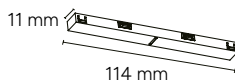

- 66337    22,95€

100W

**Conector alimentación entrada /**  
Input power connector / Connecteur  
d'alimentation d'entrée / Connettore  
di alimentazione in ingresso

● 66339 99,95€

**Conector horizontal 90° / 90° conner**  
connector / Connecteur horizontal à  
90 / Connettore orizzontale a 90°