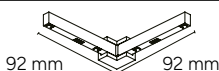

Conector horizontal 90° / 90° conner
connector / Connecteur horizontal à
90 / Connettore orizzontale a 90°

● 66341 22,95€