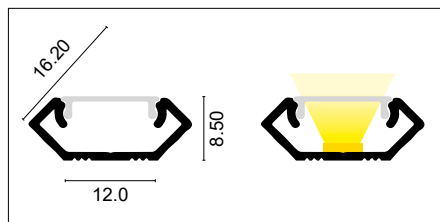

Power  
Max 30W/m

Material  
AL 6063

**IP**  
20

 Cutomised

Escala / Scale / Échelle / Scala 1:1

Difusor / Diffuser / Diffuseurs / Diffusore

CODE	COLOR	SIZE	PRICE
86090	● Opal / Opale	2.01 m	6,95€
86091	● Opal / Opale	custom	3,95€
86092	● Negro / Black / Noir / Nero	2.01 m	7,45€
86093	● Negro / Black / Noir / Nero	custom	4,45€