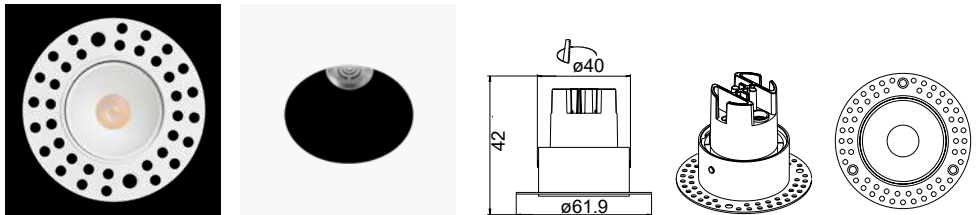

SIRA TRIMLESS

IP54

CODE	W	Lm	K	VERSION	BEAM°	COLOR	DIMMABLE	PRICE
60296	3W	270Lm	2700K	TR	15	B	SR ON/OFF	34,95€
60297	3W	285Lm	3000K		24	N	A TRIAC	59,95€
60298	3W	300Lm	4000K		38		B 1-10V	59,95€
							C DALI/PUSH	69,95€