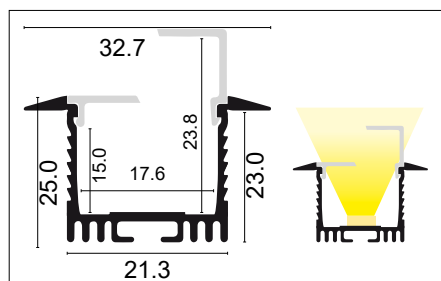

CODE	COLOR	SIZE	PRICE
85410	● Plata / Silver / Argent / Argento	2 m	29,95€

Power
Max 30W/m

Material
AL 6063

IP
20

Customised

Escala / Scale / Échelle / Scala 1:1