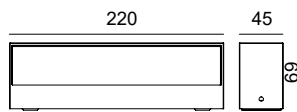

CODE	W	Lm	K	BEAM°	COLOR	PRICE
61470	12W	780Lm	3000K	120	A ●	59,95€
61471	12W	840Lm	4000K	120	A ●	59,95€
61474	2x8W	2x520Lm	3000K	120	A ●	69,95€
61475	2x8W	2x560Lm	4000K	120	A ●	69,95€
61493	12W	780Lm	3000K	120	B ○	59,95€
61494	12W	840Lm	4000K	120	B ○	59,95€
61496	2x8W	2x520Lm	3000K	120	B ○	69,95€
61497	2x8W	2x560Lm	4000K	120	B ○	69,95€

CREE LED CHIP

IP 65

220-240V
50/60Hz

Alu

Glass
Diffuser

CE

3

Cri>80

12W

2x8W