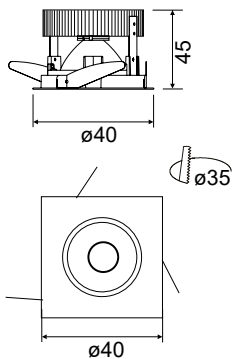

ELIAN

○ Redondo / Round /
Rond / Tondo

□ Cuadrado / Square /
Carrè / Quadrato

CODE	W	Lm	K	VERSION	BEAM°	COLOR	PRICE
60010	3W	285Lm	3000K	○	30	○	22,95€
60011	3W	300Lm	4000K	○	30	○	22,95€
60013	3W	285Lm	3000K	□	30	○	22,95€
60014	3W	300Lm	4000K	□	30	○	22,95€

CREE LED CHIP
LED DRIVER
IP 20
UGR < 19

220-240V 50/60Hz
Alu
Acrylic Cover

CE
3 YEARS WARRANTY
Smart Control
-20 / +50
Cri > 80

ROUND

SQUARE