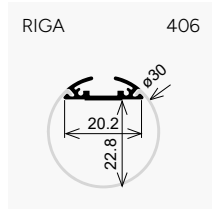

SUPERFICIE-SUSPENSIÓN / SURFACE-SUSPENSION / SOSPENSIONE-SUPERFICE