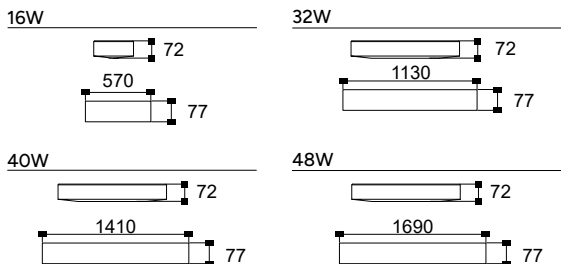

CODE	W	Lm	K	BEAM°	COLOR	DIMMABLE	PRICE
10384101085DO	16W	1520Lm	4000K	120	B ○	ON/OFF	179,95€
10384201085DO	16W	1520Lm	4000K	120	G ●	ON/OFF	189,95€
10384301085DO	16W	1520Lm	4000K	120	N ●	ON/OFF	199,95€
10384181085DO	16W	1520Lm	4000K	120	B ○	DALI/PUSH	219,95€
10384281085DO	16W	1520Lm	4000K	120	G ●	DALI/PUSH	229,95€
10384381085DO	16W	1520Lm	4000K	120	N ●	DALI/PUSH	239,95€
10384102085DO	32W	3040Lm	4000K	120	B ○	ON/OFF	219,95€
10384202085DO	32W	3040Lm	4000K	120	G ●	ON/OFF	229,95€
10384302085DO	32W	3040Lm	4000K	120	N ●	ON/OFF	239,95€
10384182085DO	32W	3040Lm	4000K	120	B ○	DALI/PUSH	279,95€
10384282085DO	32W	3040Lm	4000K	120	G ●	DALI/PUSH	289,95€
10384382085DO	32W	3040Lm	4000K	120	N ●	DALI/PUSH	299,95€
10384104185DO	40W	3800Lm	4000K	120	B ○	ON/OFF	269,95€
10384204185DO	40W	3800Lm	4000K	120	G ●	ON/OFF	279,95€
10384304185DO	40W	3800Lm	4000K	120	N ●	ON/OFF	289,95€
10384184185DO	40W	3800Lm	4000K	120	B ○	DALI/PUSH	329,95€
10384284185DO	40W	3800Lm	4000K	120	G ●	DALI/PUSH	339,95€
10384384185DO	40W	3800Lm	4000K	120	N ●	DALI/PUSH	349,95€
10384103085DO	48W	4560Lm	4000K	120	B ○	ON/OFF	279,95€
10384203085DO	48W	4560Lm	4000K	120	G ●	ON/OFF	289,95€
10384303085DO	48W	4560Lm	4000K	120	N ●	ON/OFF	299,95€
10384183085DO	48W	4560Lm	4000K	120	B ○	DALI/PUSH	339,95€
10384283085DO	48W	4560Lm	4000K	120	G ●	DALI/PUSH	349,95€
10384383085DO	48W	4560Lm	4000K	120	N ●	DALI/PUSH	359,95€