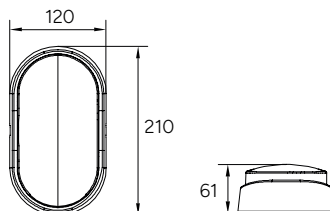

COSMOS

NEW PRODUCT

3000 - 4000 - 6000K

Incluye un aro blanco y otro negro / Includes one white and one black ring / Comprend un anneau blanc et un anneau noir / Include un anello bianco e uno nero

CODE	W	Lm	K	BEAM°	COLOR	PRICE
11308	14W	1400Lm	3 CCT	120	BYN ○●	24,95€