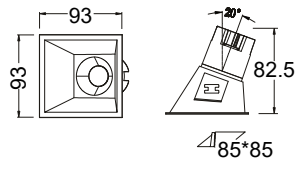

○ Redondo asimétrico
Asymmetrical round
Rond asymétrique
Rotondo asimmetrico

◻ Cuadrado asimétrico
Asymmetrical square
Carré asymétrique
Quadrato asimmetrico

CODE	W	Lm	K	VERSION	BEAM°	COLOR	DIMMABLE	PRICE
60299	5W	450Lm	2700K	RA75 ○	15	B ○	SR ON/OFF	28,95€
60300	5W	475Lm	3000K	RA ○	24	N ●	A TRIAC	55,95€
60301	5W	500Lm	4000K	CA ◻	38	BR ●	B 1-10V	55,95€
						BO ●	C DALI/PUSH	65,95€
						BPM ●		
						BN ●		

RA75

RA

CA