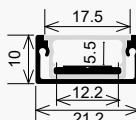

index

PERFILERÍA / PROFILE / PROFIL / PROFILI

PERFILES DE SUPERFICIE / SURFACE PROFILES / PROFILÉS DE SURFACE / PROFILI DI SUPERFICIE

TURIA 393