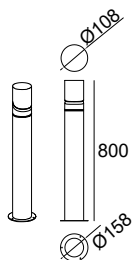

# FLORA

NEW PRODUCT

① 1 salida / 1 output / 1 prise / 1 uscita

② 2 salidas / 2 outputs / 2 prises / 2 uscite

CODE	W	Lm	K	VERSION	BEAM°	COLOR	PRICE
61291	7W	575Lm	3000K	①	55	A ●	109,95€
61292	7W	600Lm	4000K	①	55	A ●	109,95€
61295	12W	985Lm	3000K	②	55	A ●	119,95€
61296	12W	1000Lm	4000K	②	55	A ●	119,95€