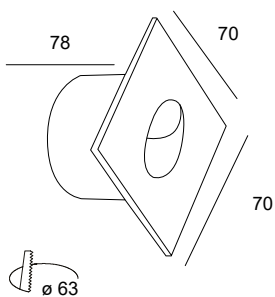

ZIRCON

CODE	W	Lm	K	VERSION	BEAM°	COLOR	PRICE
60200	3W	285Lm	3000K	○	60	○	34,95€
60201	3W	300Lm	4000K	○	60	○	34,95€
60203	3W	285Lm	3000K	◻	60	○	34,95€
60204	3W	300Lm	4000K	◻	60	○	34,95€

bridgelux
LED CHIP

IP
54

IK
07

100-265V
50/60Hz

Alu

Glass
Cover

-20 / +60

Cri>80

ROUND

SQUARE