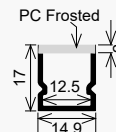

index

PERFILERÍA / PROFILE / PROFIL / PROFILI

PERFILES DE SUPERFICIE / SURFACE PROFILES / PROFILÉS DE SURFACE / PROFILI DI SUPERFICIE

NILO 391