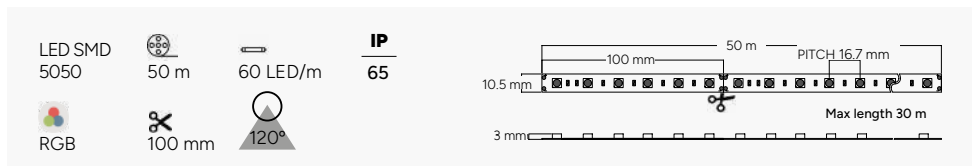

MEMPHIS

RGB

14W/m · IP65 · 230V · CRI>80

Power 14 W/m Life Time 75.000 h PCB Thickness 3 oz

CODE	CCT (K)	LUMEN OUTPUT	PRICE
80051	RGB	600 Lm/M	34,95€

Voltage 230V CRI >80 SDMC ≤3

Importante instalar disipador de calor / Important to install heat sink / Important d'installer le dissipateur de chaleur / Importante installare il dissipatore di calore