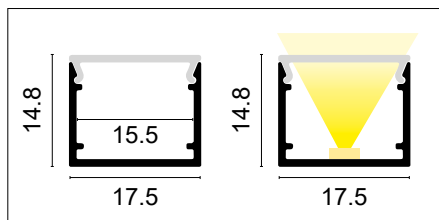

Escaleta / Scale / Échelle / Scala 1:1