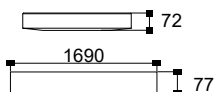

16W

32W

40W

48W

□ Empotrar / Embed / Intégrer / Incasso

CODE	W	Lm	K	BEAM°	COLOR	DIMMABLE	PRICE
10383101077COV	16W	1568Lm	3000K	90	B ○	ON/OFF	249,95€
10383201077COV	16W	1568Lm	3000K	90	G ●	ON/OFF	259,95€
10383301077COV	16W	1568Lm	3000K	90	N ●	ON/OFF	269,95€
10383181077COV	16W	1568Lm	3000K	90	B ○	DALI/PUSH	289,95€
10383281077COV	16W	1568Lm	3000K	90	G ●	DALI/PUSH	299,95€
10383381077COV	16W	1568Lm	3000K	90	N ●	DALI/PUSH	309,95€
10383102077COV	32W	3136Lm	3000K	90	B ○	ON/OFF	289,95€
10383202077COV	32W	3136Lm	3000K	90	G ●	ON/OFF	299,95€
10383302077COV	32W	3136Lm	3000K	90	N ●	ON/OFF	309,95€
10383182077COV	32W	3136Lm	3000K	90	B ○	DALI/PUSH	359,95€
10383282077COV	32W	3136Lm	3000K	90	G ●	DALI/PUSH	369,95€
10383382077COV	32W	3136Lm	3000K	90	N ●	DALI/PUSH	379,95€
10383104177COV	40W	3920Lm	3000K	90	B ○	ON/OFF	339,95€
10383204177COV	40W	3920Lm	3000K	90	G ●	ON/OFF	349,95€
10383304177COV	40W	3920Lm	3000K	90	N ●	ON/OFF	359,95€
10383184177COV	40W	3920Lm	3000K	90	B ○	DALI/PUSH	409,95€
10383284177COV	40W	3920Lm	3000K	90	G ●	DALI/PUSH	419,95€
10383384177COV	40W	3920Lm	3000K	90	N ●	DALI/PUSH	429,95€
10383103077COV	48W	4704Lm	3000K	90	B ○	ON/OFF	369,95€
10383203077COV	48W	4704Lm	3000K	90	G ●	ON/OFF	379,95€
10383303077COV	48W	4704Lm	3000K	90	N ●	ON/OFF	389,95€
10383183077COV	48W	4704Lm	3000K	90	B ○	DALI/PUSH	439,95€
10383283077COV	48W	4704Lm	3000K	90	G ●	DALI/PUSH	449,95€
10383383077COV	48W	4704Lm	3000K	120	N ●	DALI/PUSH	459,95€