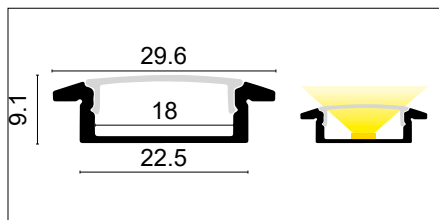

TALLIN

Perfil empotrar / Recessed profile / Profilé encastré / Profilo incasso

CODE	COLOR	SIZE	PRICE
83340	● Plata / Silver / Argent / Argento	2 m	25,95€
83341	○ Blanco / White / Blanc / Bianco	2 m	28,80€
83342	● Negro / Black / Noir / Nero	2 m	28,80€

Power
Max 30W/m

Material
AL 6063

IP
20

Customised

Escala / Scale / Échelle / Scala 1:1

Difusor / Diffuser / Diffuseurs / Diffusore

CODE 1	COLOR	SIZE	PRICE
83349	● Opal / Opale	2 m	9,25€
83355	● Opal / Opale	custom	5,95€

CODE 2

83352	● Negro / Black / Noir / Nero	2 m	13,95€
83356	● Negro / Black / Noir / Nero	custom	8,95€

Tapas / Caps / Embout / Coperture

CODE 1	COLOR	PRICE
83344	● Plata / Silver / Argent / Argento	0,65€
83346	○ Blanco / White / Blanc / Bianco	0,65€
83348	● Negro / Black / Noir / Nero custom	0,65€

CODE 2

83343	● Plata / Silver / Argent / Argento	0,65€
83345	○ Blanco / White / Blanc / Bianco	0,65€
83347	● Negro / Black / Noir / Nero custom	0,65€

Grapas / Staples / Agrafes / Graffete

CODE	SIZE	PRICE
83351	● Aluminio / Aluminium / Alluminio	0,85€