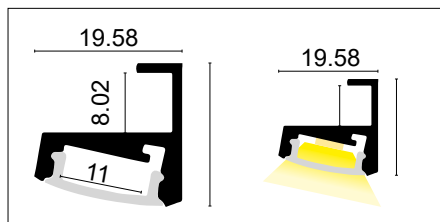

CODE	COLOR	SIZE	PRICE
83220	● Plata / Silver / Argent / Argento	2 m	22,95€

Power
Max 30W/m

Material
AL 6063

IP
20

Customised

Escala / Scale / Échelle / Scala 1:1