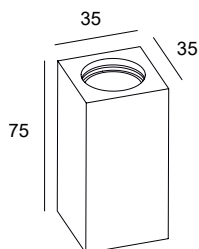

NELLA

CODE	W	Lm	K	BEAM°	COLOR	PRICE
60800	2W	190Lm	3000K	60	B ○	22,95€
60801	2W	200Lm	4000K	60	B ○	22,95€

AZAI

CODE	W	Lm	K	BEAM°	COLOR	PRICE
60803	1W	95Lm	3000K	60	B ○	19,95€
60804	1W	100Lm	4000K	60	B ○	19,95€
60806	2x1W	190Lm	3000K	60-60	B ○	24,95€
60807	2x1W	200Lm	4000K	60-60	B ○	24,95€