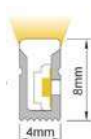

NEW PRODUCT

Power 8 W/m   Life Time 75.000 h   PCB Thickness 3 oz

Voltage 24V   CRI >90   SDMC ≤3

CODE	CCT (K)	LUMEN OUTPUT	PRICE
84274	Red	120 Lm/M	12,95€
84275	Blue	120 Lm/M	12,95€
84276	Green	120 Lm/M	12,95€
84277	Yellow	120 Lm/M	12,95€
84278	Pink	120 Lm/M	12,95€

LED SMD 2835	30 m	140 LED/m	IP 67	
Test LM 80	50 mm	120°	Non Flicker	

Importante instalar disipador de calor / Important to install heat sink / Important d'installer le dissipateur de chaleur / Importante installare il dissipatore di calore