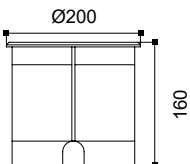

DRAINAGE OF WATER MIN. 30 MM

CODE	W	Lm	K	BEAM°	COLOR	PRICE
62071	18W	1710Lm	3000K	8	INOX ○	749,95€
62072	18W	1710Lm	3000K	10	INOX ○	749,95€
62073	18W	1710Lm	3000K	17	INOX ○	749,95€
62074	18W	1710Lm	3000K	23	INOX ○	749,95€
62075	18W	1710Lm	3000K	28	INOX ○	749,95€
62076	18W	1710Lm	3000K	43	INOX ○	749,95€
62077	18W	1710Lm	3000K	58	INOX ○	749,95€
62078	18W	1710Lm	3000K	95	INOX ○	749,95€
62079	18W	1800Lm	4000K	8	INOX ○	749,95€
62080	18W	1800Lm	4000K	10	INOX ○	749,95€
62081	18W	1800Lm	4000K	17	INOX ○	749,95€
62082	18W	1800Lm	4000K	23	INOX ○	749,95€
62083	18W	1800Lm	4000K	28	INOX ○	749,95€
62084	18W	1800Lm	4000K	43	INOX ○	749,95€
62085	18W	1800Lm	4000K	58	INOX ○	749,95€
62086	18W	1800Lm	4000K	95	INOX ○	749,95€

OSRAM
LED DRIVER

IP
67

IK
09

100-240V
50/60Hz

Alu

Glass
Tempered

Inox
316

2000kg 3 METRES

CE

3
WARRANTY
ANNO

-30 / +60

Cri > 80

6W