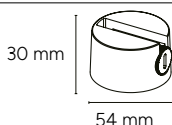

Adaptador punto fijo correa / Belt
fixed adapter / Adaptateur fixe
pour ceinture / Adattatore fisso per
cintura

● 66345 10,95€