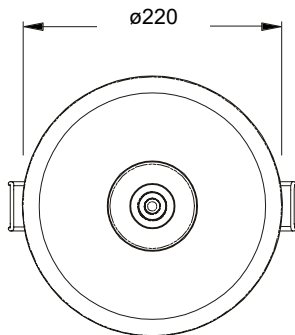

# DELIA

NEW PRODUCT

2700 - 3000 - 4000K

- Redondo / Round / Rond / Tondo   
 ◻ Cuadrado / Square / Carrè / Quadrato   
 ⊗ Doble / Double / Doppio

CODE	W	Lm	K	VERSION	BEAM°	COLOR	DIMMABLE	PRICE
62710	7W	700Lm	3 CCT	R <span>○</span>	15	B <span>○</span>	SR ON/OFF	46,95€
				C <span>◻</span>	24	N <span>●</span>	A TRIAC	69,95€
					36	BN <span>◐</span>	B 1-10V	69,95€
						NB <span>◑</span>	C DALI/PUSH	79,95€