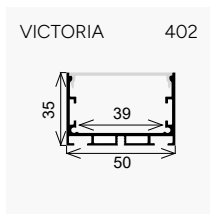

SUPERFICIE-SUSPENSIÓN / SURFACE-SUSPENSION / SOSPENSIONE-SUPERFICE