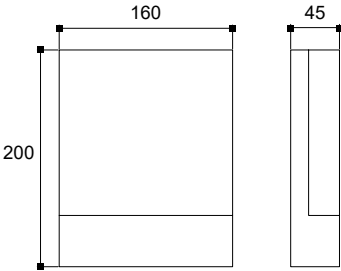

CODE	W	Lm	K	BEAM°	COLOR	PRICE
61184	8W	500Lm	4000K	116	A ●	89,95€

IP 54
220-240V
50/60Hz
Cri>80