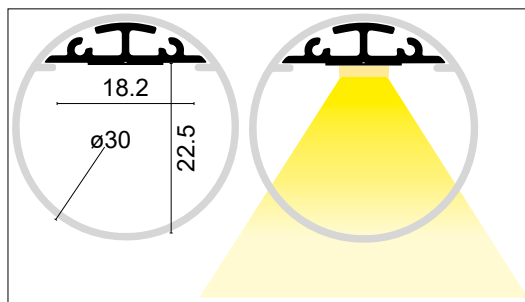

**✂**  
Cutomised

Escala / Scale / Échelle / Scala 1:1

Difusor / Diffuser / Diffuseurs / Diffusore

CODE	COLOR	SIZE	PRICE
85141	○ Opal / Opale	2 m	29,95€

Tapas / Caps / Embout / Copertura

Grapas / Staples / Agrafes / Graffete