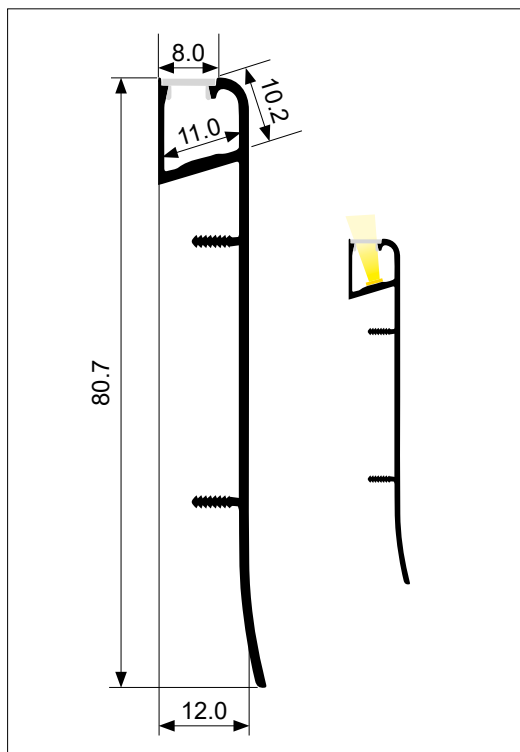

**IP**  
20

 Customised

Escala / Scale / Échelle / Scala 1:1

Difusor / Diffuser / Diffuseurs / Diffusore

CODE	COLOR	SIZE	PRICE
85606	● Opal / Opale	2 m	7,95€

Grapas / Staples / Agrafes / Graffete

CODE	COLOR	PRICE
85064	○ Blanco / White / Blanc / Bianco	5,80€