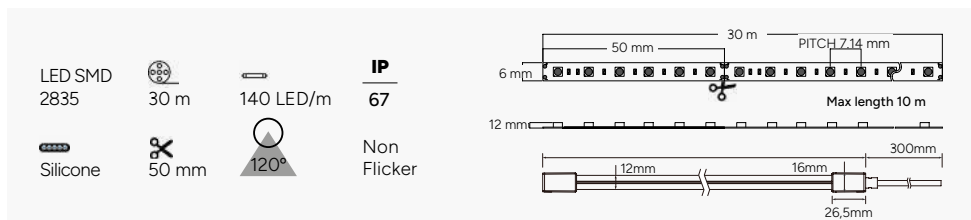

MONTANA

12W/m · IP67 · 24V · CRI>90

Power 12 W/m Life Time 75.000 h PCB Thickness 3 oz

Voltage 24V CRI >90 SDMC ≤3

CODE	CCT (K)	LUMEN OUTPUT	PRICE
84370	2700K	380 Lm/M	19,95€
84371	3000K	400 Lm/M	19,95€
84372	4000K	420 Lm/M	19,95€
84373	6000K	430 Lm/M	19,95€

Importante instalar disipador de calor / Important to install heat sink / Important d'installer le dissipateur de chaleur / Importante installare il dissipatore di calore