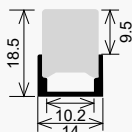

index

PERFILERÍA / PROFILE / PROFIL / PROFILI

PERFILES DE SUPERFICIE / SURFACE PROFILES / PROFILÉS DE SURFACE / PROFILI DI SUPERFICIE

GANGES 392