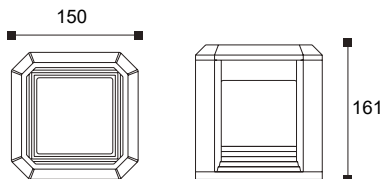

CARLOTA

CODE	W	Lm	K	BEAM°	COLOR	PRICE
61186	12W	700Lm	3000K	270	A ●	99,95€
61187	12W	750Lm	4000K	270	A ●	99,95€
61189	20W	1000Lm	3000K	270	A ●	199,95€
61190	20W	1100Lm	4000K	270	A ●	199,95€

6W

20W