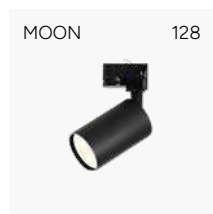

LUMINARIAS DE CARRIL / TRACK LUMINAIRES / LUMINAIRES SUR RAIL / PROIETTORE PER BINARIO