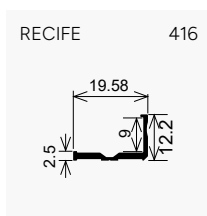

ANGULARES / ANGLE / D'ANGLE / ANGOLARI