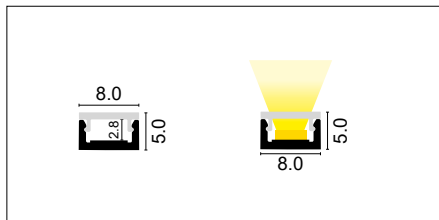

Power  
Max 30W/m

Material  
AL 6063

**IP**  
20

 Customised

Escala / Scale / Échelle / Scala 1:1

Difusor / Diffuser / Diffuseurs / Diffusore

CODE	COLOR	SIZE	PRICE
85606	● Opal / Opale	2 m	7,95€

Tapas / Caps / Embout / Coperture