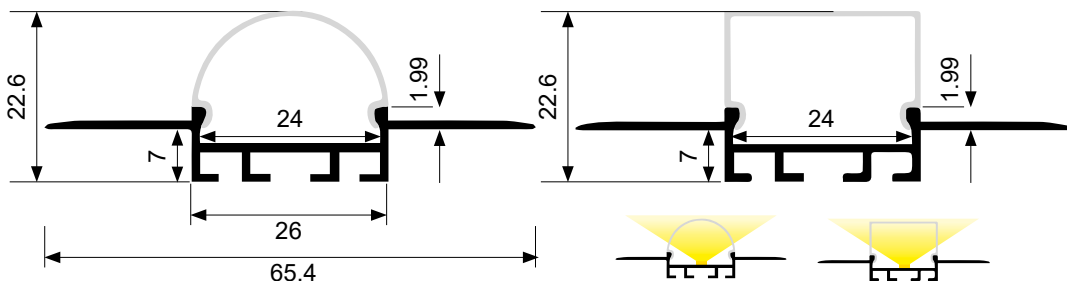

Escala / Scale / Échelle / Scala 1:1

Difusor / Diffuser / Diffuseurs / Diffusore

CODE	COLOR	SIZE	PRICE
83015	○ Opal / Opale	2 m	8,95€

CODE	COLOR	SIZE	PRICE
83018	○ Opal / Opale	2 m	8,95€

Tapas / Caps / Embout / Coperture