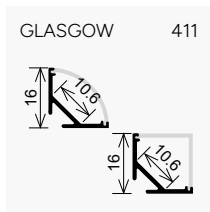

ANGULARES / ANGLE / D'ANGLE / ANGOLARI