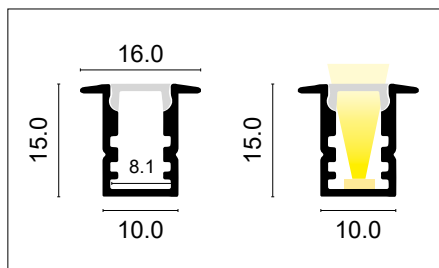

Power  
Max 30W/m

Material  
AL 6063

**IP**  
20

 Customised

Escala / Scale / Échelle / Scala 1:1

Difusor / Diffuser / Diffuseurs / Diffusore

CODE 1	COLOR	SIZE	PRICE
83269	● Opal / Opale	2 m	4,95€
CODE 2			
83273	● Negro / Black / Noir / Nero	2 m	7,95€