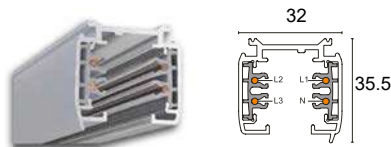

TRACK SYSTEM TRIFÁSICO

Carril trifásico superficie 1 m / Three-phase surface rail 1 m / Surface du rail triphasé 1 m / Superficie rotaia trifase 1 m

● 62496 ○ 62497 32,95€

Carril trifásico superficie 2 m / Three-phase surface rail 2 m / Surface du rail triphasé 2 m / Superficie rotaia trifase 2 m

● 62504 ○ 62506 64,95€