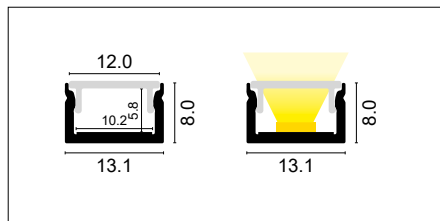

Power  
Max 30W/m

Material  
AL 6063

**IP**  
20

 Cutomised

Escala / Scale / Échelle / Scala 1:1

Difusor / Diffuser / Diffuseurs / Diffusore

CODE	COLOR	SIZE	PRICE
85638	● Opal / Opale	2 m	8,95€

Grapas / Staples / Agrafes / Graffete