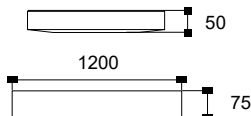

ZEBRA

NEW PRODUCT

2700 - 3000 - 4000K

CODE	W	Lm	K	BEAM°	COLOR	PRICE
63170	45W	4950Lm	3 CCT	120	B ○	129,95€
63171	45W	4950Lm	3 CCT	120	N ●	129,95€
63172	55W	6250Lm	3 CCT	120	B ○	169,95€
63173	55W	6250Lm	3 CCT	120	N ●	169,95€
63174	65W	7750Lm	3 CCT	120	B ○	199,95€
63175	65W	7750Lm	3 CCT	120	N ●	199,95€

45W

55W

65W

Kit de suspensión de 1.5 metros incluido. Suspension kit 1.5 meters included.
Kit de suspension de 1,5 mètre inclus. Kit di sospensione da 1,5 metri incluso.

Cable eléctrico de 1.6 metros incluido. Electrical cable 1.6 meters included.
Câble d'alimentation de 1,6 mètre inclus. Cavo di alimentazione da 1,6 metri incluso.