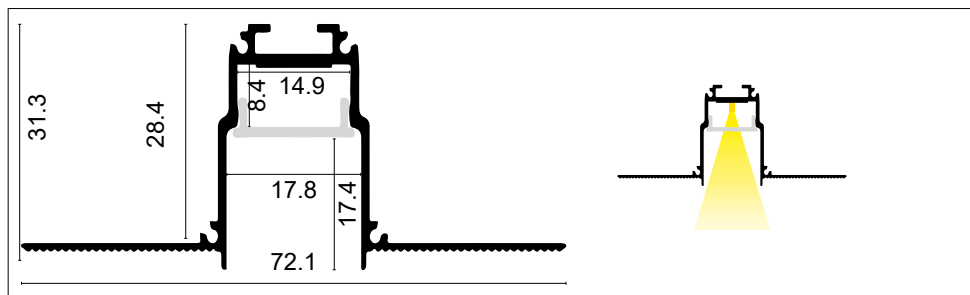

CODE	COLOR	SIZE	PRICE
85450	○ Blanco / White / Blanc / Bianco	3 m*	89,95€

Power
Max 30W/m

Material
AL 6063

IP
20

Customised

Escala / Scale / Échelle / Scala 1:1

Tapas / Caps / Embout / Coperture

CODE	COLOR	PRICE
85454	● Plata / Silver / Argent / Argento	5,95€

Difusor / Diffuser / Diffuseurs / Diffusore