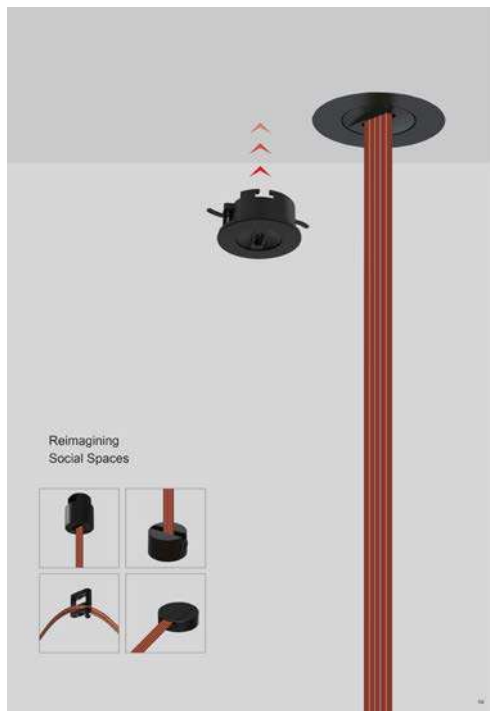

● 66355 2,95€

**Unión conexión eléctrica correa /**  
Belt power connector / Connecteur  
d'alimentation de la ceinture / Con-  
nettore di alimentazione del nastro

● 66357 23,95€

PERFILERÍA CURVA SERIE MARKO BAJO PROYECTO / CURVED PROFILES MARKO SERIES UNDER PROJECT / PROFILÉS COURBES SÉRIE MARKO EN PROJET / PROFILI CURVI SERIE MARKO IN PROGETTO