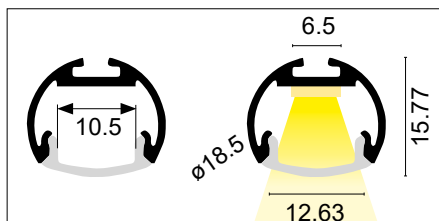

CODE	COLOR	SIZE	PRICE
83110	● Plata / Silver / Argent / Argento	2 m	14,95€
83111	○ Blanco / White / Blanc / Bianco	2 m	16,95€
83112	● Negro / Black / Noir / Nero	2 m	16,95€

Power
Max 30W/m

Material
AL 6063

IP
20

Customised

Escala / Scale / Échelle / Scala 1:1