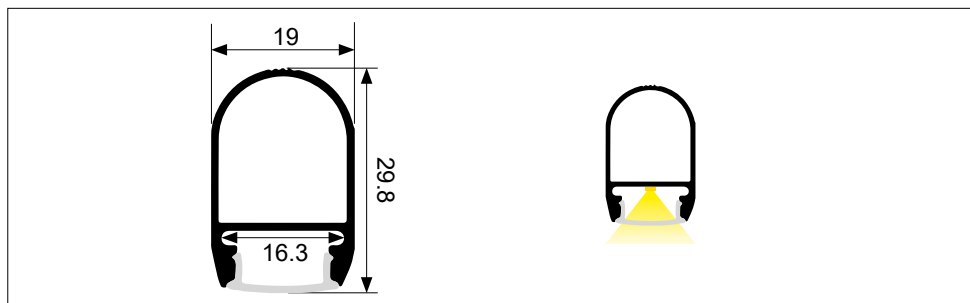

CODE	COLOR	SIZE	PRICE
83470	● Plata / Silver / Argent / Argento	2 m	32,20€
83472	● Negro / Black / Noir / Nero	2 m	37,60€

Power
Max 30W/m

Material
AL 6063

IP
20

Customised

Escala / Scale / Échelle / Scala 1:1