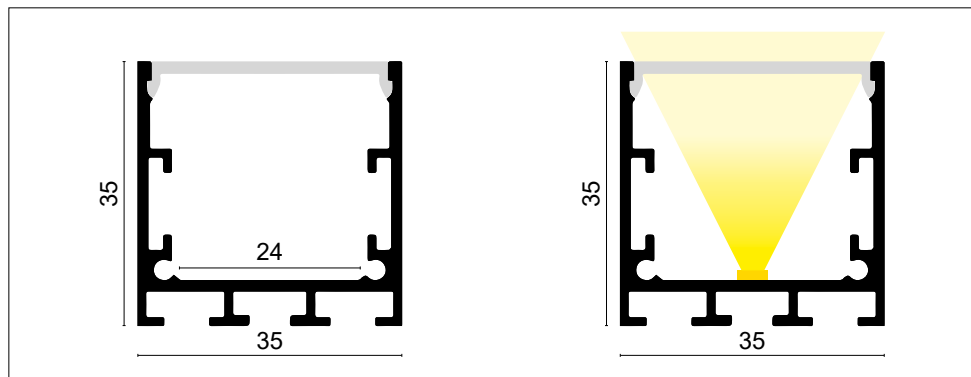

CODE	COLOR	SIZE	PRICE
83670	● Plata / Silver / Argent / Argento	2 m	42,95€
83671	○ Blanco / White / Blanc / Bianco	2 m	52,65€
83672	● Negro / Black / Noir / Nero	2 m	52,65€

Power
Max 100W/m

Material
AL 6063

IP
20

Customised

Escala / Scale / Échelle / Scala 1:1