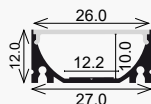

index

PERFILERÍA / PROFILE / PROFIL / PROFILI

PERFILES DE SUPERFICIE / SURFACE PROFILES / PROFILÉS DE SURFACE / PROFILI DI SUPERFICIE

ARGEL 390