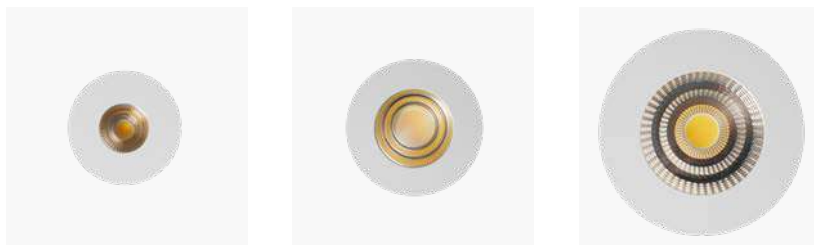

LUA

CODE	W	Lm	K	BEAM°	COLOR	PRICE
60050	3W	285Lm	3000K	60	○	16,95€
60051	3W	300Lm	4000K	60	○	16,95€
60053	5W	475Lm	3000K	60	○	22,95€
60054	5W	500Lm	4000K	60	○	22,95€
60056	10W	950Lm	3000K	60	○	39,95€

bridgelux
LED CHIP

IP
20

UGR < 19

160-265V
50/60Hz

Alu

Glass
Cover

EM

CE

3
YEAR
WARRANTY

-20 / +50

Cri > 80

3W

5W

10W