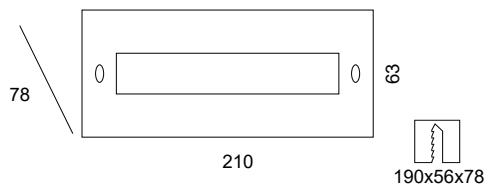

# CIANA

○ Redondo / Round / Rond / Tondo

◻ Cuadrado / Square / Carrè / Quadrato

CODE	LAMP	VERSION	COLOR	PRICE
61051	GU-10	○	INOX	44,95€
61052	GU-10	◻	INOX	49,95€

\*Lamp not included