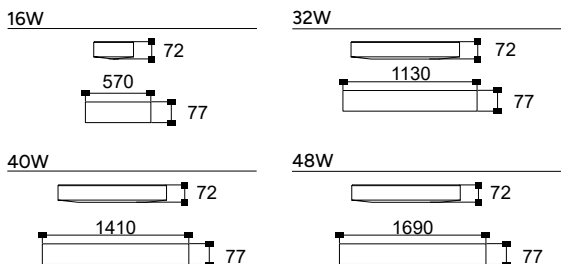

CODE	W	Lm	K	BEAM°	COLOR	DIMMABLE	PRICE
10383101085DMP	16W	1680Lm	3000K	100	B ○	ON/OFF	189,95€
10383201085DMP	16W	1680Lm	3000K	100	G ●	ON/OFF	199,95€
10383301085DMP	16W	1680Lm	3000K	100	N ●	ON/OFF	209,95€
10383181085DMP	16W	1680Lm	3000K	100	B ○	DALI/PUSH	219,95€
10383281085DMP	16W	1680Lm	3000K	100	G ●	DALI/PUSH	229,95€
10383381085DMP	16W	1680Lm	3000K	100	N ●	DALI/PUSH	239,95€
10383102085DMP	32W	3360Lm	3000K	100	B ○	ON/OFF	239,95€
10383202085DMP	32W	3360Lm	3000K	100	G ●	ON/OFF	249,95€
10383302085DMP	32W	3360Lm	3000K	100	N ●	ON/OFF	259,95€
10383182085DMP	32W	3360Lm	3000K	100	B ○	DALI/PUSH	299,95€
10383282085DMP	32W	3360Lm	3000K	100	G ●	DALI/PUSH	309,95€
10383382085DMP	32W	3360Lm	3000K	100	N ●	DALI/PUSH	319,95€
10383104185DMP	40W	4200Lm	3000K	100	B ○	ON/OFF	289,95€
10383204185DMP	40W	4200Lm	3000K	100	G ●	ON/OFF	299,95€
10383304185DMP	40W	4200Lm	3000K	100	N ●	ON/OFF	309,95€
10383184185DMP	40W	4200Lm	3000K	100	B ○	DALI/PUSH	359,95€
10383284185DMP	40W	4200Lm	3000K	100	G ●	DALI/PUSH	369,95€
10383384185DMP	40W	4200Lm	3000K	100	N ●	DALI/PUSH	379,95€
10383103085DMP	48W	5400Lm	3000K	100	B ○	ON/OFF	309,95€
10383203085DMP	48W	5400Lm	3000K	100	G ●	ON/OFF	319,95€
10383303085DMP	48W	5400Lm	3000K	100	N ●	ON/OFF	329,95€
10383183085DMP	48W	5400Lm	3000K	100	B ○	DALI/PUSH	369,95€
10383283085DMP	48W	5400Lm	3000K	100	G ●	DALI/PUSH	379,95€
10383383085DMP	48W	5400Lm	3000K	100	N ●	DALI/PUSH	389,95€