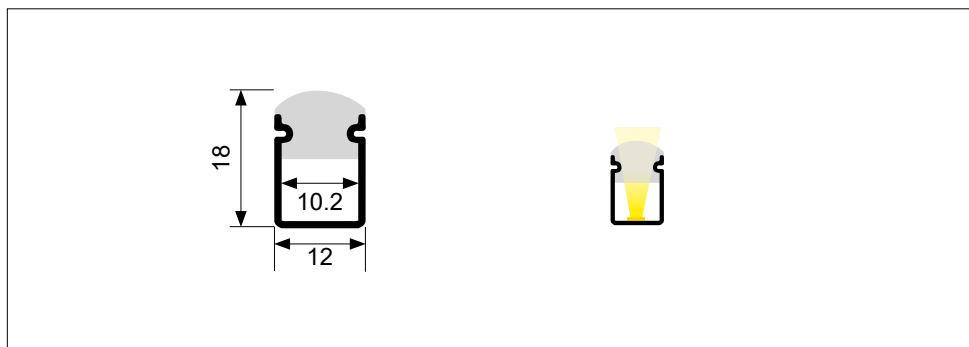

# NANTES

CODE	COLOR	SIZE	PRICE
83371	○ Blanco / White / Blanc / Bianco	2 m	16,45€

Power  
Max 30W/m

Material  
AL 6063

**IP**  
20

 Customised

Escala / Scale / Échelle / Scala 1:1

Tapas / Caps / Embout / Coperture