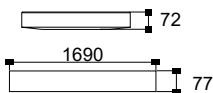

16W

32W

40W

48W

□ Empotrar / Embed / Intégrer / Incasso

CODE	W	Lm	K	BEAM°	COLOR	DIMMABLE	PRICE
10383101085COV	16W	1568Lm	3000K	90	B ○	ON/OFF	229,95€
10383201085COV	16W	1568Lm	3000K	90	G ●	ON/OFF	239,95€
10383301085COV	16W	1568Lm	3000K	90	N ●	ON/OFF	249,95€
10383181085COV	16W	1568Lm	3000K	90	B ○	DALI/PUSH	269,95€
10383281085COV	16W	1568Lm	3000K	90	G ●	DALI/PUSH	279,95€
10383381085COV	16W	1568Lm	3000K	90	N ●	DALI/PUSH	289,95€
10383102085COV	32W	3136Lm	3000K	90	B ○	ON/OFF	269,95€
10383202085COV	32W	3136Lm	3000K	90	G ●	ON/OFF	279,95€
10383302085COV	32W	3136Lm	3000K	90	N ●	ON/OFF	289,95€
10383182085COV	32W	3136Lm	3000K	90	B ○	DALI/PUSH	329,95€
10383282085COV	32W	3136Lm	3000K	90	G ●	DALI/PUSH	339,95€
10383382085COV	32W	3136Lm	3000K	90	N ●	DALI/PUSH	349,95€
10383104185COV	40W	3920Lm	3000K	90	B ○	ON/OFF	319,95€
10383204185COV	40W	3920Lm	3000K	90	G ●	ON/OFF	329,95€
10383304185COV	40W	3920Lm	3000K	90	N ●	ON/OFF	339,95€
10383184185COV	40W	3920Lm	3000K	90	B ○	DALI/PUSH	389,95€
10383284185COV	40W	3920Lm	3000K	90	G ●	DALI/PUSH	399,95€
10383384185COV	40W	3920Lm	3000K	90	N ●	DALI/PUSH	409,95€
10383103085COV	48W	4704Lm	3000K	90	B ○	ON/OFF	349,95€
10383203085COV	48W	4704Lm	3000K	90	G ●	ON/OFF	359,95€
10383303085COV	48W	4704Lm	3000K	90	N ●	ON/OFF	369,95€
10383183085COV	48W	4704Lm	3000K	90	B ○	DALI/PUSH	419,95€
10383283085COV	48W	4704Lm	3000K	90	G ●	DALI/PUSH	429,95€
10383383085COV	48W	4704Lm	3000K	120	N ●	DALI/PUSH	439,95€