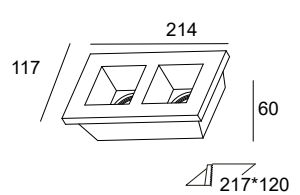

RECTANGULAR