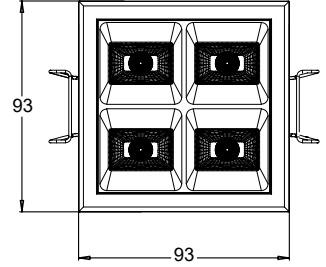

ORNA

CODE	W	Lm	K	COLOR	BEAM°	DIMMABLE		PRICE
60606	15W	1425Lm	3000K	BN	12	SR	ON/OFF	99,95€
60607	15W	1500Lm	4000K	BN	23	A	TRIAC	119,95€
60656	15W	1425Lm	3000K	N	38	B	1-10V	119,95€
60657	15W	1500Lm	4000K	N	50	C	DALI/PUSH	129,95€
3570 (35-70)								
5050 (50-50)								

CREE LED CHIP **Lifud** LED Driver **IP20** UGR < 19 220-240V 50/60Hz **Alu** **PC Diffuser** EM **CE** **5** YEAR WARRANTY -10 / +45 **Cri>90**