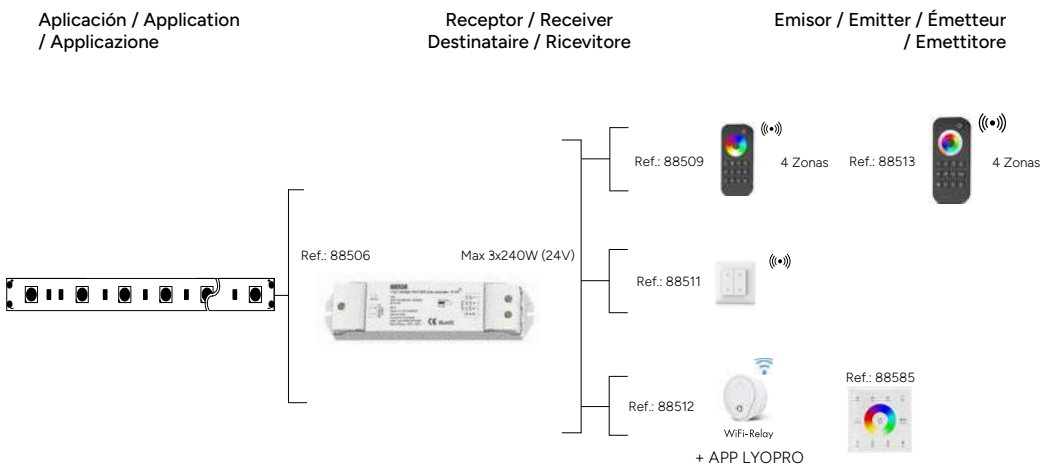

TIRAS 230V RGB / STRIPS 230V RGB / BANDES 230V RGB / STRISCE 230V RGB