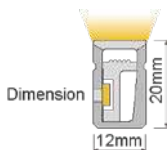

Importante instalar disipador de calor / Important to install heat sink / Important d'installer le dissipateur de chaleur / Importante installare il dissipatore di calore

CODE	PRICE	DESCRIPTION
84342	10,95€	Perfil recto 1 m / Straight profile 1 m / Profilé droit 1 m
84341	1,45€	Clip de sujeción / Support clip / Clip support
84340	1,15€	Tapa final / End cap / Embout de fermeture finale
84339	1,15€	Tapa inicial / Initial cover / Embout de fermeture initiale