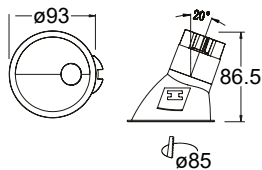

○ Redondo asimétrico
Asymmetrical round
Rond asymétrique
Rotondo asimmetrico

◻ Cuadrado asimétrico
Asymmetrical square
Carré asymétrique
Quadrato asimmetrico

CODE	W	Lm	K	VERSION	BEAM°	COLOR	DIMMABLE	PRICE
60299	5W	450Lm	2700K	RA75 ○	15	B ○	SR ON/OFF	28,95€
60300	5W	475Lm	3000K	RA ○	24	N ●	A TRIAC	55,95€
60301	5W	500Lm	4000K	CA ◻	38	BR ●	B 1-10V	55,95€
						BO ●	C DALI/PUSH	65,95€
						BPM ●		
						BN ●		

RA75

RA

CA