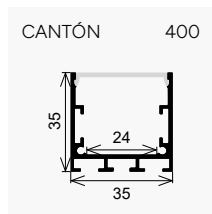

SUPERFICIE-SUSPENSIÓN / SURFACE-SUSPENSION / SOSPENSIONE-SUPERFICE