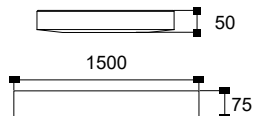

ZEBRA

NEW PRODUCT

2700 - 3000 - 4000K

CODE	W	Lm	K	BEAM°	COLOR	PRICE
63170	45W	4950Lm	3 CCT	120	B ○	129,95€
63171	45W	4950Lm	3 CCT	120	N ●	129,95€
63172	55W	6250Lm	3 CCT	120	B ○	169,95€
63173	55W	6250Lm	3 CCT	120	N ●	169,95€
63174	65W	7750Lm	3 CCT	120	B ○	199,95€
63175	65W	7750Lm	3 CCT	120	N ●	199,95€

45W

55W

65W

Kit de suspensión de 1.5 metros incluido. Suspension kit 1.5 meters included.
Kit de suspension de 1,5 mètre inclus. Kit di sospensione da 1,5 metri incluso.

Cable eléctrico de 1.6 metros incluido. Electrical cable 1.6 meters included.
Câble d'alimentation de 1,6 mètre inclus. Cavo di alimentazione da 1,6 metri incluso.