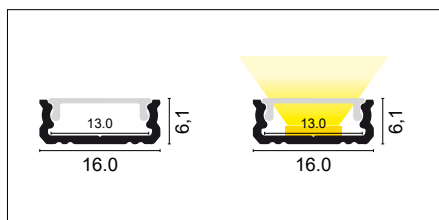

Escala / Scale / Échelle / Scala 1:1