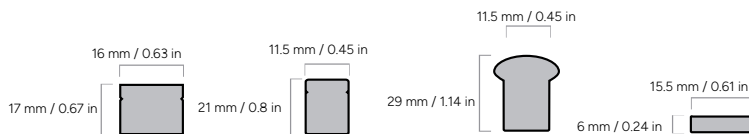

RGB

DIMENSION

Dirección de plegado	HB/VB	HB	HB	VB
Voltage	24V	24V	24V	24V
Corriente	187.5 mA/m	150 mA/m	150 mA/m	150 mA/m
Power	4.5 W/m	3.6 W/m	3.6 W/m	3.6 W/m
Tipo de circuito	CC	CC	CC	CC
Cantidad de LED/m	84 LED/m	60 LED/m	60 LED/m	60 LED/m
Cantidad de LED/und	7 LED/und	6 LED/und	6 LED/und	6 LED/und
Unidad/m	12 und/m	10 und/m	10 und/m	10 und/m
Min. longitud de corte	83.3 mm	100 mm	100 mm	100 mm
Min. diámetro de plegado	300 mm	120 mm	120 mm	50 mm
Min. longitud de carrera	10.000 mm	10.000 mm	10.000 mm	10.000 mm