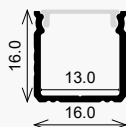

index

PERFILERÍA / PROFILE / PROFIL / PROFILI

PERFILES DE SUPERFICIE / SURFACE PROFILES / PROFILÉS DE SURFACE / PROFILI DI SUPERFICIE

MUMBAI 388