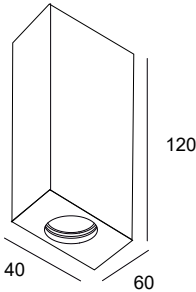

RHODA

CODE	W	Lm	K	BEAM°	COLOR	PRICE
60833	3W	285Lm	3000K	60	B ○	49,95€
60834	3W	300Lm	4000K	60	B ○	49,95€
60839	2x3W	570Lm	3000K	60-60	B ○	59,95€
60840	2x3W	600Lm	4000K	60-60	B ○	59,95€

CREE LED CHIP **IP** 54 UGR < 19 220-240V 50/60Hz **Alu** **Acrylic Cover** **CE** **3** -20 / +60 **Cri>80**

60°-60°