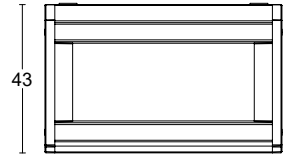

OWEN TRIMLESS

NEW PRODUCT