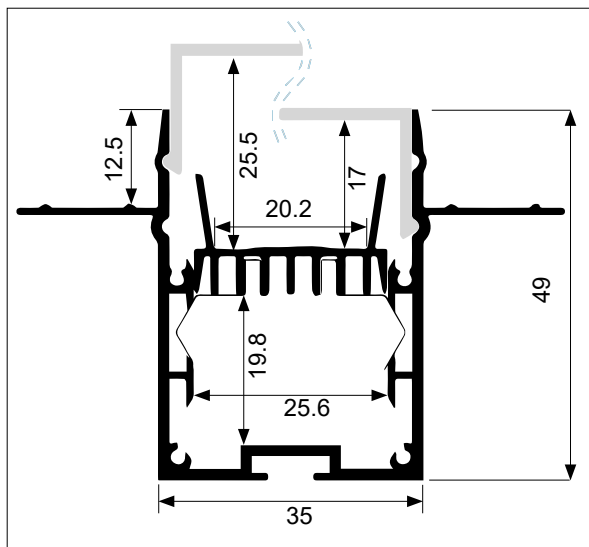

IP  
20

Cutomised

Escala / Scale / Échelle / Scala 1:1

Diffusor / Diffuser / Diffuseurs / Diffusore

CODE	COLOR	SIZE	PRICE
85082	● Opal / Opale	3 m	54,95€

Pletina / Platen / Platine / Piastra a nastro

CODE	COLOR	SIZE	PRICE
85081	● Aluminio / Aluminium / Alluminio	3 m	34,85€