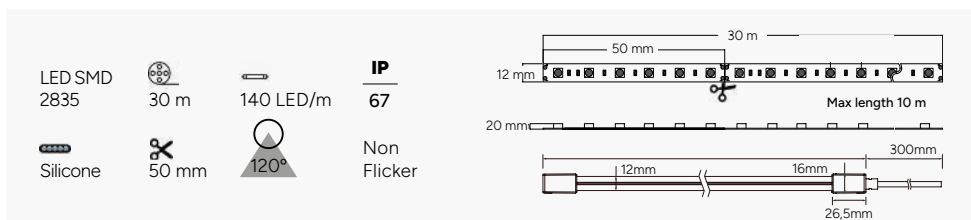

NEW PRODUCT

Power 15 W/m Life Time 75.000 h PCB Thickness 3 oz

Voltage 24V CRI >90 SDMC ≤3

CODE	CCT (K)	LUMEN OUTPUT	PRICE
84170	2700K	375 Lm/M	35,95€
84171	3000K	450 Lm/M	35,95€
84172	4000K	500 Lm/M	35,95€
84173	6000K	525 Lm/M	35,95€

Importante instalar disipador de calor / Important to install heat sink / Important d'installer le dissipateur de chaleur / Importante installare il dissipatore di calore