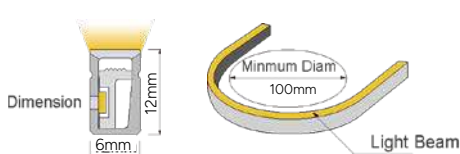

LED SMD 2835 30 mm

Silicone 50 mm

Non Flicker

**IP 67**

120°

Importante instalar disipador de calor / Important to install heat sink / Important d'installer le dissipateur de chaleur / Importante installare il dissipatore di calore