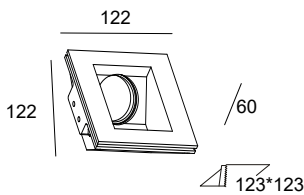

KIAT

CODE	LAMP	MATERIAL	VERSION	COLOR	PRICE
60137	GU-10	Yeso / Gypsum / Gypse / Gesso	○	○	13,45€
60138	GU-10	Yeso / Gypsum / Gypse / Gesso	◻	○	13,45€
60139	GU-10	Yeso / Gypsum / Gypse / Gesso	◻	○	25,25€

*Lamp not included

SQUARE

A. SQUARE

RECTANGULAR