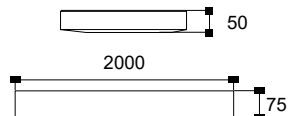

ZEBRA

NEW PRODUCT

2700 - 3000 - 4000K

CODE	W	Lm	K	BEAM°	COLOR	PRICE
63170	45W	4950Lm	3 CCT	120	B ○	129,95€
63171	45W	4950Lm	3 CCT	120	N ●	129,95€
63172	55W	6250Lm	3 CCT	120	B ○	169,95€
63173	55W	6250Lm	3 CCT	120	N ●	169,95€
63174	65W	7750Lm	3 CCT	120	B ○	199,95€
63175	65W	7750Lm	3 CCT	120	N ●	199,95€

45W

55W

65W

Kit de suspensión de 1.5 metros incluido. Suspension kit 1.5 meters included.
Kit de suspension de 1,5 mètre inclus. Kit di sospensione da 1,5 metri incluso.

Cable eléctrico de 1.6 metros incluido. Electrical cable 1.6 meters included.
Câble d'alimentation de 1,6 mètre inclus. Cavo di alimentazione da 1,6 metri incluso.