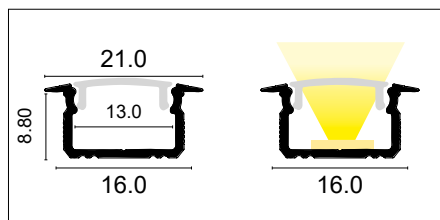

Power  
Max 30W/m

Material  
AL 6063

**IP**  
20

 Customised

Escala / Scale / Échelle / Scala 1:1

Difusor / Diffuser / Diffuseurs / Diffusore

CODE	COLOR	SIZE	PRICE
86090	● Opal / Opale	2.01 m	6,95€
86091	● Opal / Opale	custom	3,95€
86092	● Negro / Black / Noir / Nero	2.01 m	7,45€
86093	● Negro / Black / Noir / Nero custom		4,45€