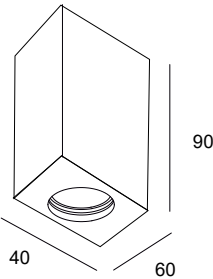

CODE	W	Lm	K	BEAM°	COLOR	PRICE
60833	3W	285Lm	3000K	60	B ○	49,95€
60834	3W	300Lm	4000K	60	B ○	49,95€
60839	2x3W	570Lm	3000K	60-60	B ○	59,95€
60840	2x3W	600Lm	4000K	60-60	B ○	59,95€

CREE LED CHIP **IP** 54 UGR < 19 220-240V 50/60Hz **Alu** **Acrylic Cover** **CE** **3** -20 / +60 **Cri>80**

60°