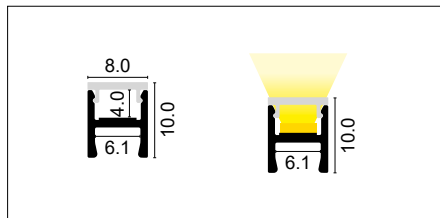

Power  
Max 30W/m

Material  
AL 6063

**IP**  
20

 Customised

Escala / Scale / Échelle / Scala 1:1

Difusor / Diffuser / Diffuseurs / Diffusore

CODE	COLOR	SIZE	PRICE
85606	● Opal / Opale	2 m	7,95€
85607	● Opal / Opale	3 m	9,95€