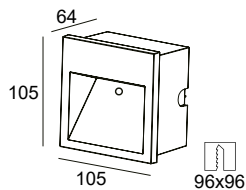

CODE	W	Lm	K	BEAM°	COLOR	PRICE
61480	3W	150Lm	3000K	120	A ●	46,95€
61481	3W	180Lm	4000K	120	A ●	46,95€
61483	9W	450Lm	3000K	120	A ●	77,95€
61484	9W	520Lm	4000K	120	A ●	77,95€
61486	3W	150Lm	3000K	120	B ○	46,95€
61487	3W	180Lm	4000K	120	B ○	46,95€
61489	9W	450Lm	3000K	120	B ○	77,95€
61490	9W	520Lm	4000K	120	B ○	77,95€

Cri>80

3W