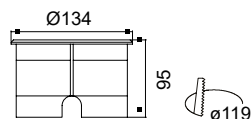

3 METRES

-30 / +60

Cri >80

6W

12W