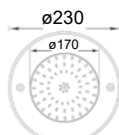

15W

CODE	W	Lm	K	BEAM°	COLOR	PRICE
61306	6W	480Lm	6000K	120	INOX	149,95€
61307	6W	180Lm	RGB	120	INOX	159,95€
61310	24W	1920Lm	6000K	120	INOX	249,95€
61311	24W	800Lm	RGB	120	INOX	269,95€

*Power supply not included

EPISTAR
LED CHIP

IP
68

IK
07

DC 12V

Alu

Inox
316

Resin
Cover

2 METRES

CE

3

Smart Control

-20 / +40

Cri>80