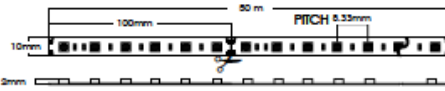

TEXAS 14w/m · IP65 · 230v · Cri>80