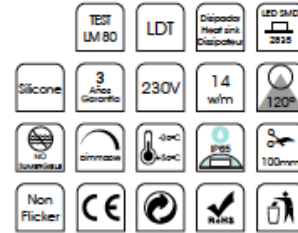

Referencia Reference Référence	CCT(K)	Lumens/M	Lumens/W	PVP/M
80018	2200k	1350 lm/m	96 lm/W	22,95€
80019	2700k	1358 lm/m	97 lm/W	
80020	3000k	1386 lm/m	99 lm/W	
80021	4000k	1414 lm/m	101 lm/W	
80022	6000k	1442 lm/m	103 lm/W	24,95€
84120	ROJO / RED / ROUGE	343 lm/m	25 lm/W	
84121	AZUL / BLUE / BLEU	252 lm/m	18 lm/W	
84122	VERDE / GREEN / VERT	1820 lm/m	130 lm/W	
84123	AMARILLO / YELLOW / JAUNE	1442 lm/m	103 lm/W	
84124	ROSA / PINK / ROSE	861 lm/m	62 lm/W