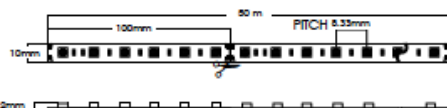

TUCSON 10w/m · IP65 · 230v · Cri>80

Aplicaciones / Applications / Applications:
Recomendada para instalaciones en uso interior y exterior. Ideal para comercios, iluminación técnica y decorativa.
Recommended for indoor and outdoor installations. Ideal for shops, technical and decorative lighting.
Recommandé pour les installations intérieures et extérieures. Idéal pour les magasins, l'éclairage technique et décoratif.

Referencia Reference Référence	CCT(K)	Lumens/M	Lumens/W	PVP/M
84084	2700K	970 lm/m	97 lm/W	18,95€
84085	3000K	990 lm/m	99 lm/W	
84086	4000K	1010 lm/m	101 lm/W	
84087	6000K	1030 lm/m	103 lm/W