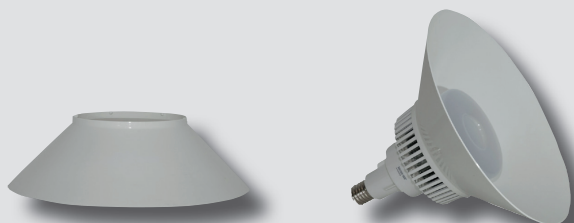

49,94€

Pedido mínimo 1 Und.

REF.: 10552
6000K- 100W
10000 LM
E-40 Blanca

49,94€

Pedido mínimo 1 Und.

REFLECTOR BOMBILLA IRIS 80W - 100W

REF.: 10416
Blanca - 80W

6,19€