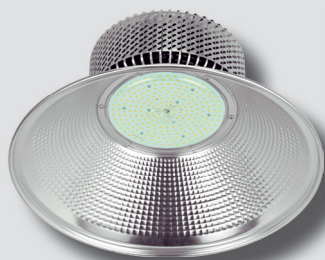

CAMPANA INDUSTRIAL SELENE 150W

REF.: 10409
5000K
15000 LM
Aluminio

49,94€

Pedido mínimo 1 Und.