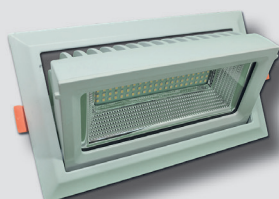

DOWNLIGHT ONIX RECTANGULAR

REF.: 10131
4000K
3500 LM
Blanco

43,69€

Pedido mínimo 5 Und.

DOWNLIGHT ZIA 6W SUPERFICIE