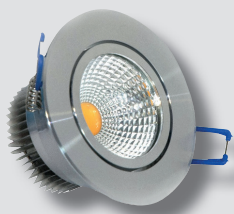

DOWNLIGHT CIRO COB 7W ABATIBLE

REF.: 10075
3000K
700 LM
Plata

4,94€

Pedido mínimo 20 Und.

REF.: 10074
4000K
700 LM
Plata

4,94€

Pedido mínimo 20 Und.

REF.: 10076
6000K
700 LM
Plata

4,94€

Pedido mínimo 20 Und.