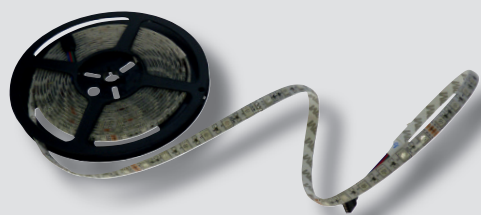

TIRA LED 24V

REF.: 10154
3000K
14,4W LM/M
1M

1,87€

REF.: 10153
4000K
14,4W LM/M
1M

1,87€

REF.: 10155
6000K
14,4W LM/M
1M

1,87€

REF.: 10156
RGB
14,4W LM/M
1M

1,87€

TIRA LED 230V

REF.: 10161
3000K
8W/M
50M

2,44€/M

REF.: 10162
4000K
8W/M
50M

2,44€/M

REF.: 10163
6000K
8W/M
50M

2,44€/M

REF.: 10164
RGB
8W/M
50M

2,44€/M

ACCESORIOS TIRA LED 230V

REF.: 10171
CONTROLADOR
230V
RGB

8,69€

REF.: 10172
CABLE
RECTIFICADOR
IP65

1,50€

REF.: 10174
CONECTOR
HEMBRA

0,19€

REF.: 10175
CLIP FIJACION

0,075€

TIRA LED NEON FLEX 230V

REF.: 20160
3000K
8W/M
50M

3,69€/M

REF.: 20161
4000K
8W/M
50M

3,69€/M

REF.: 20162
6000K
8W/M
50M

3,69€/M

REF.: 20163
RGB
8W/M
50M

3,69€/M

REF.: 20164
AZUL
8W/M
50M

3,69€/M

REF.: 20165
VERDE
8W/M
50M

3,69€/M

REF.: 20166
ROJO
8W/M
50M

3,69€/M

REF.: 20167
ROSA
8W/M
50M

3,69€/M

HASTA FIN DE EXISTENCIAS