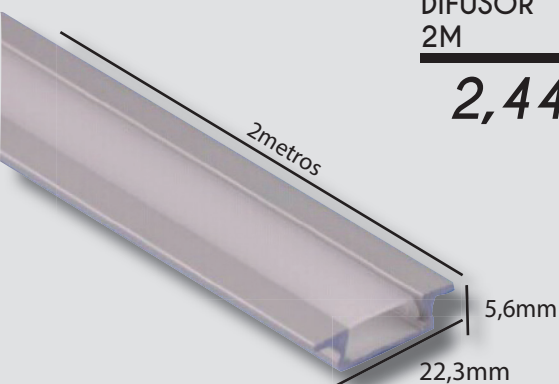

REF.: 20165
VERDE
8W/M
50M

3,69€/M

REF.: 20166
ROJO
8W/M
50M

3,69€/M

REF.: 20167
ROSA
8W/M
50M

3,69€/M

HASTA FIN DE EXISTENCIAS

PERFIL ALUMINIO CON DIFUSOR