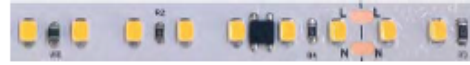

# TUCSON 10w/m · IP65 · 230v · Cri>80

Aplicaciones: / Applications: / Applications:

Recomendada para instalaciones en uso interior y exterior. Ideal para comercios, iluminación técnica y decorativa.

Recommended for indoor and outdoor installations. Ideal for shops, technical and decorative lighting.