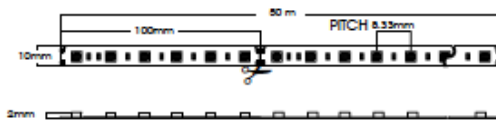

TUCSON 10w/m · IP65 · 230v · Cri>80

Aplicaciones: / Applications: / Applications:

Recomendada para instalaciones en uso interior y exterior. Ideal para comercios, iluminación técnica y decorativa.

Recommended for indoor and outdoor installations. Ideal for shops, technical and decorative lighting.

Recommandé pour les installations intérieures et extérieures. Idéal pour les magasins, l'éclairage technique et décoratif.

Importante instalar disipador de calor / Important to install heat sink / Important d'installer le dissipateur de chaleur.

Referencia Reference Référence	CCT(K)	Lumens/M	Lumens/W	PVP/M
84084	2700k	970 lm/m	97 lm/W	19,30€
84085	3000k	990 lm/m	99 lm/W	
84086	4000k	1010 lm/m	101 lm/W	
84087	6000k	1030 lm/m	103 lm/W