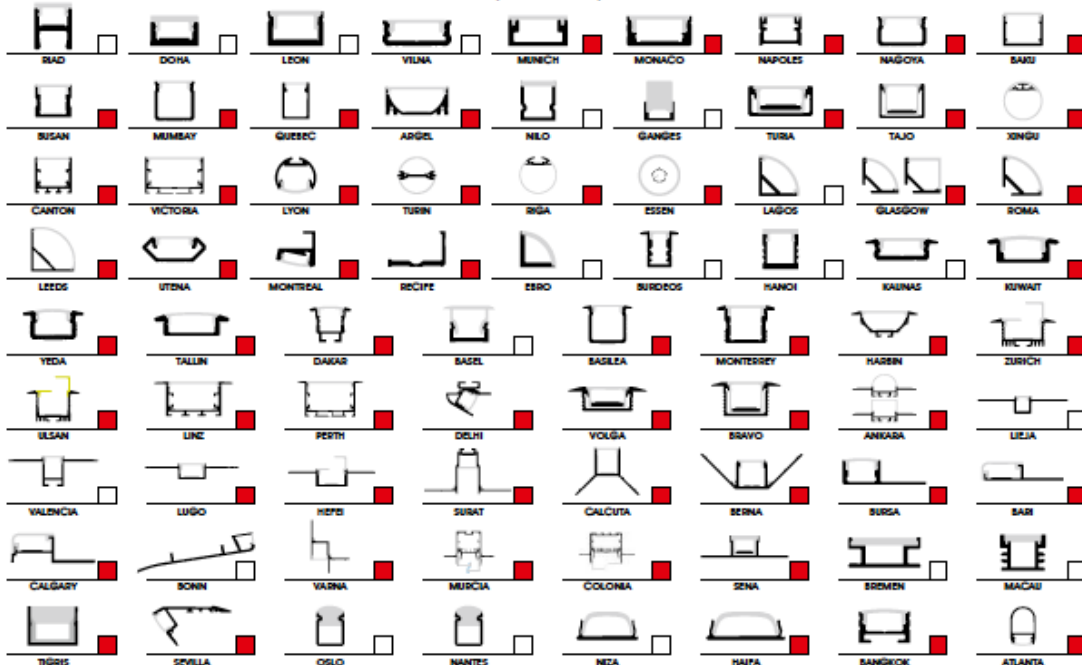

Perfiles / Profiles / Profilés

Perfil compatible con tira. / Strip compatible profile. / Profilé compatible bande. ☐ Perfil no compatible con tira. / Profile not compatible with strip. / Profilé non compatible avec la bande.