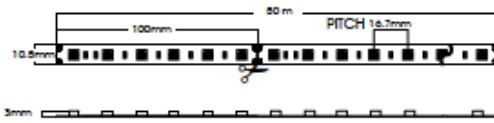

MEMPHIS RGB 14w/m · IP65 · 230v · Cri>80

Aplicaciones: / Applications: / Applications:

Recomendado para instalaciones en uso interior y exterior. Ideal para comercios, iluminación técnica y decorativa.
Recommended for indoor and outdoor installations. Ideal for shops, technical and decorative lighting.
Recommandé pour les installations intérieures et extérieures. Idéal pour les magasins, l'éclairage technique et décoratif.

Importante instalar disipador de calor / Important to install heat sink / Important d'installer le dissipateur de chaleur.

Referencia Reference Référence	CCT(K)	Lumens/M	PVP/M
80051	RGB (Multicolor)	600 lm/m	
		Rojo 120 lm/m	32,20€
		Verde 330 lm/m	
		Azul 100 lm/m