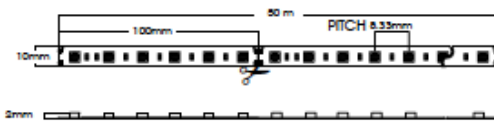

VEGAS 18w/m · IP65 · 230v · Cri > 80

Aplicaciones: / Applications: / Applications:

Recomendada para instalaciones en uso interior y exterior. Ideal para comercio, iluminación técnica y decorativa.
Recommended for indoor and outdoor installations. Ideal for shops, technical and decorative lighting.
Recommandé pour les installations intérieures et extérieures. Idéal pour les magasins, l'éclairage technique et décoratif.

Importante instalar disipador de calor / Important to install heat sink / Important d'installer le dissipateur de chaleur.

Referencia Reference Référence	CCT(K)	Lumens/M	Lumens/W	PVP/M
80046	2700k	1746 lm/m	97 lm/W	28,95€
80047	3000k	1782 lm/m	99 lm/W	
80048	4000k	1818 lm/m	101 lm/W	
80049	6000k	1854 lm/m	103 lm/W