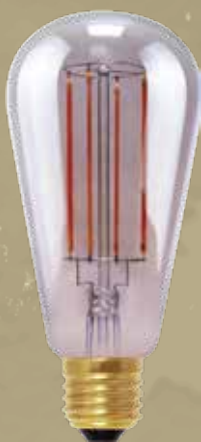

VINTAGE GOLDEN LED

00000

2200K

00000

BLACK SMOOTH EDISON

6W	2200K
300 Lm	E27
SI	15.000 horas
CRI 90	135x60 mm

Mod. 46084

17,50€