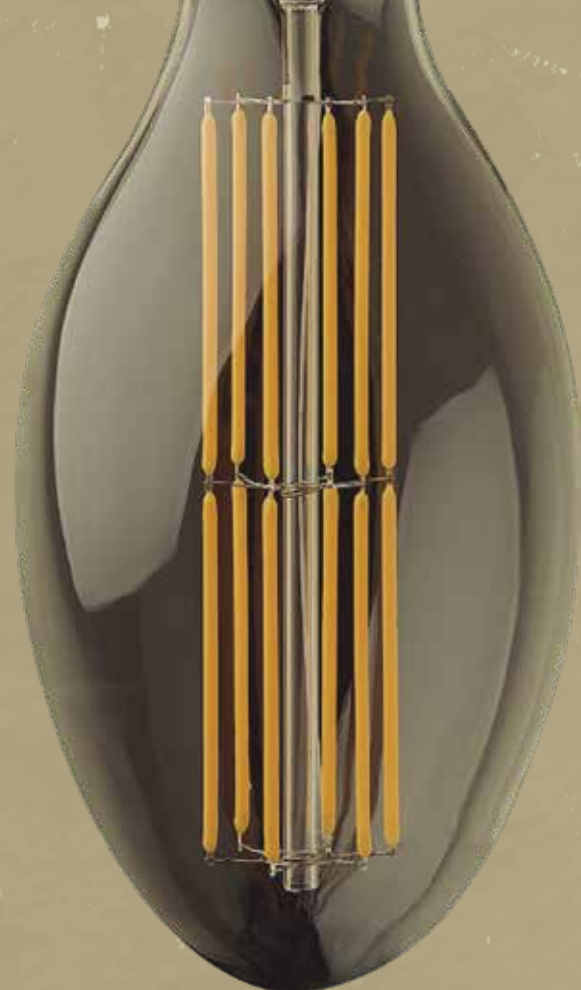

VELA

5W	2200K
470 Lm	E14
SI	15.000 horas
CRI 80	97x35 mm

Mod. 78136

6,55€

PEBETERO

3W	2200K
220 Lm	E14
SI	15.000 horas
CRI 80	61x26 mm

Mod. 78122

9,45€

PAR16

5,5W	1800K 2800K
380 Lm	GU10
SI	15.000 horas
CRI 80	53x50 mm

Mod. 77316

12,00€

GLOBO L

3,5W	300 Lm	E27	2200K
CRI 80	SI	15.000 horas	178x125 mm

Mod. 78153

14,25€

GLOBO S

3,5W	300 Lm	E27	2200K
CRI 80	SI	15.000 horas	140x95 mm

Mod. 78146

12,10€

VINTAGE GOLDEN TITAN

TITÁN
Mod. 53457

52,00€

20W	15.000 horas	E27	2000 Lm
2200K	360°	230V	CRI 90
225x90 mm			