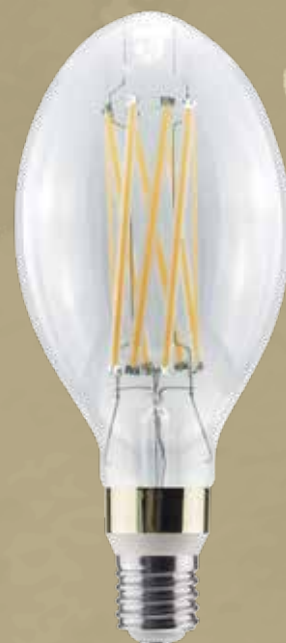

VINTAGE GOLDEN TITAN

52,00€

20W	15.000 horas	E27	2000 Lm
2200K	360°	230V	CRI 90
225x90 mm			

68,00€

30W	15.000 horas	E40	3000 Lm
2200K	360°	230V	CRI 90
290x118 mm			

TITÁN
Mod. 53495

88,00€

40W	15.000 horas	E40	4000 Lm
2200K	360°	230V	CRI 90
290x118 mm