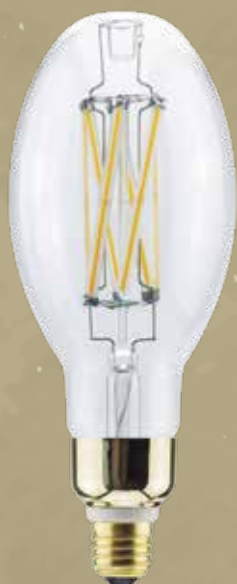

VINTAGE GOLDEN TITAN

TITÁN
Mod. 53457

52,00€

20W	15.000 horas	E27	2000 Lm
2200K	360°	230V	CRI 90
225x90 mm			

68,00€

30W	15.000 horas	E40	3000 Lm
2200K	360°	230V	CRI 90
290x118 mm			

88,00€

40W	15.000 horas	E40	4000 Lm
2200K	360°	230V	CRI 90
290x118 mm