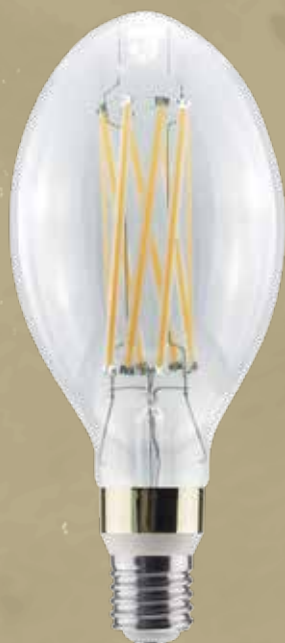

VINTAGE GOLDEN TITAN

52,00€

20W	15.000 horas	E27	2000 Lm
2200K	360°	230V	CRI 90
225x90 mm			

TITÁN
Mod. 53471

68,00€

30W	15.000 horas	E40	3000 Lm
2200K	360°	230V	CRI 90
290x118 mm			

88,00€

40W	15.000 horas	E40	4000 Lm
2200K	360°	230V	CRI 90
290x118 mm