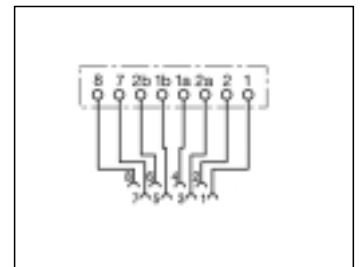

Esquemas de conexionado Tomas UAE

CONEXIONADO DE CONECTORES UAE PARA INFORMÁTICA

REFERENCIA UAE 8 UPO K5/6
(Conector RJ 45 categoría 5/6, apantallado)
Código de colores en el mecanismo,
posibilidad de conexión tipo T 569 A y T 568 B

TERMINALES	MONTAJE	
	T 568 A	T 568 B
1	Blanco/Verde	Blanco/Naranja
2	Verde	Naranja
4	Azul	Azul
5	Blanco/Azul	Blanco/Azul
3	Blanco/Naranja	Blanco/Verde
6	Naranja	Verde
7	Blanco/Marrón	Blanco/Marrón
8	Marrón	Marrón

REFERENCIA UAE 8-8 UPO K5/6
(Conector doble RJ 45 categoría 5/6, apantallado)
Código de colores en el mecanismo,
posibilidad de conexión tipo T 569 A y T 568 B

TERMINALES	MONTAJE	
	T 568 A	T 568 B
1	Blanco/Verde	Blanco/Naranja
2	Verde	Naranja
4	Azul	Azul
5	Blanco/Azul	Blanco/Azul
3	Blanco/Naranja	Blanco/Verde
6	Naranja	Verde
7	Blanco/Marrón	Blanco/Marrón
8	Marrón	Marrón