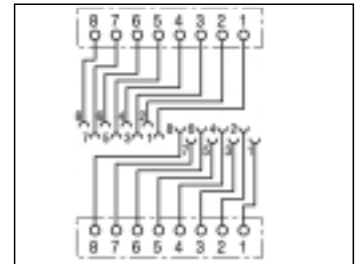

Esquemas de conexionado Tomas UAE

CONEXIONADO DE CONECTORES UAE PARA INFORMÁTICA

REFERENCIA UAE 8 UPO K5/6
(Conector RJ 45 categoría 5/6, apantallado)
Código de colores en el mecanismo,
posibilidad de conexión tipo T 569 A y T 568 B

TERMINALES	MONTAJE	
	T 568 A	T 568 B
1	Blanco/Verde	Blanco/Naranja
2	Verde	Naranja
4	Azul	Azul
5	Blanco/Azul	Blanco/Azul
3	Blanco/Naranja	Blanco/Verde
6	Naranja	Verde
7	Blanco/Marrón	Blanco/Marrón
8	Marrón	Marrón

REFERENCIA UAE 8-8 UPO K5/6
(Conector doble RJ 45 categoría 5/6, apantallado)
Código de colores en el mecanismo,
posibilidad de conexión tipo T 569 A y T 568 B

TERMINALES	MONTAJE	
	T 568 A	T 568 B
1	Blanco/Verde	Blanco/Naranja
2	Verde	Naranja
4	Azul	Azul
5	Blanco/Azul	Blanco/Azul
3	Blanco/Naranja	Blanco/Verde
6	Naranja	Verde
7	Blanco/Marrón	Blanco/Marrón
8	Marrón	Marrón