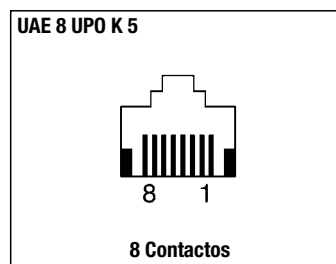

Esquemas de conexionado Tomas UAE

CONEXIONADO DE CONECTORES UAE PARA INFORMÁTICA

REFERENCIA UAE 8 UPO K5/6
(Conector RJ 45 categoría 5/6, apantallado)
Código de colores en el mecanismo,
posibilidad de conexión tipo T 569 A y T 568 B

TERMINALES	MONTAJE	
	T 568 A	T 568 B
1	Blanco/Verde	Blanco/Naranja
2	Verde	Naranja
4	Azul	Azul
5	Blanco/Azul	Blanco/Azul
3	Blanco/Naranja	Blanco/Verde
6	Naranja	Verde
7	Blanco/Marrón	Blanco/Marrón
8	Marrón	Marrón

REFERENCIA UAE 8-8 UPO K5/6
(Conector doble RJ 45 categoría 5/6, apantallado)
Código de colores en el mecanismo,
posibilidad de conexión tipo T 569 A y T 568 B

TERMINALES	MONTAJE	
	T 568 A	T 568 B
1	Blanco/Verde	Blanco/Naranja
2	Verde	Naranja
4	Azul	Azul
5	Blanco/Azul	Blanco/Azul
3	Blanco/Naranja	Blanco/Verde
6	Naranja	Verde
7	Blanco/Marrón	Blanco/Marrón
8	Marrón	Marrón