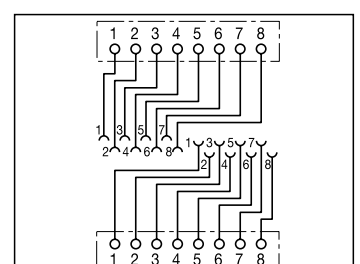

Esquemas de conexionado Tomas UAE

CONEXIONADO DE CONECTORES UAE PARA INFORMÁTICA

REFERENCIA UAE 8 UPO K5/6
(Conector RJ 45 categoría 5/6, apantallado)
Código de colores en el mecanismo,
posibilidad de conexión tipo T 569 A y T 568 B

TERMINALES	MONTAJE	
	T 568 A	T 568 B
1	Blanco/Verde	Blanco/Naranja
2	Verde	Naranja
4	Azul	Azul
5	Blanco/Azul	Blanco/Azul
3	Blanco/Naranja	Blanco/Verde
6	Naranja	Verde
7	Blanco/Marrón	Blanco/Marrón
8	Marrón	Marrón

REFERENCIA UAE 8-8 UPO K5/6
(Conector doble RJ 45 categoría 5/6, apantallado)
Código de colores en el mecanismo,
posibilidad de conexión tipo T 569 A y T 568 B

TERMINALES	MONTAJE	
	T 568 A	T 568 B
1	Blanco/Verde	Blanco/Naranja
2	Verde	Naranja
4	Azul	Azul
5	Blanco/Azul	Blanco/Azul
3	Blanco/Naranja	Blanco/Verde
6	Naranja	Verde
7	Blanco/Marrón	Blanco/Marrón
8	Marrón	Marrón