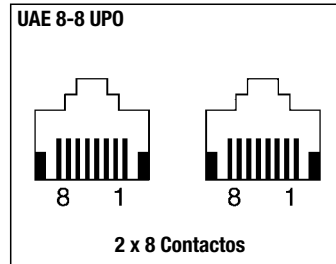

Esquemas de conexionado Tomas UAE

CONEXIONADO DE CONECTORES UAE PARA INFORMÁTICA

REFERENCIA UAE 8 UPO K5/6
(Conector RJ 45 categoría 5/6, apantallado)
Código de colores en el mecanismo,
posibilidad de conexión tipo T 569 A y T 568 B

TERMINALES	MONTAJE	
	T 568 A	T 568 B
1	Blanco/Verde	Blanco/Naranja
2	Verde	Naranja
4	Azul	Azul
5	Blanco/Azul	Blanco/Azul
3	Blanco/Naranja	Blanco/Verde
6	Naranja	Verde
7	Blanco/Marrón	Blanco/Marrón
8	Marrón	Marrón

REFERENCIA UAE 8-8 UPO K5/6
(Conector doble RJ 45 categoría 5/6, apantallado)
Código de colores en el mecanismo,
posibilidad de conexión tipo T 569 A y T 568 B

TERMINALES	MONTAJE	
	T 568 A	T 568 B
1	Blanco/Verde	Blanco/Naranja
2	Verde	Naranja
4	Azul	Azul
5	Blanco/Azul	Blanco/Azul
3	Blanco/Naranja	Blanco/Verde
6	Naranja	Verde
7	Blanco/Marrón	Blanco/Marrón
8	Marrón	Marrón