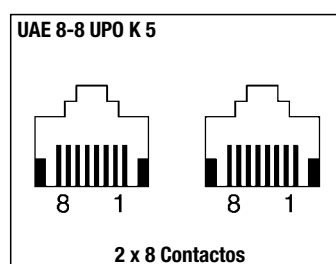

Esquemas de conexionado Tomas UAE

CONEXIONADO DE CONECTORES UAE PARA INFORMÁTICA

REFERENCIA UAE 8 UPO K5/6
(Conector RJ 45 categoría 5/6, apantallado)
Código de colores en el mecanismo,
posibilidad de conexión tipo T 569 A y T 568 B

TERMINALES	MONTAJE	
	T 568 A	T 568 B
1	Blanco/Verde	Blanco/Naranja
2	Verde	Naranja
4	Azul	Azul
5	Blanco/Azul	Blanco/Azul
3	Blanco/Naranja	Blanco/Verde
6	Naranja	Verde
7	Blanco/Marrón	Blanco/Marrón
8	Marrón	Marrón

REFERENCIA UAE 8-8 UPO K5/6
(Conector doble RJ 45 categoría 5/6, apantallado)
Código de colores en el mecanismo,
posibilidad de conexión tipo T 569 A y T 568 B

TERMINALES	MONTAJE	
	T 568 A	T 568 B
1	Blanco/Verde	Blanco/Naranja
2	Verde	Naranja
4	Azul	Azul
5	Blanco/Azul	Blanco/Azul
3	Blanco/Naranja	Blanco/Verde
6	Naranja	Verde
7	Blanco/Marrón	Blanco/Marrón
8	Marrón	Marrón