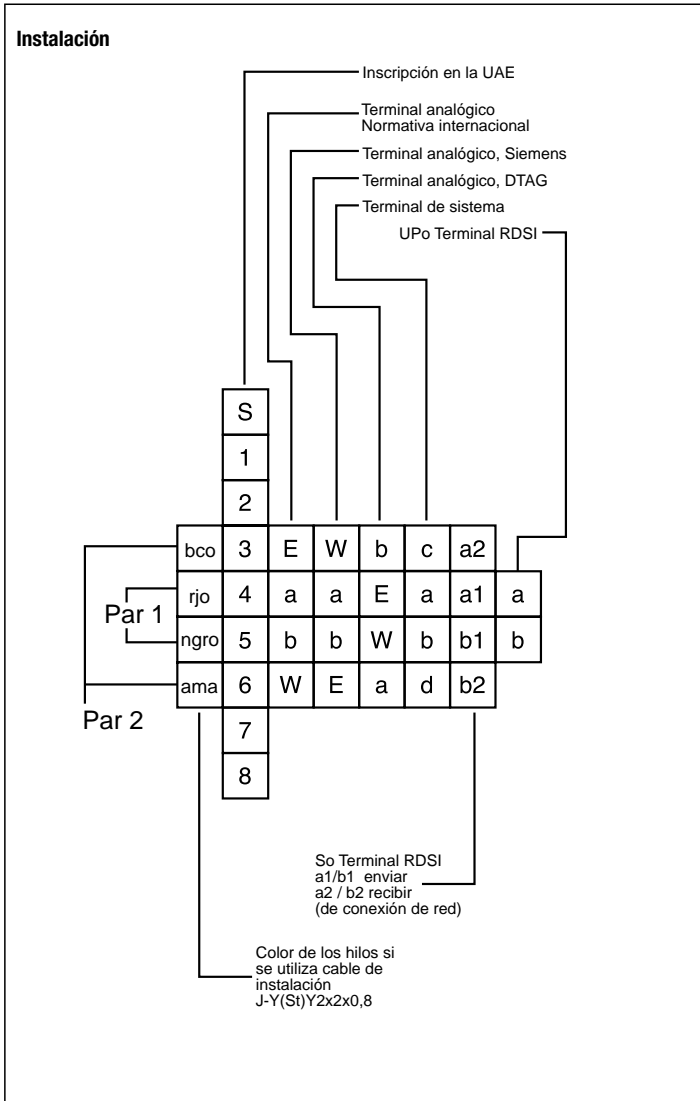

Esquemas de conexionado Tomas UAE

CONEXIONADO DE CONECTORES UAE PARA INFORMÁTICA

REFERENCIA UAE 8 UPO K5/6
(Conector RJ 45 categoría 5/6, apantallado)
Código de colores en el mecanismo,
posibilidad de conexión tipo T 569 A y T 568 B

TERMINALES	MONTAJE	
	T 568 A	T 568 B
1	Blanco/Verde	Blanco/Naranja
2	Verde	Naranja
4	Azul	Azul
5	Blanco/Azul	Blanco/Azul
3	Blanco/Naranja	Blanco/Verde
6	Naranja	Verde
7	Blanco/Marrón	Blanco/Marrón
8	Marrón	Marrón

REFERENCIA UAE 8-8 UPO K5/6
(Conector doble RJ 45 categoría 5/6, apantallado)
Código de colores en el mecanismo,
posibilidad de conexión tipo T 569 A y T 568 B

TERMINALES	MONTAJE	
	T 568 A	T 568 B
1	Blanco/Verde	Blanco/Naranja
2	Verde	Naranja
4	Azul	Azul
5	Blanco/Azul	Blanco/Azul
3	Blanco/Naranja	Blanco/Verde
6	Naranja	Verde
7	Blanco/Marrón	Blanco/Marrón
8	Marrón	Marrón