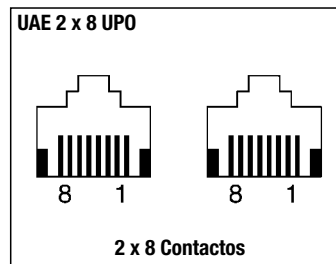

Esquemas de conexionado Tomas UAE

CONEXIONADO DE CONECTORES UAE PARA INFORMÁTICA

REFERENCIA UAE 8 UPO K5/6
(Conector RJ 45 categoría 5/6, apantallado)
Código de colores en el mecanismo,
posibilidad de conexión tipo T 569 A y T 568 B

TERMINALES	MONTAJE	
	T 568 A	T 568 B
1	Blanco/Verde	Blanco/Naranja
2	Verde	Naranja
4	Azul	Azul
5	Blanco/Azul	Blanco/Azul
3	Blanco/Naranja	Blanco/Verde
6	Naranja	Verde
7	Blanco/Marrón	Blanco/Marrón
8	Marrón	Marrón

REFERENCIA UAE 8-8 UPO K5/6
(Conector doble RJ 45 categoría 5/6, apantallado)
Código de colores en el mecanismo,
posibilidad de conexión tipo T 569 A y T 568 B

TERMINALES	MONTAJE	
	T 568 A	T 568 B
1	Blanco/Verde	Blanco/Naranja
2	Verde	Naranja
4	Azul	Azul
5	Blanco/Azul	Blanco/Azul
3	Blanco/Naranja	Blanco/Verde
6	Naranja	Verde
7	Blanco/Marrón	Blanco/Marrón
8	Marrón	Marrón