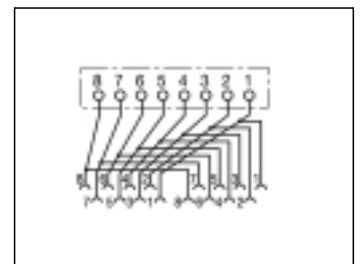

Esquemas de conexionado Tomas UAE

CONEXIONADO DE CONECTORES UAE PARA INFORMÁTICA

REFERENCIA UAE 8 UPO K5/6
(Conector RJ 45 categoría 5/6, apantallado)
Código de colores en el mecanismo,
posibilidad de conexión tipo T 569 A y T 568 B

TERMINALES	MONTAJE	
	T 568 A	T 568 B
1	Blanco/Verde	Blanco/Naranja
2	Verde	Naranja
4	Azul	Azul
5	Blanco/Azul	Blanco/Azul
3	Blanco/Naranja	Blanco/Verde
6	Naranja	Verde
7	Blanco/Marrón	Blanco/Marrón
8	Marrón	Marrón

REFERENCIA UAE 8-8 UPO K5/6
(Conector doble RJ 45 categoría 5/6, apantallado)
Código de colores en el mecanismo,
posibilidad de conexión tipo T 569 A y T 568 B

TERMINALES	MONTAJE	
	T 568 A	T 568 B
1	Blanco/Verde	Blanco/Naranja
2	Verde	Naranja
4	Azul	Azul
5	Blanco/Azul	Blanco/Azul
3	Blanco/Naranja	Blanco/Verde
6	Naranja	Verde
7	Blanco/Marrón	Blanco/Marrón
8	Marrón	Marrón