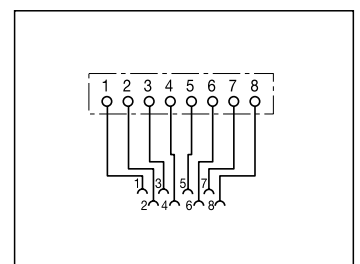

Esquemas de conexionado Tomas UAE

CONEXIONADO DE CONECTORES UAE PARA INFORMÁTICA

REFERENCIA UAE 8 UPO K5/6
(Conector RJ 45 categoría 5/6, apantallado)
Código de colores en el mecanismo,
posibilidad de conexión tipo T 569 A y T 568 B

TERMINALES	MONTAJE	
	T 568 A	T 568 B
1	Blanco/Verde	Blanco/Naranja
2	Verde	Naranja
4	Azul	Azul
5	Blanco/Azul	Blanco/Azul
3	Blanco/Naranja	Blanco/Verde
6	Naranja	Verde
7	Blanco/Marrón	Blanco/Marrón
8	Marrón	Marrón

REFERENCIA UAE 8-8 UPO K5/6
(Conector doble RJ 45 categoría 5/6, apantallado)
Código de colores en el mecanismo,
posibilidad de conexión tipo T 569 A y T 568 B

TERMINALES	MONTAJE	
	T 568 A	T 568 B
1	Blanco/Verde	Blanco/Naranja
2	Verde	Naranja
4	Azul	Azul
5	Blanco/Azul	Blanco/Azul
3	Blanco/Naranja	Blanco/Verde
6	Naranja	Verde
7	Blanco/Marrón	Blanco/Marrón
8	Marrón	Marrón