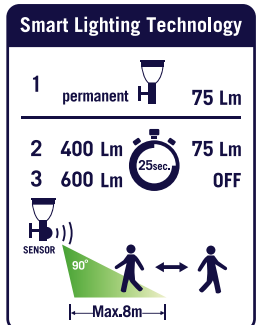

MEDIDAS:

SOLAR LIGHTING BALTIMORE

Luminaria Solar 360 grados. Hasta 600 lúmenes de salida en su posición 3. Batería de litio de larga duración y opción de apagado y encendido cuando lo desee.

Smart Lighting Technology		
1	permanent	75 Lm
2	400 Lm	75 Lm
3	600 Lm	OFF