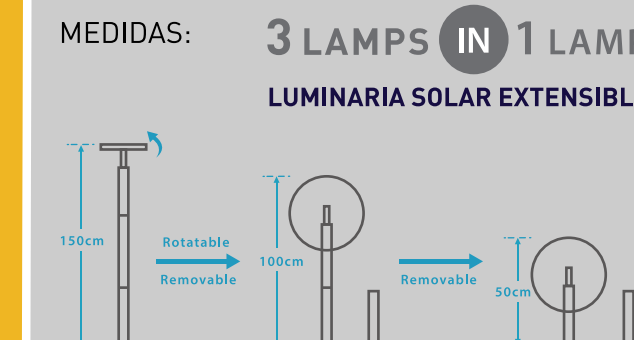

SOLAR LIGHTING BALTIMORE

Luminaria Solar 360 grados. Hasta 600 lúmenes de salida en su posición 3. Batería de litio de larga duración y opción de apagado y encendido cuando lo desee.

Smart Lighting Technology		
1	permanent	75 Lm
2	400 Lm	75 Lm
3	600 Lm	OFF

SOLAR LIGHTING DENVER

Luminaria Solar de diseño cuadrado y líneas de corte moderno. Provista de un difusor opal para evitar deslumbramientos y repartir la luz de forma homogénea. Hasta 600 lúmenes de salida en su posición 3. Provista de batería de litio.

Smart Lighting Technology		
1	permanent	75 Lm
2	400 Lm	75 Lm
3	600 Lm	OFF

SOLAR LIGHTING KANSAS

Luminaria Solar Baliza para uso exterior en jardines y zonas de paso/tránsito. Provista de una estaca para clavar en tierra y accesorio para fijar a Hormigón o baldosa. Hasta 600 lúmenes de salida en su posición 3. Se acciona pulsando el difusor opal (Táctil)

Smart Lighting Technology		
1	permanent	75 Lm
2	400 Lm	75 Lm
3	600 Lm	OFF

SOLAR LIGHTING TEXAS

Luminaria Solar de infinitas posibilidades. Fruto de los últimos avances en tecnología solar. Texas puede ser una luminaria de mesa o de suelo. Extensible para adaptarse a las necesidades de cada momento. Provista de una toma USB con terminal de carga Tipo C para Smartphones. Hasta 1000 lúmenes de salida en su posición 5.

Su base es pesada para garantizar la estabilidad en cualquier superficie, incluye estaca para clavar en tierra. Llévatela donde tú quieras, a tu terraza, salón o jardín. Ideal para eventos, bodas etc...

DATOS TÉCNICOS

Referencia: 61420

Potencia: 12W

Batería: 4500 mAh Li-ion 3,7V

Lúmenes: 100/300/500/700/1.000 Lm

TC: 3000K

Encendidos: 5 PASOS / PULSACIÓN

Cargador USB: TIPO C y RECARGABLE

Protección: IP54

5-Pasos Dimming

1:	100 Lm
2:	300 Lm
3:	500 Lm
4:	700 Lm
5:	1000 Lm