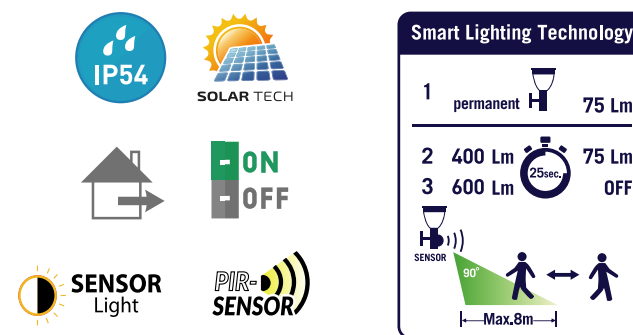

ILUMINACIÓN SOLAR

**PATENT
PROTECTION**

SOLAR LIGHTING DALLAS

Luminaria Solar para exterior de diseño vanguardista y ultra-fino. Difusor opal para evitar deslumbramientos y repartir mejor la luz. Hasta 600 lúmenes de salida en su posición 3. Provista de batería de litio de larga duración y opción de apagado y encendido cuando uno lo desee. Sin necesidad de instalación eléctrica y sin cables.

MEDIDAS:

SOLAR LIGHTING BALTIMORE

Luminaria Solar 360 grados. Hasta 600 lúmenes de salida en su posición 3. Batería de litio de larga duración y opción de apagado y encendido cuando lo desee.

Smart Lighting Technology		
1	permanent	75 Lm
2	400 Lm	75 Lm
3	600 Lm	OFF