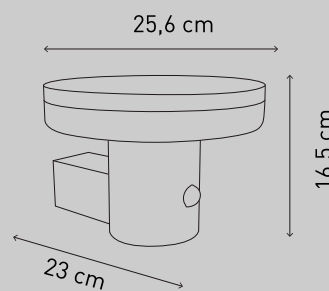

SOLAR LIGHTING INDIANA

Luminaria Solar 360 grados de diseño moderno y robusto. Difusor opal, hasta 1000 lúmenes en su posición 3. Provista de 2 unidades de batería de litio para alcanzar una mayor potencia y durabilidad de carga de luz. Opción de apagado y encendido cuando uno lo desee.

DATOS TÉCNICOS

Referencia: 71437
Potencia: 10W
Batería: 2200 mAh x2 Li-ion 3,7V
Lúmenes: 150/800/1.000 Lm
TC: 3000K
Encendidos: 3 PASOS / BOTON
Protección: IP54

Batería cargada completamente
Aproximadamente 8 horas de sol directo

Iluminación nocturna,
entre 10 - 12 horas de luz con batería cargada completamente.

MEDIDAS:

Ya puedes dejarte las luces encendidas de tu hogar, finca, camping, movil home, hotel o casa rural sin costes. Se recomienda poner la luminaria donde incida el sol directamente el mayor tiempo posible para cargar su batería completamente.

Próximas novedades

Distribuidor:

**VISION
SOLAR
LIGHTING**

MEGAMAN
Eléctrica S. A.

Tel. 916 61 18 30
ventas@megamanelectrica.com
www.megamanelectrica.com

**VISION
SOLAR
LIGHTING**

Aprovéchate del Sol
sin costes

ILUMINACIÓN SOLAR

**PATENT
PROTECTION**

SOLAR LIGHTING DALLAS

Luminaria Solar para exterior de diseño vanguardista y ultra-fino. Difusor opal para evitar deslumbramientos y repartir mejor la luz. Hasta 600 lúmenes de salida en su posición 3. Provista de batería de litio de larga duración y opción de apagado y encendido cuando uno lo desee. Sin necesidad de instalación eléctrica y sin cables.

DATOS TÉCNICOS

DALLAS 3000K

Referencia: 71475
Potencia: 6W
Batería: 2200 mAh Li-ion 3,7V
Lúmenes: 75/400/600 Lm
TC: 3000K
Encendidos: 3 PASOS / BOTON
Protección: IP54

DALLAS 4000K

Referencia: 71482
Potencia: 6W
Batería: 2200 mAh Li-ion 3,7V
Lumenes: 75/400/600 Lm
TC: 4000K
Encendidos: 3 PASOS / BOTON
Protección: IP54