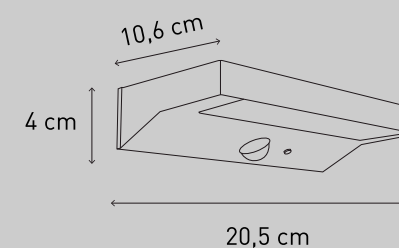

MEDIDAS:

SOLAR LIGHTING BALTIMORE

Luminaria Solar 360 grados. Hasta 600 lúmenes de salida en su posición 3. Batería de litio de larga duración y opción de apagado y encendido cuando lo desee.

Smart Lighting Technology		
1	permanent	75 Lm
2	400 Lm	75 Lm
3	600 Lm	OFF