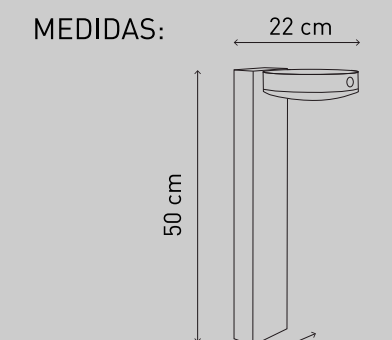

SOLAR LIGHTING BALTIMORE

Luminaria Solar 360 grados. Hasta 600 lúmenes de salida en su posición 3. Batería de litio de larga duración y opción de apagado y encendido cuando lo desee.

Smart Lighting Technology		
1	permanent	75 Lm
2	400 Lm	75 Lm
3	600 Lm	OFF

SOLAR LIGHTING DENVER

Luminaria Solar de diseño cuadrado y líneas de corte moderno. Provista de un difusor opal para evitar deslumbramientos y repartir la luz de forma homogénea. Hasta 600 lúmenes de salida en su posición 3. Provista de batería de litio.

Smart Lighting Technology		
1	permanent	75 Lm
2	400 Lm	75 Lm
3	600 Lm	OFF

SOLAR LIGHTING KANSAS

Luminaria Solar Baliza para uso exterior en jardines y zonas de paso/tránsito. Provista de una estaca para clavar en tierra y accesorio para fijar a Hormigón o baldosa. Hasta 600 lúmenes de salida en su posición 3. Se acciona pulsando el difusor opal (Táctil)

Smart Lighting Technology		
1	permanent	75 Lm
2	400 Lm	75 Lm
3	600 Lm	OFF

SOLAR LIGHTING TEXAS

Luminaria Solar de infinitas posibilidades. Fruto de los últimos avances en tecnología solar. Texas puede ser una luminaria de mesa o de suelo. Extensible para adaptarse a las necesidades de cada momento. Provista de una toma USB con terminal de carga Tipo C para Smartphones. Hasta 1000 lúmenes de salida en su posición 5.

Su base es pesada para garantizar la estabilidad en cualquier superficie, incluye estaca para clavar en tierra. Llévatela donde tú quieras, a tu terraza, salón o jardín. Ideal para eventos, bodas etc...

DATOS TÉCNICOS

Referencia: 61420

Potencia: 12W

Batería: 4500 mAh Li-ion 3,7V

Lúmenes: 100/300/500/700/1.000 Lm

TC: 3000K

Encendidos: 5 PASOS / PULSACIÓN

Cargador USB: TIPO C y RECARGABLE

Protección: IP54

5-Pasos Dimming

1:	100 Lm
2:	300 Lm
3:	500 Lm
4:	700 Lm
5:	1000 Lm