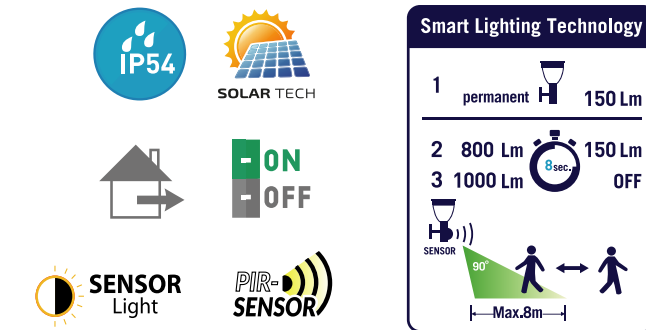

SOLAR LIGHTING INDIANA

Luminaria Solar 360 grados de diseño moderno y robusto. Difusor opal, hasta 1000 lúmenes en su posición 3. Provista de 2 unidades de batería de litio para alcanzar una mayor potencia y durabilidad de carga de luz. Opción de apagado y encendido cuando uno lo desee.