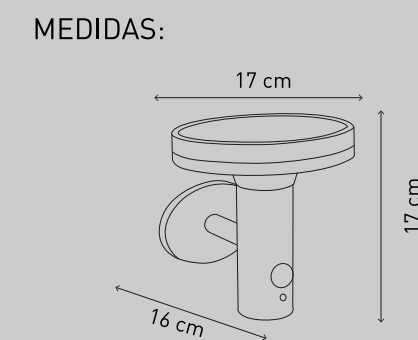

MEDIDAS:

SOLAR LIGHTING BALTIMORE

Luminaria Solar 360 grados. Hasta 600 lúmenes de salida en su posición 3. Batería de litio de larga duración y opción de apagado y encendido cuando lo desee.

Smart Lighting Technology		
1	permanent	75 Lm
2	400 Lm	75 Lm
3	600 Lm	OFF