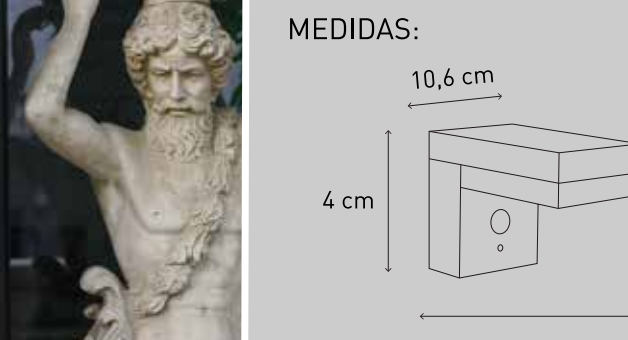

SOLAR LIGHTING BALTIMORE

Luminaria Solar 360 grados. Hasta 600 lúmenes de salida en su posición 3. Batería de litio de larga duración y opción de apagado y encendido cuando lo desee.

Smart Lighting Technology		
1	permanent	75 Lm
2	400 Lm	75 Lm
3	600 Lm	OFF

SOLAR LIGHTING DENVER

Luminaria Solar de diseño cuadrado y líneas de corte moderno. Provista de un difusor opal para evitar deslumbramientos y repartir la luz de forma homogénea. Hasta 600 lúmenes de salida en su posición 3. Provista de batería de litio.

Smart Lighting Technology		
1	permanent	75 Lm
2	400 Lm	75 Lm
3	600 Lm	OFF

SOLAR LIGHTING KANSAS

Luminaria Solar Baliza para uso exterior en jardines y zonas de paso/tránsito. Provista de una estaca para clavar en tierra y accesorio para fijar a Hormigón o baldosa. Hasta 600 lúmenes de salida en su posición 3. Se acciona pulsando el difusor opal (Táctil)

Smart Lighting Technology		
1	permanent	75 Lm
2	400 Lm	75 Lm
3	600 Lm	OFF

SOLAR LIGHTING TEXAS

Luminaria Solar de infinitas posibilidades. Fruto de los últimos avances en tecnología solar. Texas puede ser una luminaria de mesa o de suelo. Extensible para adaptarse a las necesidades de cada momento. Provista de una toma USB con terminal de carga Tipo C para Smartphones. Hasta 1000 lúmenes de salida en su posición 5.

Su base es pesada para garantizar la estabilidad en cualquier superficie, incluye estaca para clavar en tierra. Llévatela donde tú quieras, a tu terraza, salón o jardín. Ideal para eventos, bodas etc...

DATOS TÉCNICOS

Referencia: 61420

Potencia: 12W

Batería: 4500 mAh Li-ion 3,7V

Lúmenes: 100/300/500/700/1.000 Lm

TC: 3000K

Encendidos: 5 PASOS / PULSACIÓN

Cargador USB: TIPO C y RECARGABLE

Protección: IP54

5-Pasos Dimming

1:	100 Lm
2:	300 Lm
3:	500 Lm
4:	700 Lm
5:	1000 Lm