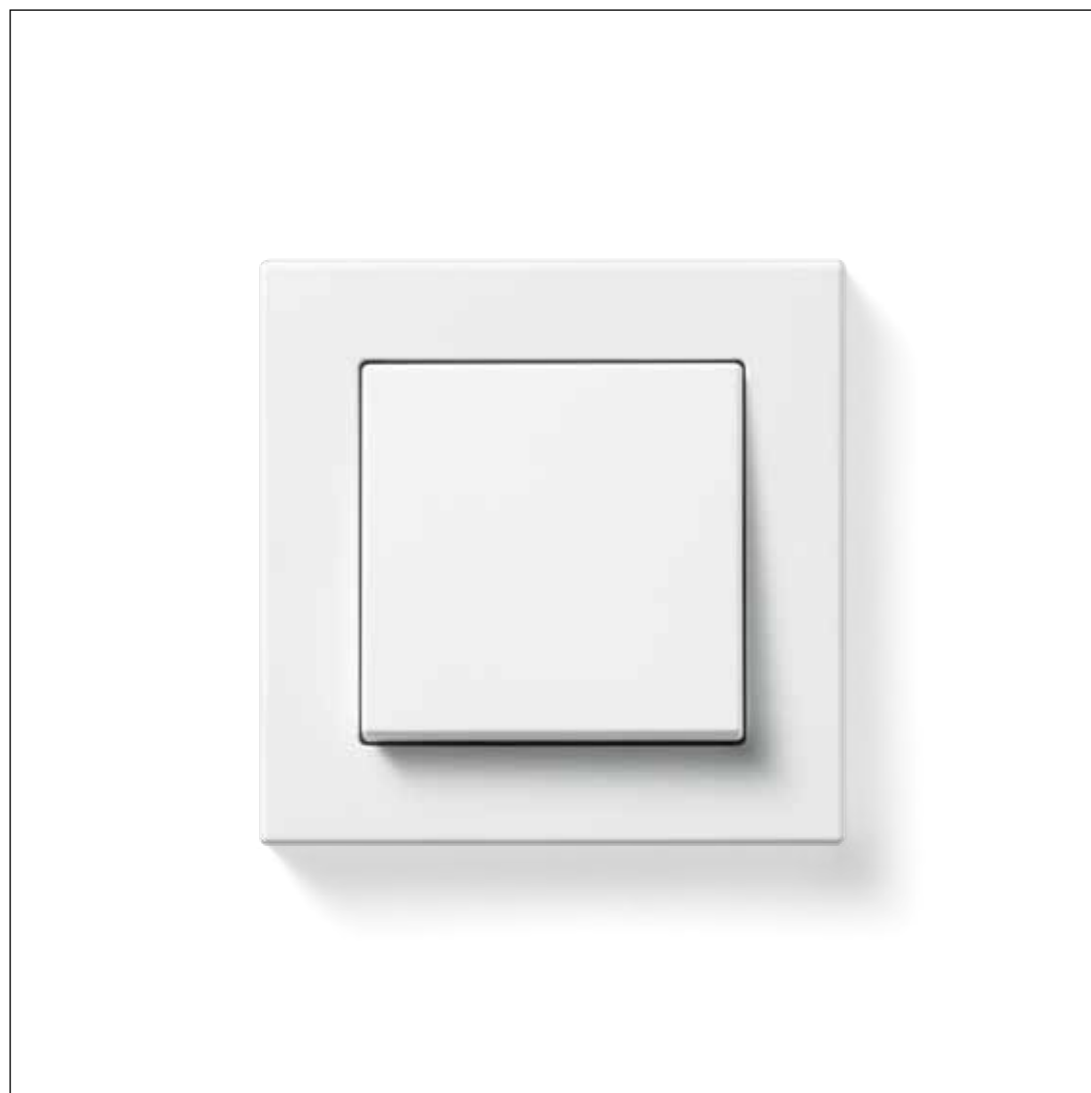

El diseño del A 550 destaca por la concentración en lo esencial. El nuevo color blanco mate subraya las líneas rectas y la geometría clara.

A 550