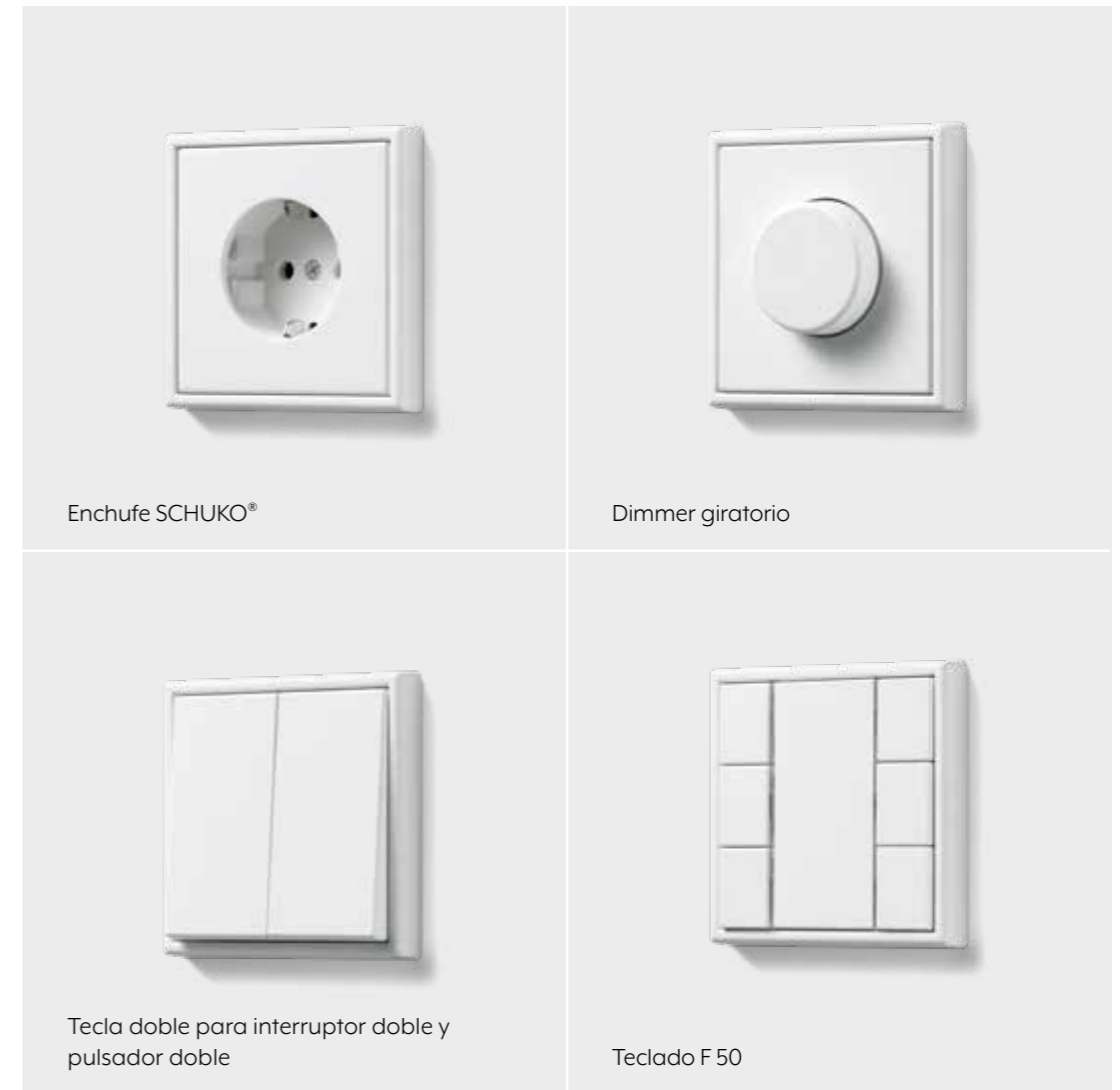

# A FLOW

# INTENSIVO. EXTENSIVO. ELEMENTAL.

Con los nuevos lacados mate, JUNG consigue refinadas superficies que amplían estéticamente los programas LS 990, LS CUBE, LS ZERO, A 550 y A FLOW.

## Blanco alpino

El nuevo color blanco para configurar de espacios de líneas puras.

El blanco refleja la luz. Gracias a este elegante color blanco mate, pulsadores y enchufes armonizan a la perfección con diferentes estructuras de pared. Blanco puro como una declaración minimalista.