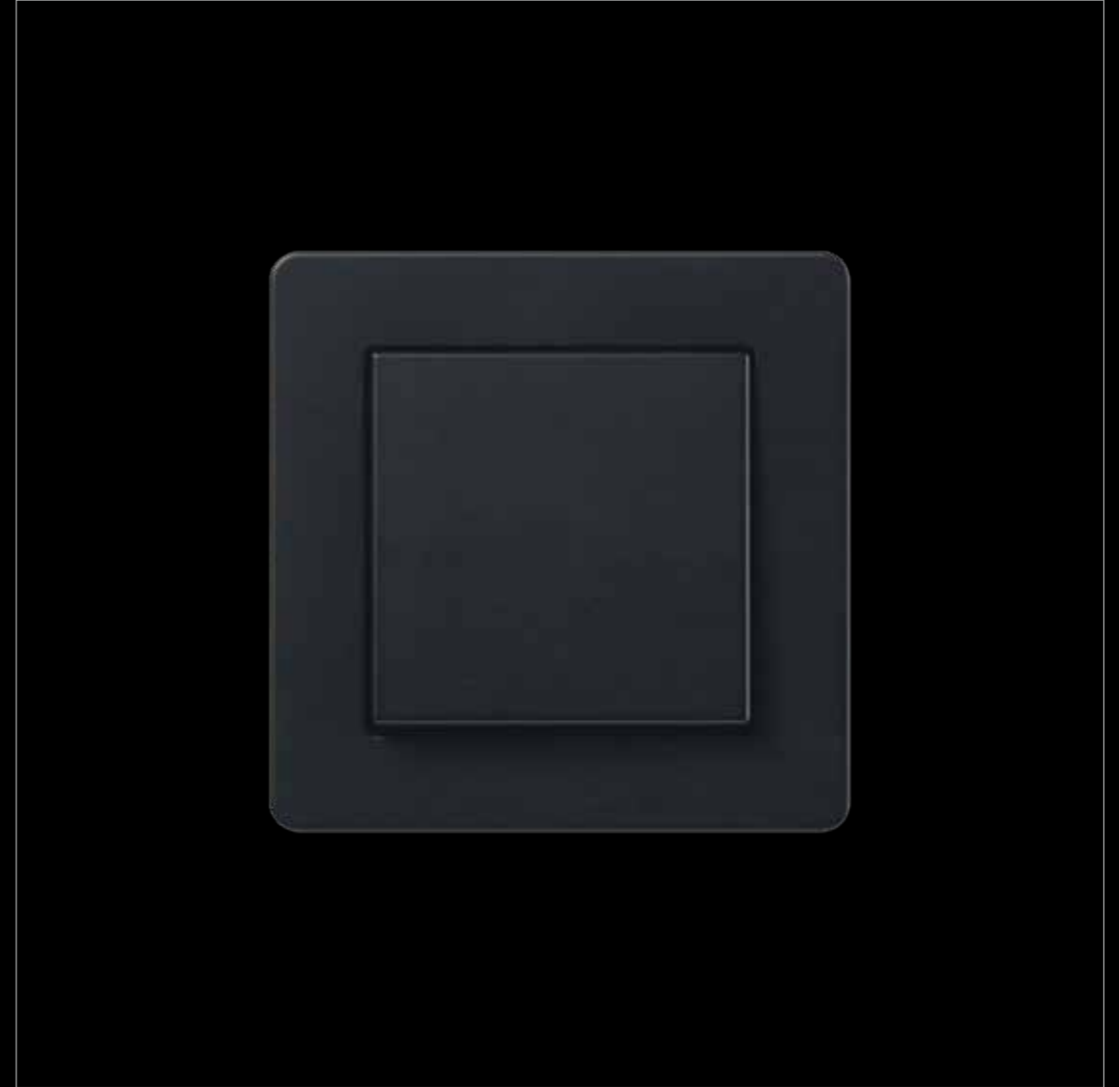

LS ZERO

Con LS CUBE, el LS 990, el clásico del diseño, puede instalarse sobre hormigón liso, mampostería y piedra natural de una forma que destaca. La solución perfecta en todos los lugares en los que se busca deliberadamente un montaje de superficie. LS CUBE en negro mate da unos toques especiales.

LS CUBE

El diseño del A 550 destaca por la concentración en lo esencial. El nuevo color negro mate subraya las líneas rectas y la geometría clara.

# A 550

Los radios finos confieren a A FLOW un dinamismo que armoniza con los más diversos estilos de decoración. El color negro mate entusiasma no solo visualmente, sino también por el tacto.