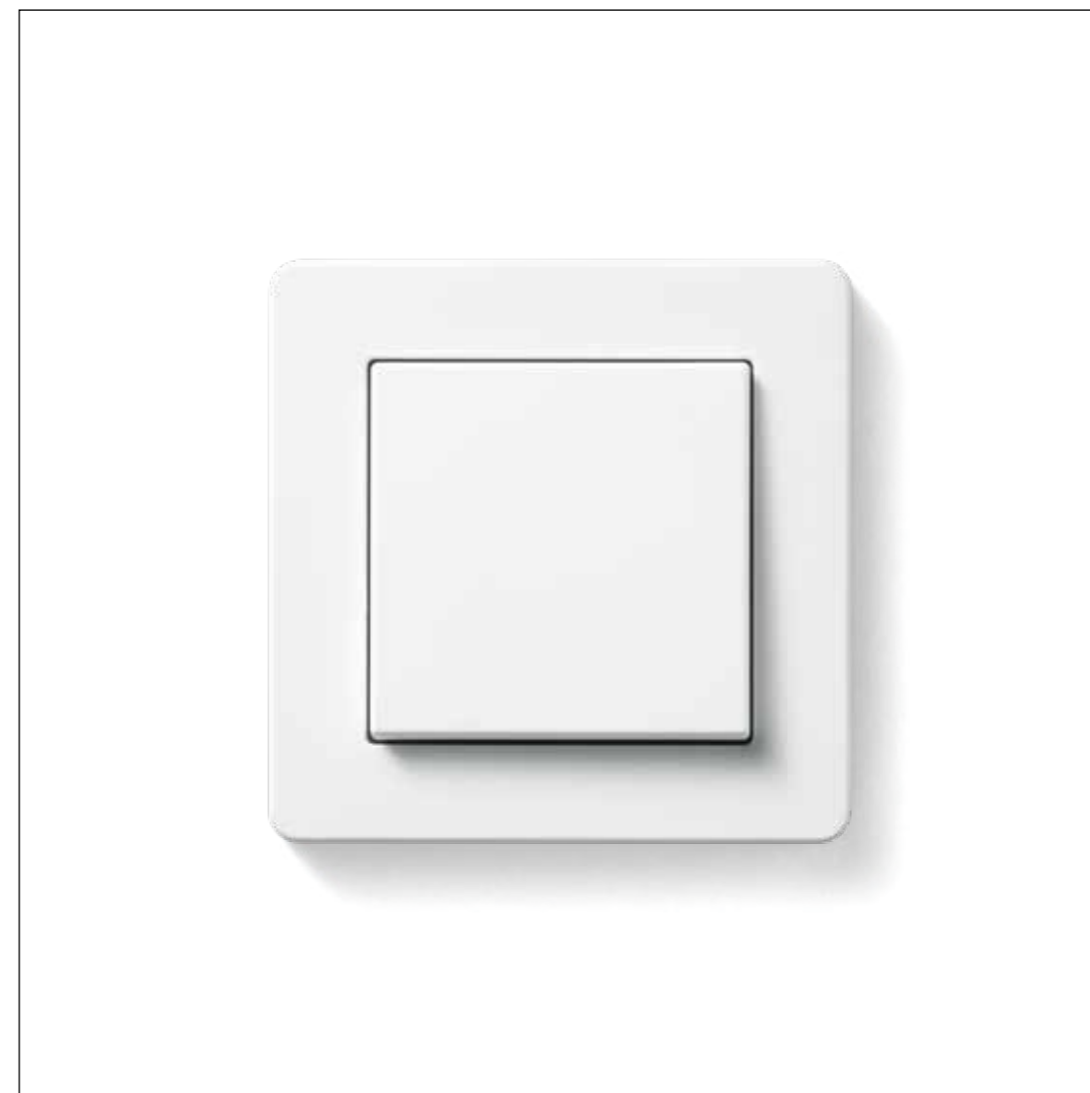

LS ZERO

Con LS CUBE, el LS 990, el clásico del diseño, puede instalarse sobre hormigón liso, mampostería y piedra natural de una forma que destaca. La solución perfecta en todos los lugares en los que se busca deliberadamente un montaje de superficie. LS CUBE en negro mate da unos toques especiales.

## Blanco alpino

El nuevo color blanco para configurar de espacios de líneas puras.

El blanco refleja la luz. Gracias a este elegante color blanco mate, pulsadores y enchufes armonizan a la perfección con diferentes estructuras de pared. Blanco puro como una declaración minimalista.

Con LS CUBE, el LS 990, el clásico del diseño, puede instalarse sobre hormigón liso, mampostería y piedra natural de una forma que destaca. La solución perfecta en todos los lugares en los que se busca deliberadamente un montaje de superficie. LS CUBE en blanco mate da unos toques especiales.

LS ZERO

LS CUBE

El diseño del A 550 destaca por la concentración en lo esencial. El nuevo color blanco mate subraya las líneas rectas y la geometría clara.

A 550

Los radios finos confieren a A FLOW un dinamismo que armoniza con los más diversos estilos de decoración. El color blanco mate entusiasma no solo visualmente, sino también por el tacto.