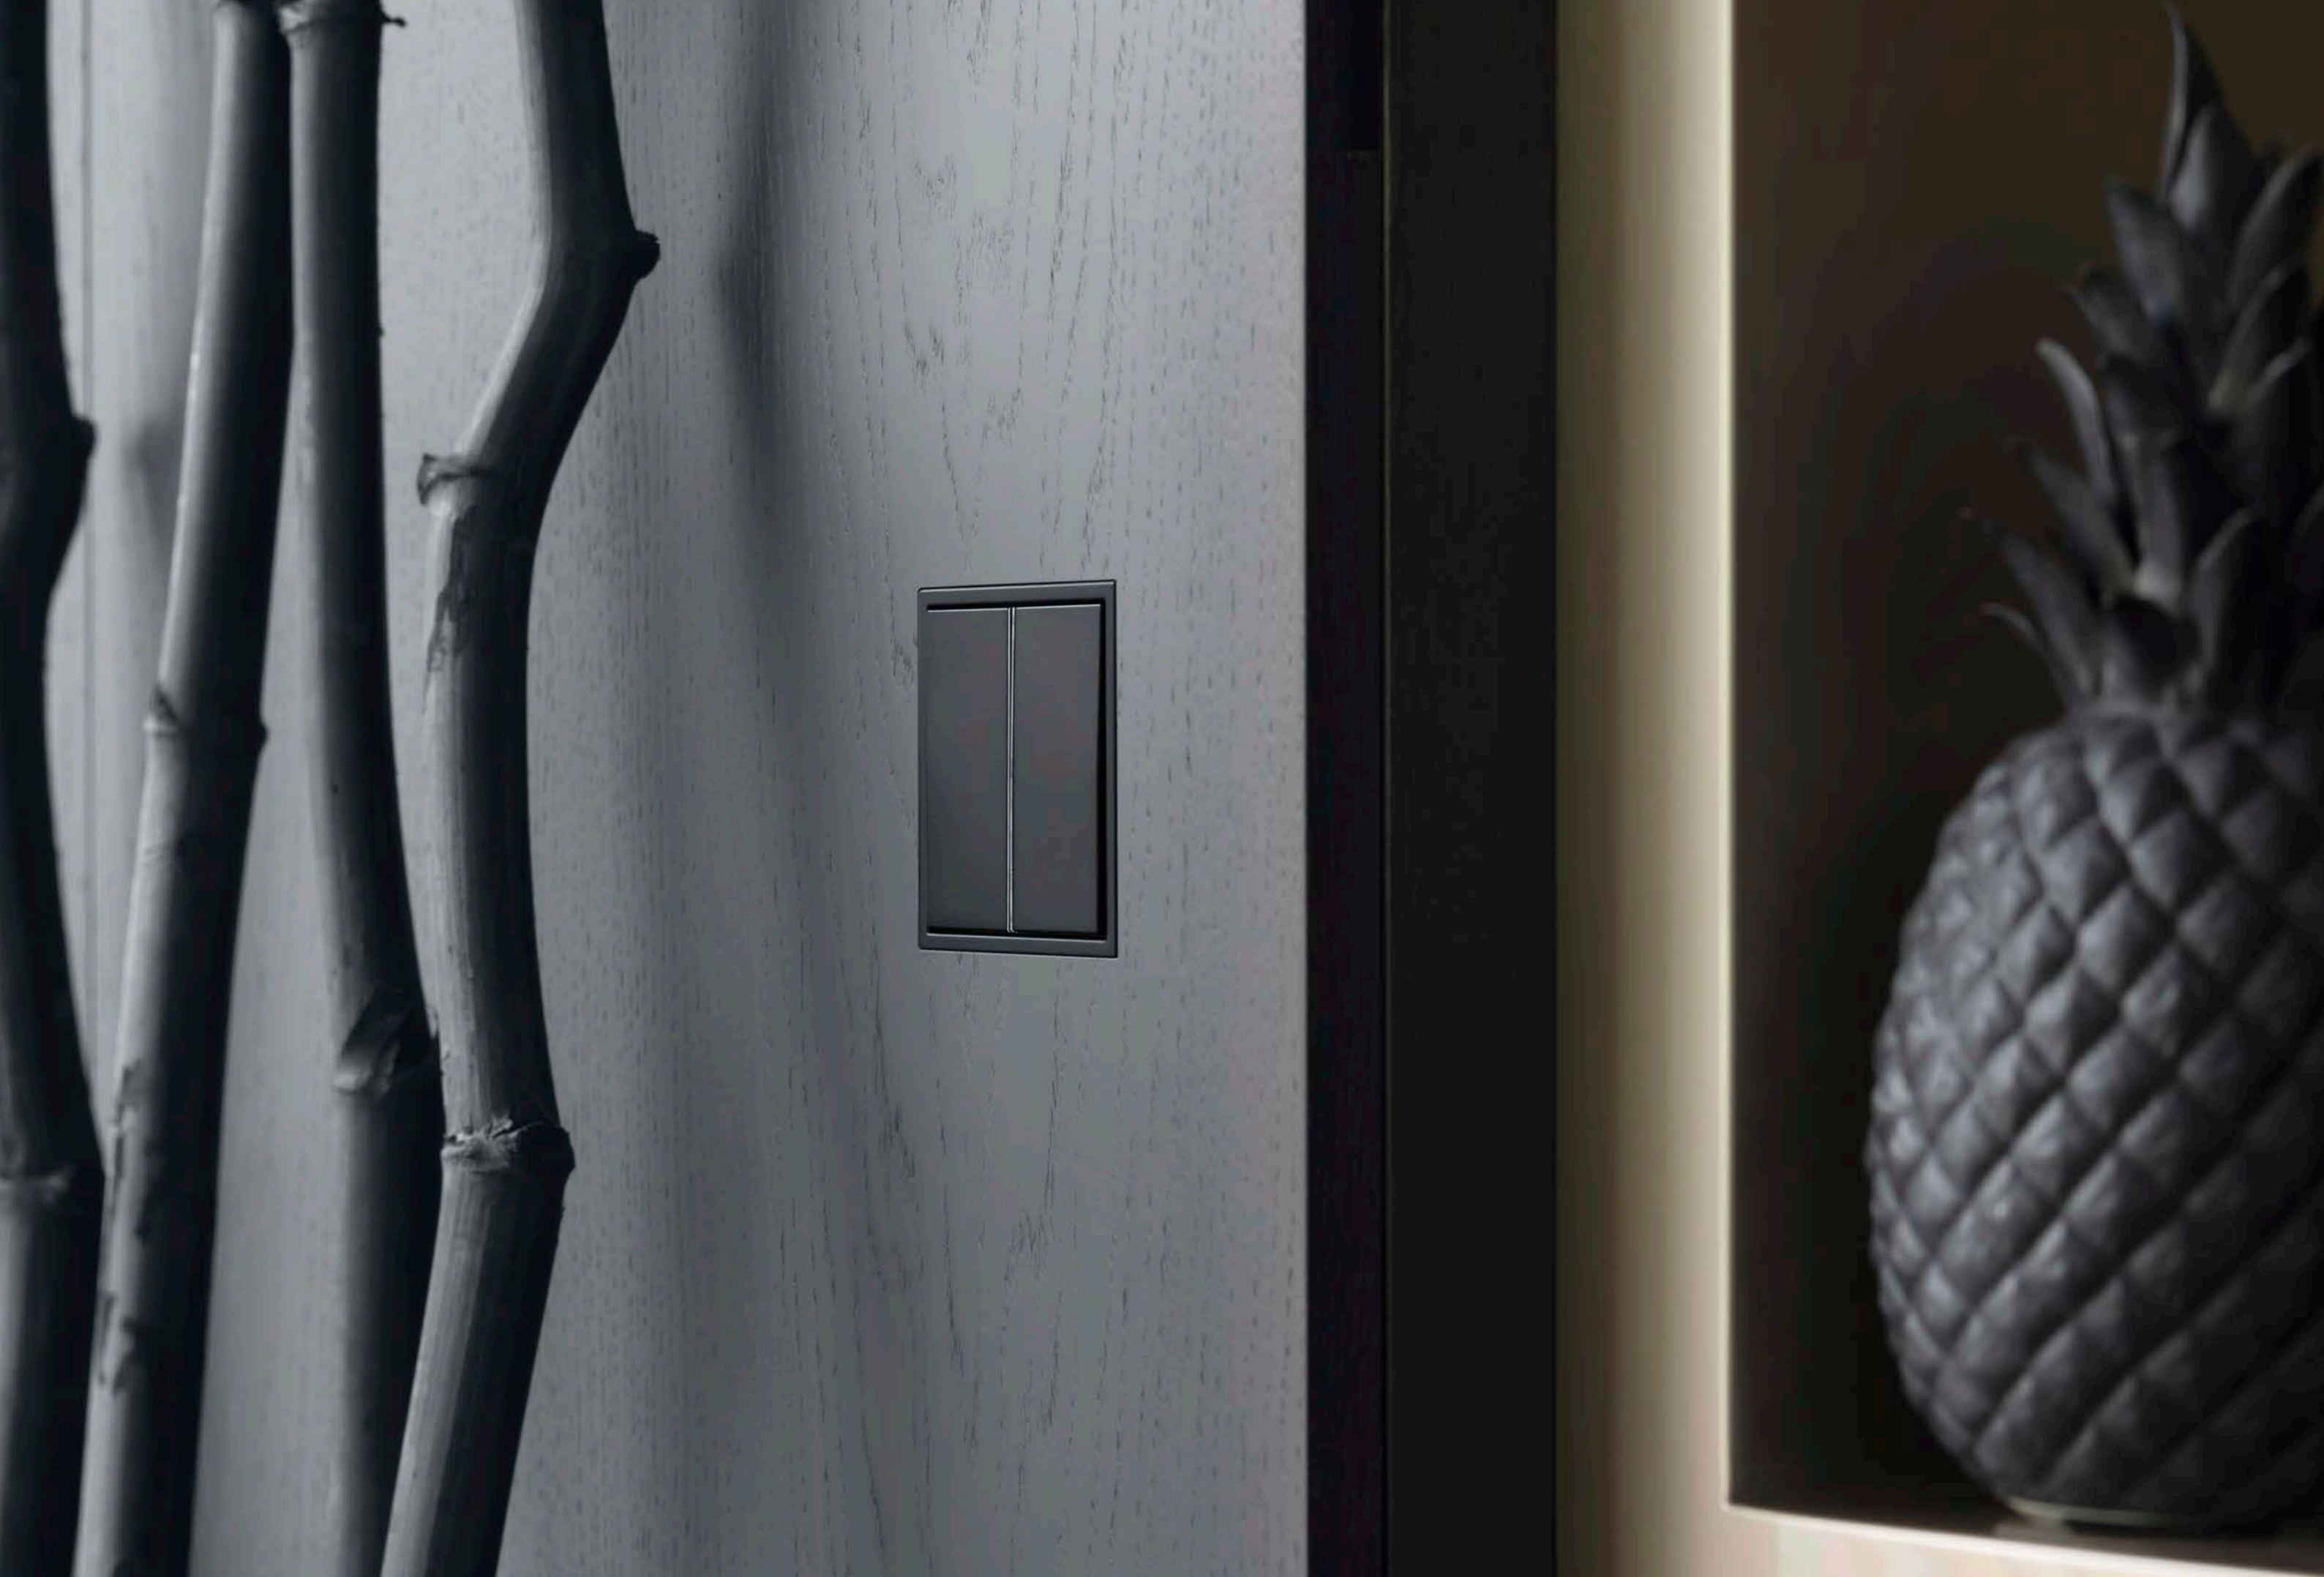

Zeitlos elegant – seit über 50 Jahren begeistert LS 990 durch seine klare Formensprache und Ästhetik. Den Klassiker gibt es jetzt in Graphitschwarz matt. Damit bietet LS 990 eine weitere Gestaltungsmöglichkeit in der Innenarchitektur.

LS 990

LS ZERO ist die flächenbündige Variante des JUNG Klassikers. Die fließenden Übergänge zwischen Schaltern, Steckdosen und Wandoberflächen erzeugen eine hochwertige Ästhetik. LS ZERO in Graphitschwarz ist ein neues Statement in der Farbgestaltung.

Mit LS CUBE lässt sich der Design-Klassiker LS 990 markant auf Sichtbeton, Mauerwerk und Naturstein installieren. Die perfekte Lösung in allen Bereichen, wo eine Aufputzmontage bewusst gewünscht ist. LS CUBE in Graphitschwarz setzt besondere Akzente.

LS ZERO

LS CUBE

Die Konzentration auf das Wesentliche zeichnet das markante Design von A 550 aus. Das neue Graphitschwarz unterstreicht die Geradlinigkeit und die klare Geometrie.

Feine Radien verleihen A FLOW eine Dynamik, die mit den unterschiedlichsten Einrichtungsstilen harmonisiert. Graphitschwarz begeistert nicht nur optisch, sondern auch haptisch.