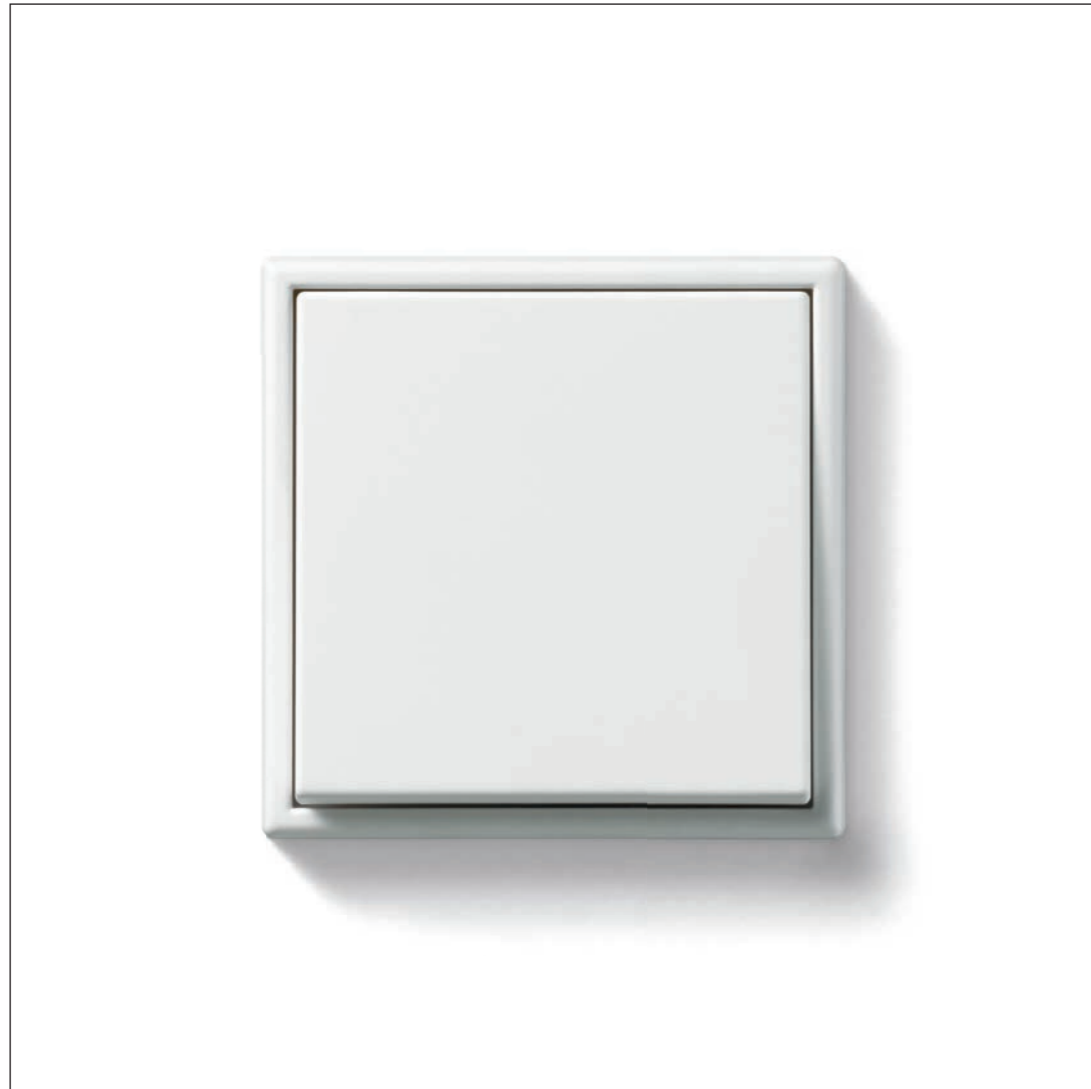

LS 990

LS ZERO ist die flächenbündige Variante des JUNG Klassikers. Die fließenden Übergänge zwischen Schaltern, Steckdosen und Wandoberflächen erzeugen eine hochwertige Ästhetik. LS ZERO in Graphitschwarz ist ein neues Statement in der Farbgestaltung.

Mit LS CUBE lässt sich der Design-Klassiker LS 990 markant auf Sichtbeton, Mauerwerk und Naturstein installieren. Die perfekte Lösung in allen Bereichen, wo eine Aufputzmontage bewusst gewünscht ist. LS CUBE in Graphitschwarz setzt besondere Akzente.

LS ZERO

LS CUBE

Die Konzentration auf das Wesentliche zeichnet das markante Design von A 550 aus. Das neue Graphitschwarz unterstreicht die Geradlinigkeit und die klare Geometrie.

Feine Radien verleihen A FLOW eine Dynamik, die mit den unterschiedlichsten Einrichtungsstilen harmonisiert. Graphitschwarz begeistert nicht nur optisch, sondern auch haptisch.

Weiß reflektiert das Licht. Elegantes Schneeweiß Matt lässt Taster und Steckdosen perfekt mit verschiedenen Wandstrukturen harmonieren. Reines Weiß als Understatement.

Zeitlos elegant – seit über 50 Jahren begeistert LS 990 durch seine klare Formensprache und Ästhetik. Den Klassiker gibt es jetzt in Schneeweiß Matt. Damit bietet LS 990 eine weitere Gestaltungsmöglichkeit in der Innenarchitektur.