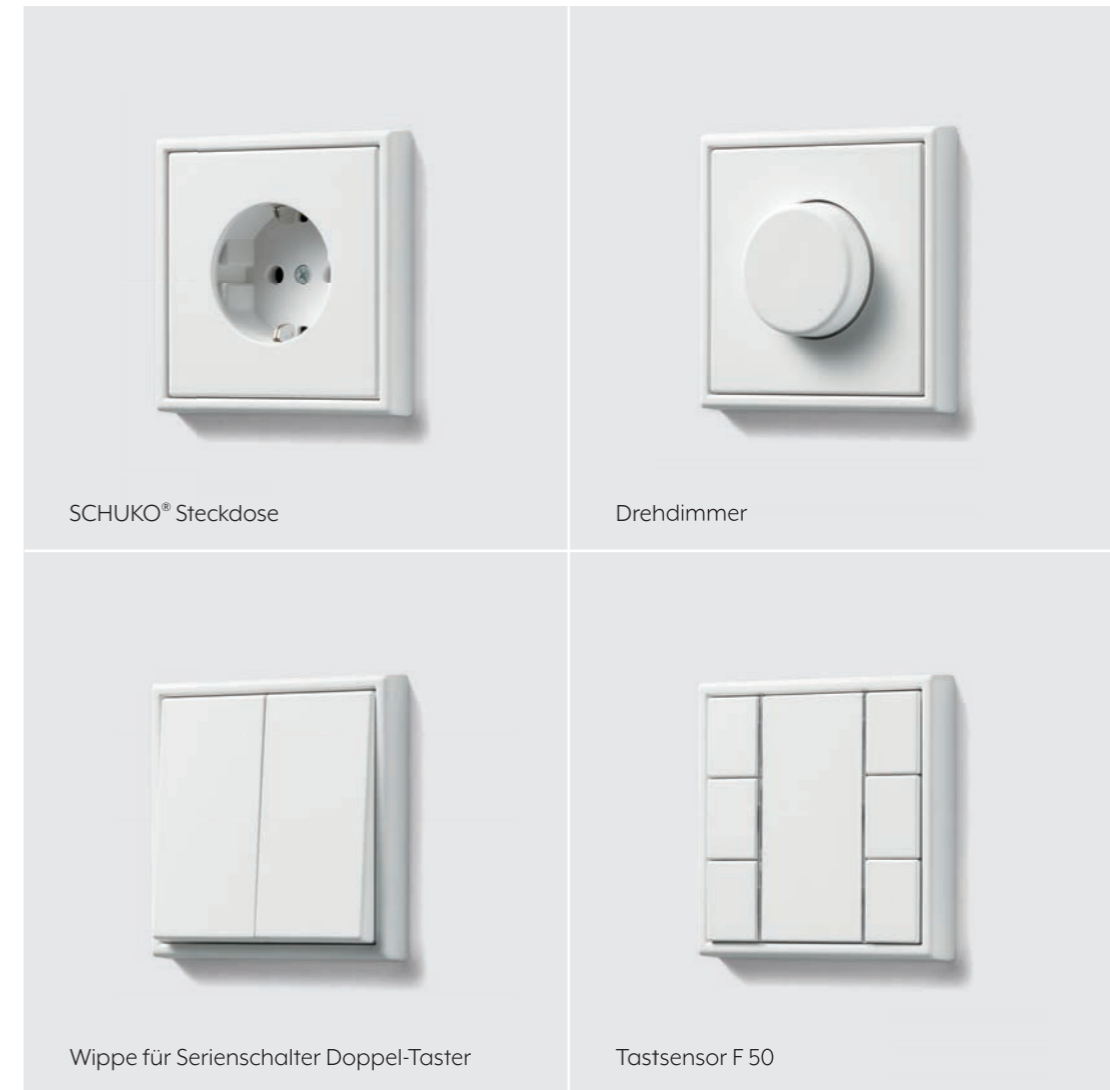

Mit LS CUBE lässt sich der Design-Klassiker LS 990 markant auf Sichtbeton, Mauerwerk und Naturstein installieren. Die perfekte Lösung in allen Bereichen, wo eine Aufputzmontage bewusst gewünscht ist. LS CUBE in Graphitschwarz setzt besondere Akzente.

A 550

A FLOW

INTENSIV. EXTENSIV. ELEMENTAR.

Mit neuen matten Lackierungen erschafft JUNG edle Oberflächen, die die Programme LS 990, LS CUBE, LS ZERO, A 550 und A FLOW ästhetisch erweitern.

S

Schneeweiß

Das neue Weiß für puristische Raumgestaltungen.

Weiß reflektiert das Licht. Elegantes Schneeweiß Matt lässt Taster und Steckdosen perfekt mit verschiedenen Wandstrukturen harmonieren. Reines Weiß als Understatement.

Zeitlos elegant – seit über 50 Jahren begeistert LS 990 durch seine klare Formensprache und Ästhetik. Den Klassiker gibt es jetzt in Schneeweiß Matt. Damit bietet LS 990 eine weitere Gestaltungsmöglichkeit in der Innenarchitektur.

LS 990

LS ZERO ist die flächenbündige Variante des JUNG Klassikers. Die fließenden Übergänge zwischen Schaltern, Steckdosen und Wandoberflächen erzeugen eine hochwertige Ästhetik. LS ZERO in Schneeweiß ist ein neues Statement in der Farbgestaltung.