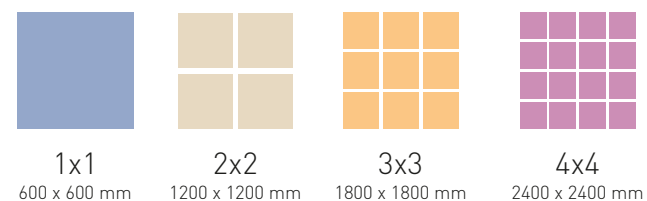

Para empotrar en techo registrable, escayola, superficie ó en suspensión. Opcional la versión dimable 1-10V y Dali.

Marco de perfil en acabado blanco, dorado, wengué, negro o custom (elige tu color RAL) y medida única de 600x600.

¿Como Configurar tu Vision Panel?

1 Elige el modelo que más te guste:

- CIELO
- UNIVERSO
- BOSQUE
- ASIA
- COLORADO
- CANCÚN
- SAHARA
- OTOÑO
- CUSTOM (Personalizado)

2 Configura tu formato según el tamaño de tu estancia: