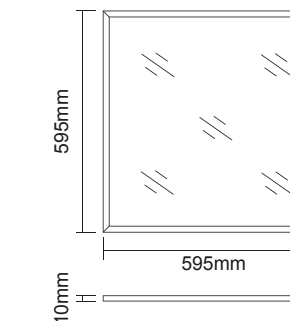

VISION PANEL LED®

Diseño y Confort visual

Evita el fatigamiento y deslumbramiento visual con el nuevo difusor prismático del nuevo **VISION PANEL LED**. Una potencia de 40W, un flujo lumínico de salida de 3800lm y una Tc de 4.000K es aconsejable para la iluminación de tu oficina, local comercial, hotel, cocina etc.... Para empotrar en techo registrable, escayola ó en superficie. Opcional la versión dimable 1-10V y Dali.

Marco de perfil en acabado blanco, dorado, wengué, negro o custom (elige tu color RAL) y medida única de 600x600