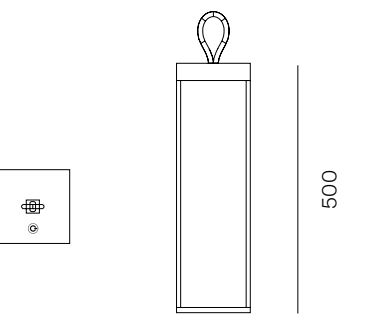

Diogene

- **Antracite**
  Anthracite
- **Bianco**
  White
- **Nero**
  Black
- **Corten**

Diogene L

- **Antracite**
  Anthracite
- **Bianco**
  White
- **Nero**
  Black
- **Corten**

IP65 IK06

120°

150

150

300

IP65 IK06

120°

150

150

500