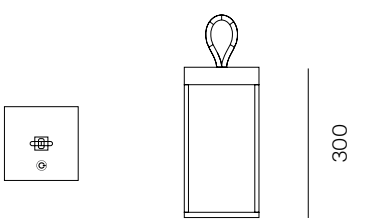

IP65 IK06

Lampada da appoggio
Standing lamp

120°

150

150

300

IP65 IK06

Lampada da appoggio
Standing lamp