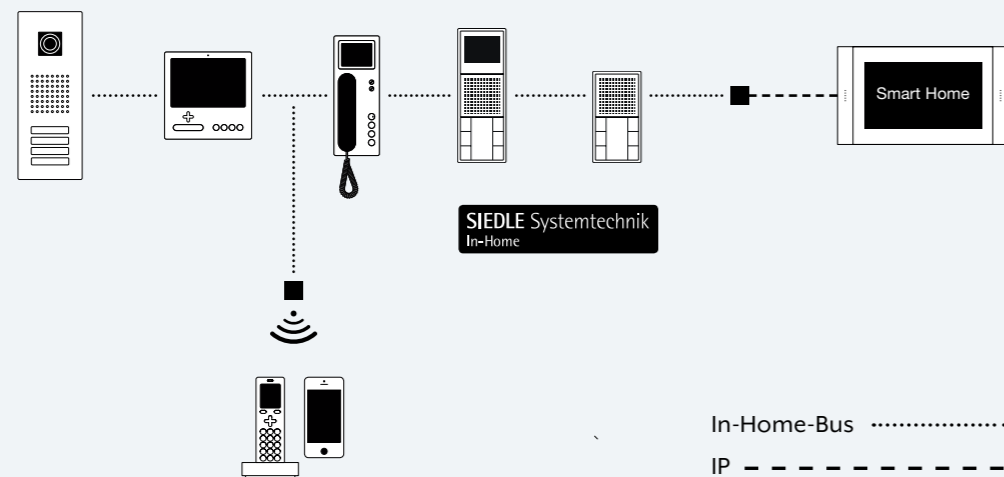

controlar su hogar inteligente en todo momento y con gran facilidad con su smartphone o tableta. De esta manera, su sala de estar estará agradablemente caldeada con puntualidad al término de la jornada de trabajo, el dormitorio mantendrá un frescor agradable, la luz será la adecuada a la situación y las persianas se desplazarán según el tiempo o la hora. Y todo con un toque del dedo.

SMART CONTROL 15

Panel de mando claro para toda la instalación técnica inteligente del edificio.

SMART CONTROL IP

Compacto, con el diseño de mecanismo interruptor y de manejo intuitivo.

SMART VISU HOME

Visualización con el Smart Visu Server, manejo con el smartphone.

SMART VISU SERVER

La solución rápida e inteligente para visualizar una instalación KNX.

Intercomunicación inteligente

Todo hogar inteligente posee un sistema de intercomunicación moderno que aporta más confort y seguridad ya desde la puerta. Las estaciones interiores de JUNG en combinación con la tecnología de sistemas Siedle muestran como es hoy en día la intercomunicación.

DOS ESPECIALISTAS, UN SISTEMA

El uso de la tecnología de sistemas Siedle es la base de la conexión entre las estaciones de puerta de Siedle y las estaciones interiores de JUNG. A través del bus In-Home con puesta en marcha automatizada con la función Plug+Play, los interfonos de JUNG son compatibles con las estaciones de puerta de Siedle y viceversa.