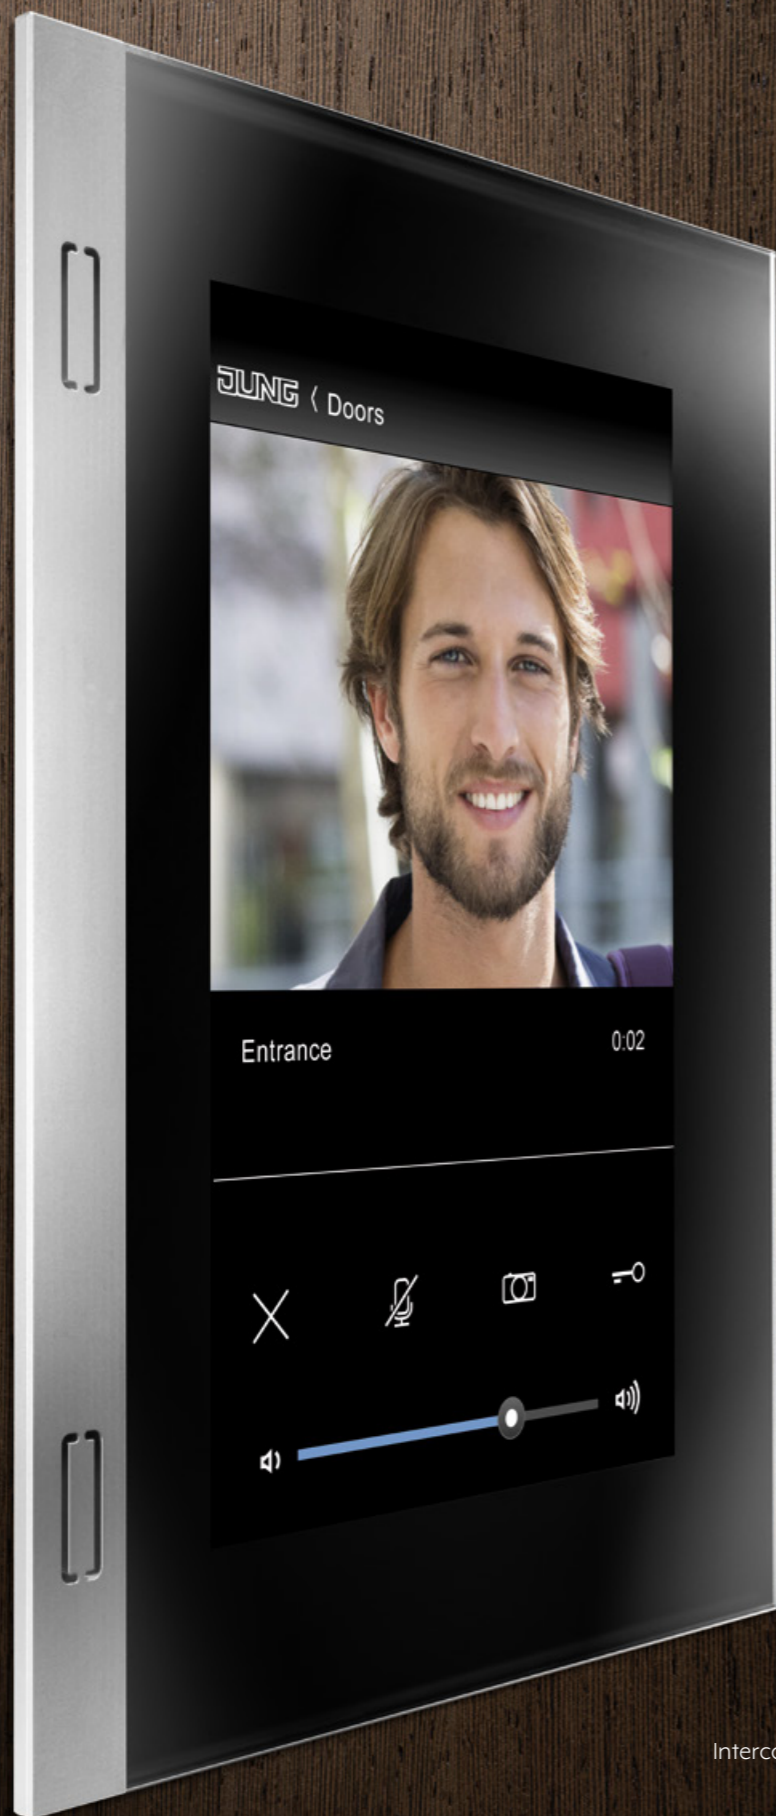

Intercomunicación con el Smart Control 7

Visualización que impresiona

Un hogar inteligente siempre es tan individual como sus habitantes. La moderna técnica KNX, le ayudará en su vida diaria y, si lo desea, mostrará sus ventajas de un vistazo. Todas las estancias, las funciones y los estados se visualizan con claridad por medio de displays táctiles y, naturalmente, se manejan por completo según las necesidades. Cuando esté fuera de casa, también podrá vigilar y

controlar su hogar inteligente en todo momento y con gran facilidad con su smartphone o tableta. De esta manera, su sala de estar estará agradablemente caldeada con puntualidad al término de la jornada de trabajo, el dormitorio mantendrá un frescor agradable, la luz será la adecuada a la situación y las persianas se desplazarán según el tiempo o la hora. Y todo con un toque del dedo.